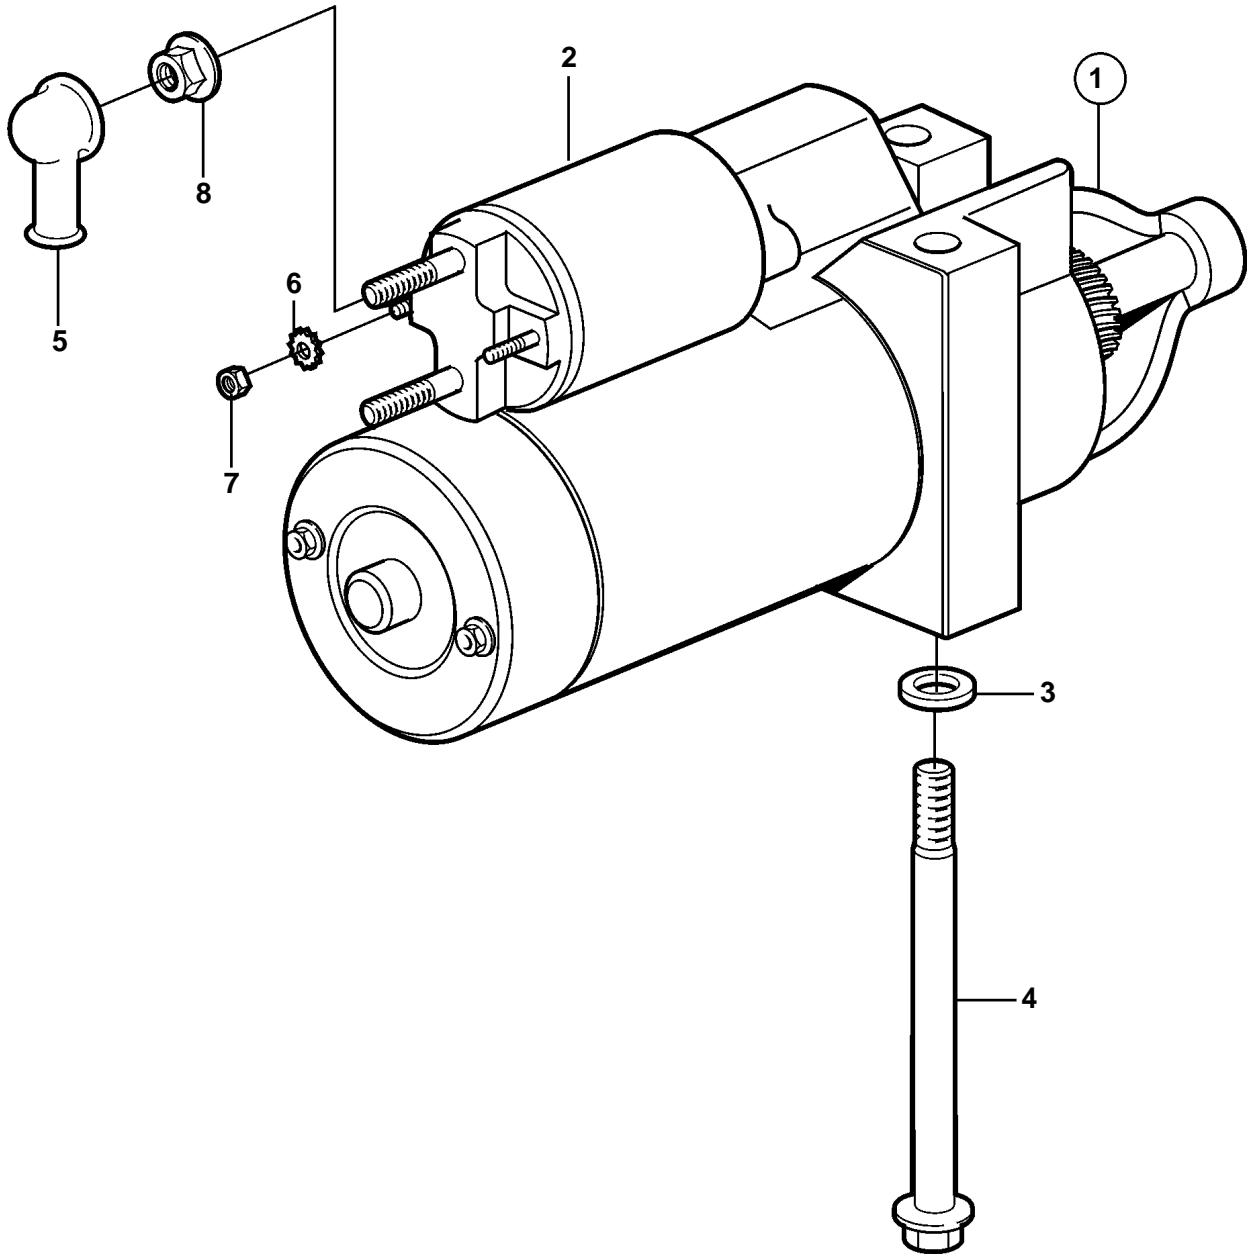

7.4GIPWTR, 7.4GSIPWTR, 8.2GSIPWTR, DPX385XWTR, DPX415XWTR

7.4GIPWTR, 7.4GSIPWTR, 8.2GSIPWTR, DPX385XWTR, DPX415XWTR

REF	PART NO.	QTY	DESCRIPTION
1	3856004	1	Starter motor, Engine
2	3850216	1	· Solenoid
3	3854496	2	· Washer
4	3854752	2	· Screw, Starter motor to engine
5	3852487	1	· Trunk, Battery cable
6	3852520	2	· Washer
7	3852518	2	· Nut, Starter solenoid
8	3853714	1	· Nut, Battery cable to starter solenoid