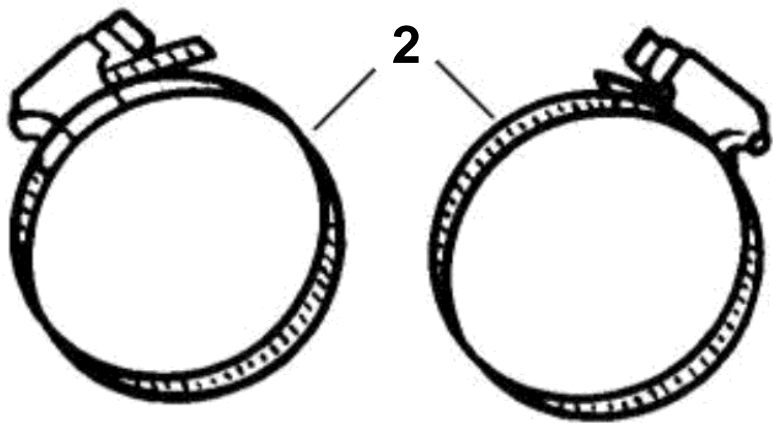

7.4GIPWTR, 7.4GSIPWTR, 8.2GSIPWTR, DPX385XWTR, DPX415XWTR

12777

7.4GIPWTR, 7.4GSIPWTR, 8.2GSIPWTR, DPX385XWTR, DPX415XWTR

REF	PART NO.	QTY	DESCRIPTION
1	3856266	1	Bracket, 7.4, 8.2 Liter
	856483	1	· Hose connection
2	3852098	2	· Hose clamp
3	3853813	2	· Hose clamp
4	3852730	1	· T-pipe