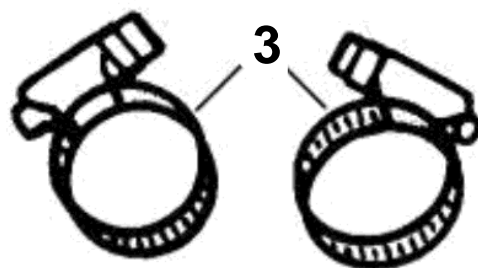

7.4GIPWTR, 7.4GSIPWTR, 8.2GSIPWTR, DPX385XWTR, DPX415XWTR

12777

7.4GIPWTR, 7.4GSIPWTR, 8.2GSIPWTR, DPX385XWTR, DPX415XWTR

REF	PART NO.	QTY	DESCRIPTION
1	3856266	1	Bracket, 7.4, 8.2 Liter
	856483	1	· Hose connection
2	3852098	2	· Hose clamp
3	3853813	2	· Hose clamp
4	3852730	1	· T-pipe