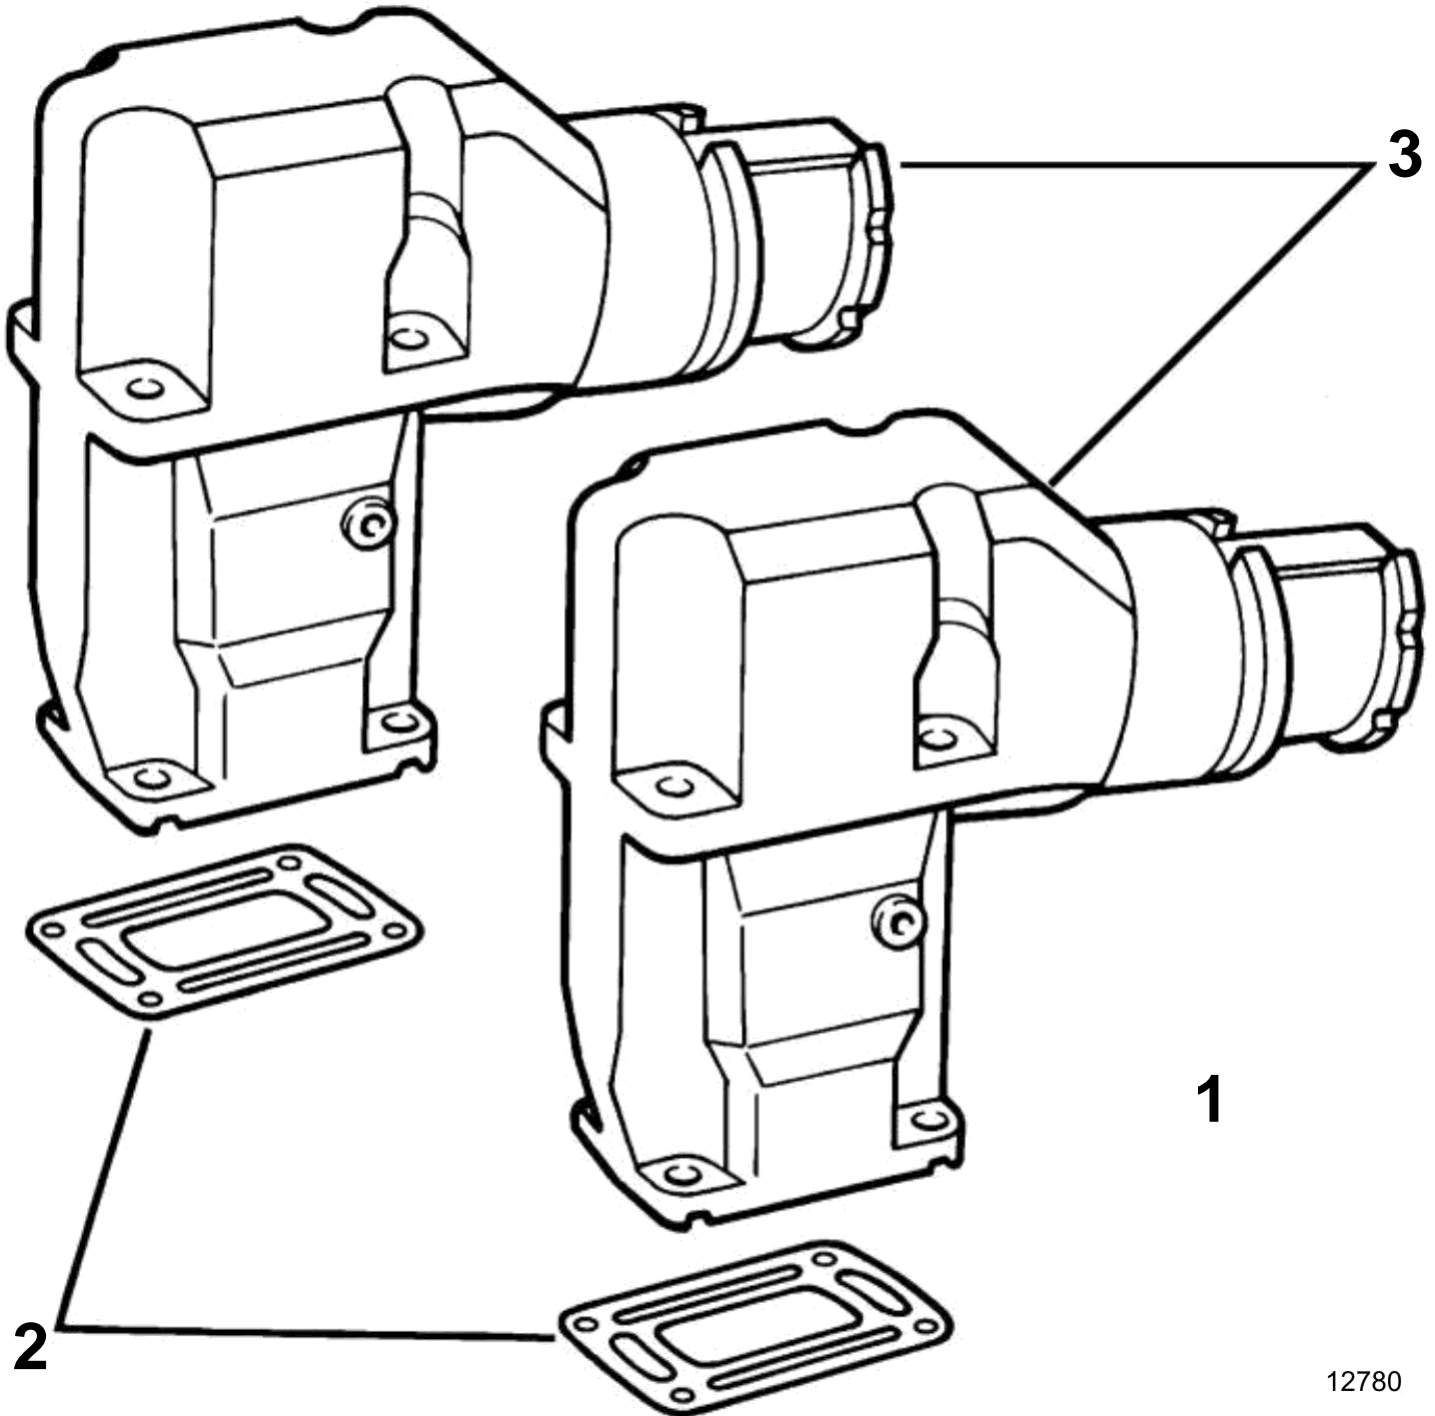

7.4GIPBYCCE, 7.4GIPBYDCE, 7.4GSIPBYCCE, 8.2GSIPBYCCE, DPX385XBYDCE, DPX415XBYDCE

12780

7.4GIPBYCCE, 7.4GIPBYDCE, 7.4GSIPBYCCE, 8.2GSIPBYCCE, DPX385XBYDCE, DPX415XBYDCE

REF	PART NO.	QTY	DESCRIPTION	SEE SEC.	NOTES
1		1	Exhaust riser		
2	3850496	2	• Gasket		
			• Bulletin P-25-1-1	P-25-1-1-EN	Riser Gasket Replaced
3	3856484	2	• Exhaust riser		