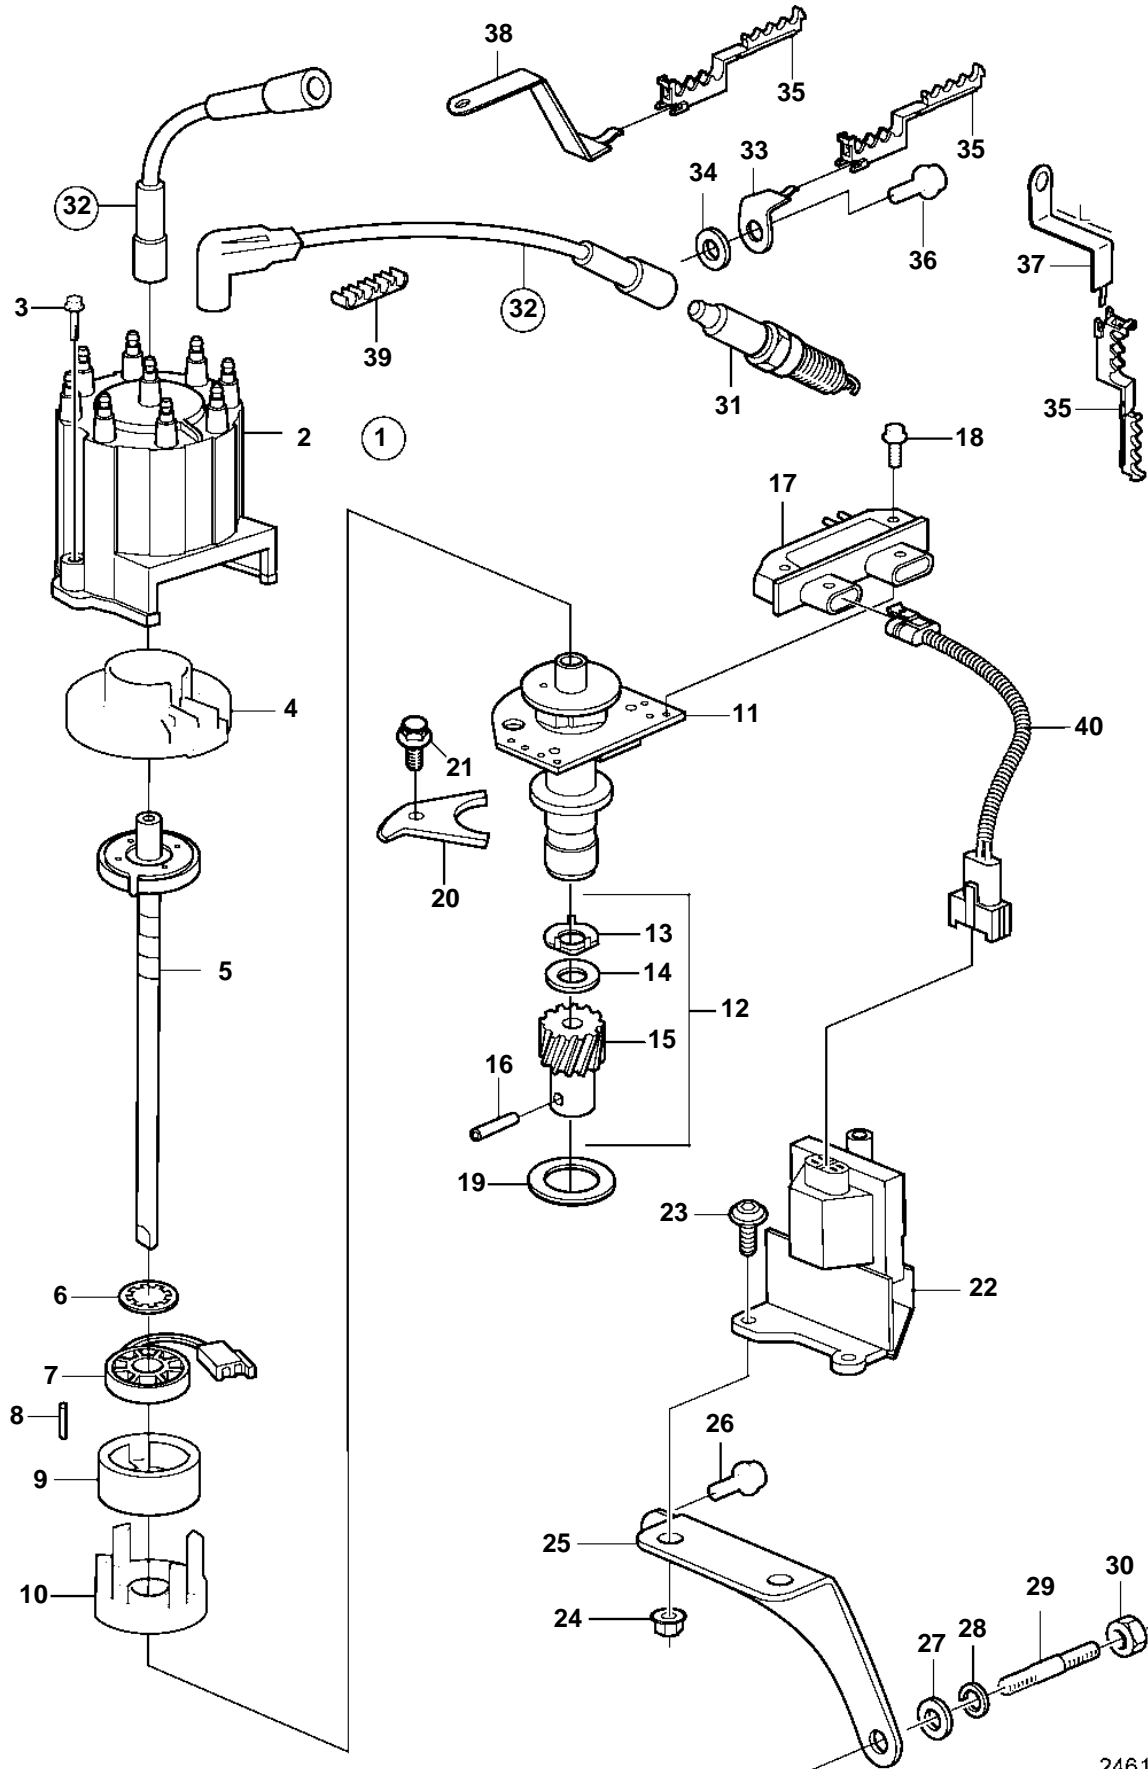

7.4GIPBYCCE, 7.4GIPBYDCE

7.4GIPBYCCE, 7.4GIPBYDCE

REF	PART NO.	QTY	DESCRIPTION	NOTES
1	3857449	1	Distributor	
2	3854548	1	· Distributor cap	
3	3853318	2	· Screw	
4	3862014	1	· Rotor	
5	3855596	1	· Shaft	
6	3853317	1	· Retainer	
7	3854001	1	· Coil	
8	3853316	1	· Locating pin	
9	3854552	1	· Shield	
10	3854309	1	· Pole shoe	
11		1	· Housing	not sold separately
12	3854557	1	· Repair kit	
13		1	· · Washer	not sold separately
14		1	· · Washer	not sold separately
15		1	· · Gear	not sold separately
16		1	· · Pin	not sold separately
17	3854003	1	· Module	
18	3853319	2	· Screw	
19	3852109	1	Gasket	
20	3852108	1	Clamp	
21	3853557	1	Screw	
22	3854002	1	Ignition coil	
23	3857448	2	Screw	
24	3852051	2	Nut	
25	3856978	1	Bracket	
26	3853266	1	Screw	
27	980933	2	Washer	
28	3852002	1	Lock washer	
29	3850571	1	Stud	
30	3852065	1	Nut	
31	3851857	2	Spark plug kit	4 pack
	3851858	1	Spark plug kit	24 pack
32	3857167	1	Ignition cable kit	
33	3856052	2	Bracket	
34	980933	1	Washer	
35	3852619	2	Retainer	
36	3853557	2	Screw	
37		2	Bracket	
	3856066	2	Bracket	L=46mm
	3856067	2	Bracket	L=63.5mm
38		2	Bracket	
39	3852491	1	Retainer	
40	3854084	1	Cable	