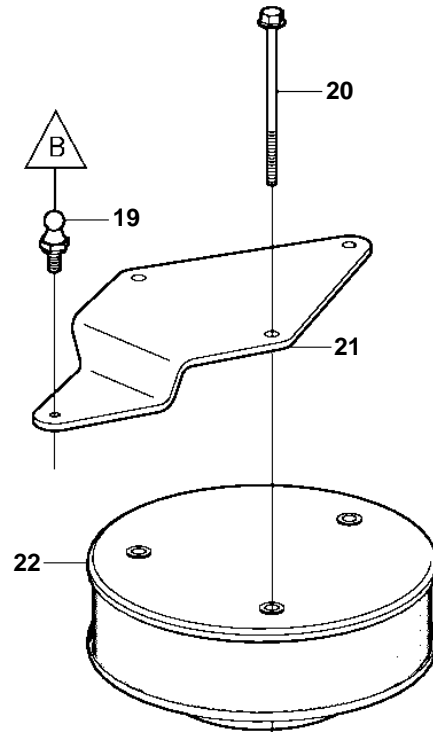

5.7GXii-C

5.7GXii-C

REF	PART NO.	QTY	DESCRIPTION	NOTES
1	3858963	1	Throttle body	
2	3857696	1	· lac valve	
3	3858054	1	· · O-ring	
4	3857487	1	· Sensor, throttle position	
5		1	· · O-ring	
6	3857693	1	· Screw kit	
7		2	Spacer	
8	3858965	1	Gasket	
9	3854743	1	Pin	
10	3852118	1	Nut	
11	3852019	1	Retainer	
12	3850266	1	Anchorage	
13	3852048	1	Screw	
14	3854744	1	Nut	
15	3850941	1	Adapter	
16	3852193	1	Washer	
17	3852052	1	Cotter pin	
18		X	Cable	
19	3861927	2	Stud	
20	969982	3	Flange screw	
21	3862020	1	Bracket	
22	3861759	1	Flame arrestor	
23	3862463	3	Nut	
24	3858964	3	Stud	
25		1	· Washer	
26	3861894	1	Decal	5.7GXi
27	3861746	1	Cover	
28	3859006	2	· Grommet	
29	3859005	2	· Grommet	
30	3861747	1	Cover	