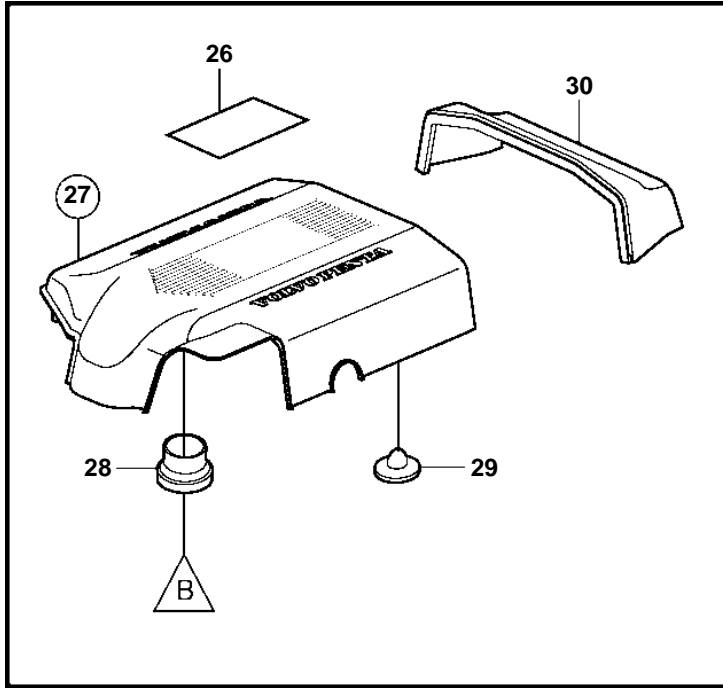

5.7GXii-C

5.7GXii-C

REF	PART NO.	QTY	DESCRIPTION	NOTES
1	3858963	1	Throttle body	
2	3857696	1	· lac valve	
3	3858054	1	· · O-ring	
4	3857487	1	· Sensor, throttle position	
5		1	· · O-ring	
6	3857693	1	· Screw kit	
7		2	Spacer	
8	3858965	1	Gasket	
9	3854743	1	Pin	
10	3852118	1	Nut	
11	3852019	1	Retainer	
12	3850266	1	Anchorage	
13	3852048	1	Screw	
14	3854744	1	Nut	
15	3850941	1	Adapter	
16	3852193	1	Washer	
17	3852052	1	Cotter pin	
18		X	Cable	
19	3861927	2	Stud	
20	969982	3	Flange screw	
21	3862020	1	Bracket	
22	3861759	1	Flame arrestor	
23	3862463	3	Nut	
24	3858964	3	Stud	
25		1	· Washer	
26	3861894	1	Decal	5.7GXi
27	3861746	1	Cover	
28	3859006	2	· Grommet	
29	3859005	2	· Grommet	
30	3861747	1	Cover	