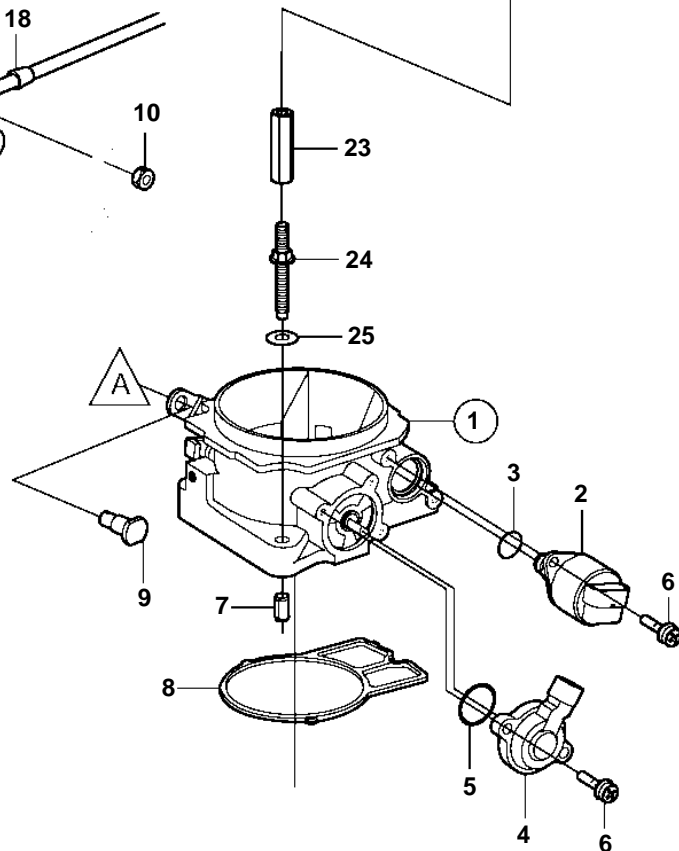

5.7GXii-C

5.7GXii-C

REF	PART NO.	QTY	DESCRIPTION	NOTES
1	3858963	1	Throttle body	
2	3857696	1	· lac valve	
3	3858054	1	· · O-ring	
4	3857487	1	· Sensor, throttle position	
5		1	· · O-ring	
6	3857693	1	· Screw kit	
7		2	Spacer	
8	3858965	1	Gasket	
9	3854743	1	Pin	
10	3852118	1	Nut	
11	3852019	1	Retainer	
12	3850266	1	Anchorage	
13	3852048	1	Screw	
14	3854744	1	Nut	
15	3850941	1	Adapter	
16	3852193	1	Washer	
17	3852052	1	Cotter pin	
18		X	Cable	
19	3861927	2	Stud	
20	969982	3	Flange screw	
21	3862020	1	Bracket	
22	3861759	1	Flame arrestor	
23	3862463	3	Nut	
24	3858964	3	Stud	
25		1	· Washer	
26	3861894	1	Decal	5.7GXi
27	3861746	1	Cover	
28	3859006	2	· Grommet	
29	3859005	2	· Grommet	
30	3861747	1	Cover	