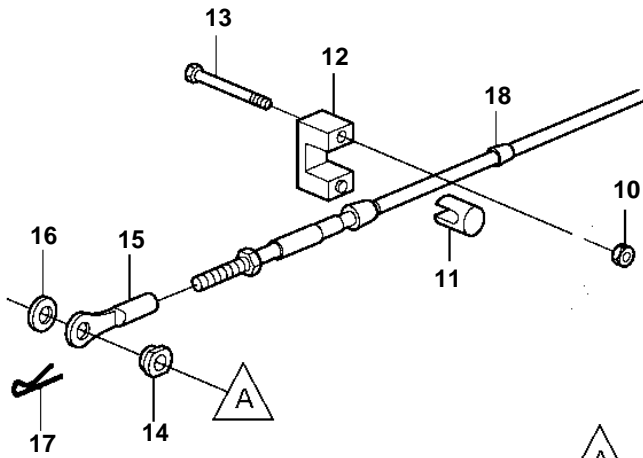

5.7GXii-C

5.7GXii-C

REF	PART NO.	QTY	DESCRIPTION	NOTES
1	3858963	1	Throttle body	
2	3857696	1	· lac valve	
3	3858054	1	· · O-ring	
4	3857487	1	· Sensor, throttle position	
5		1	· · O-ring	
6	3857693	1	· Screw kit	
7		2	Spacer	
8	3858965	1	Gasket	
9	3854743	1	Pin	
10	3852118	1	Nut	
11	3852019	1	Retainer	
12	3850266	1	Anchorage	
13	3852048	1	Screw	
14	3854744	1	Nut	
15	3850941	1	Adapter	
16	3852193	1	Washer	
17	3852052	1	Cotter pin	
18		X	Cable	
19	3861927	2	Stud	
20	969982	3	Flange screw	
21	3862020	1	Bracket	
22	3861759	1	Flame arrestor	
23	3862463	3	Nut	
24	3858964	3	Stud	
25		1	· Washer	
26	3861894	1	Decal	5.7GXi
27	3861746	1	Cover	
28	3859006	2	· Grommet	
29	3859005	2	· Grommet	
30	3861747	1	Cover	