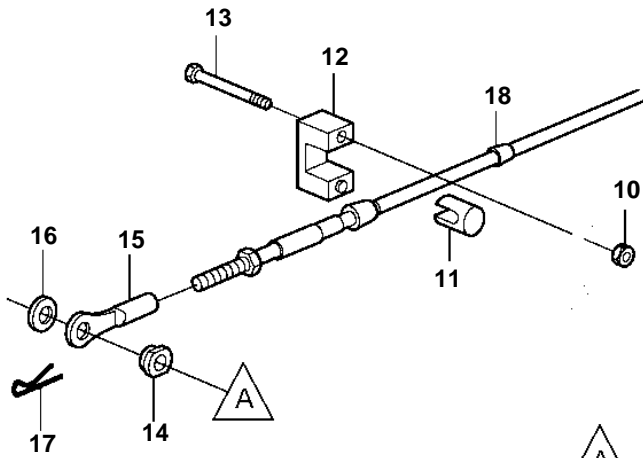

5.7GiI-B

5.7GiI-B

REF	PART NO.	QTY	DESCRIPTION	NOTES
1	3858963	1	Throttle body	
2	3857696	1	· lac valve	
3	3858054	1	· · O-ring	
4	3857487	1	· Sensor, throttle position	
5		1	· · O-ring	
6	3857693	1	· Screw kit	
7		2	Spacer	
8	3858965	1	Gasket	
9	3854743	1	Pin	
10	3852118	1	Nut	
11	3852019	1	Retainer	
12	3850266	1	Anchorage	
13	3852048	1	Screw	
14	3854744	1	Nut	
15	3850941	1	Adapter	
16	3852193	1	Washer	
17	3852052	1	Cotter pin	
18		X	Cable	
19	3861927	2	Stud	
20	969982	3	Flange screw	
21	3862020	1	Bracket	
22	3861759	1	Flame arrestor	
23	3862463	3	Nut	
24	3858964	3	Stud	
25		1	· Washer	
26	3861892	1	Decal	5.7Gi
27	3861746	1	Cover	
28	3859006	2	· Grommet	
29	3859005	2	· Grommet	
30	3861747	1	Cover	