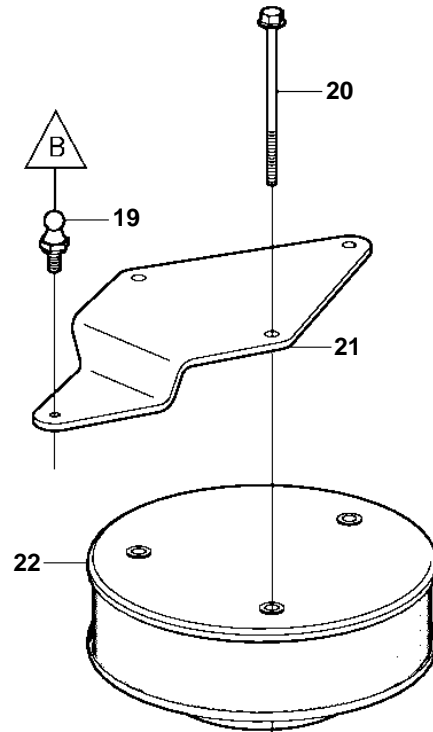

5.7GiI-B

5.7GiI-B

REF	PART NO.	QTY	DESCRIPTION	NOTES
1	3858963	1	Throttle body	
2	3857696	1	· lac valve	
3	3858054	1	· · O-ring	
4	3857487	1	· Sensor, throttle position	
5		1	· · O-ring	
6	3857693	1	· Screw kit	
7		2	Spacer	
8	3858965	1	Gasket	
9	3854743	1	Pin	
10	3852118	1	Nut	
11	3852019	1	Retainer	
12	3850266	1	Anchorage	
13	3852048	1	Screw	
14	3854744	1	Nut	
15	3850941	1	Adapter	
16	3852193	1	Washer	
17	3852052	1	Cotter pin	
18		X	Cable	
19	3861927	2	Stud	
20	969982	3	Flange screw	
21	3862020	1	Bracket	
22	3861759	1	Flame arrestor	
23	3862463	3	Nut	
24	3858964	3	Stud	
25		1	· Washer	
26	3861892	1	Decal	5.7Gi
27	3861746	1	Cover	
28	3859006	2	· Grommet	
29	3859005	2	· Grommet	
30	3861747	1	Cover	