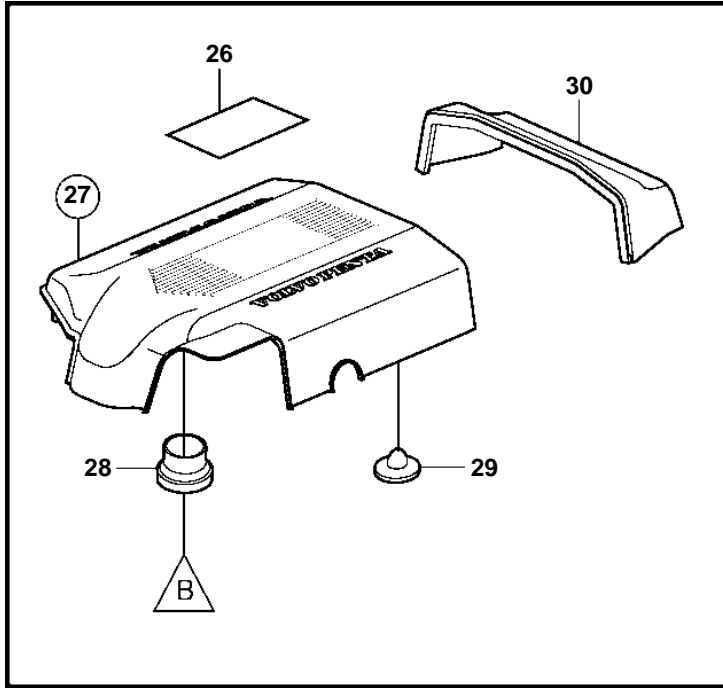

5.7GiI-B

5.7GiI-B

REF	PART NO.	QTY	DESCRIPTION	NOTES
1	3858963	1	Throttle body	
2	3857696	1	· lac valve	
3	3858054	1	· · O-ring	
4	3857487	1	· Sensor, throttle position	
5		1	· · O-ring	
6	3857693	1	· Screw kit	
7		2	Spacer	
8	3858965	1	Gasket	
9	3854743	1	Pin	
10	3852118	1	Nut	
11	3852019	1	Retainer	
12	3850266	1	Anchorage	
13	3852048	1	Screw	
14	3854744	1	Nut	
15	3850941	1	Adapter	
16	3852193	1	Washer	
17	3852052	1	Cotter pin	
18		X	Cable	
19	3861927	2	Stud	
20	969982	3	Flange screw	
21	3862020	1	Bracket	
22	3861759	1	Flame arrestor	
23	3862463	3	Nut	
24	3858964	3	Stud	
25		1	· Washer	
26	3861892	1	Decal	5.7Gi
27	3861746	1	Cover	
28	3859006	2	· Grommet	
29	3859005	2	· Grommet	
30	3861747	1	Cover	