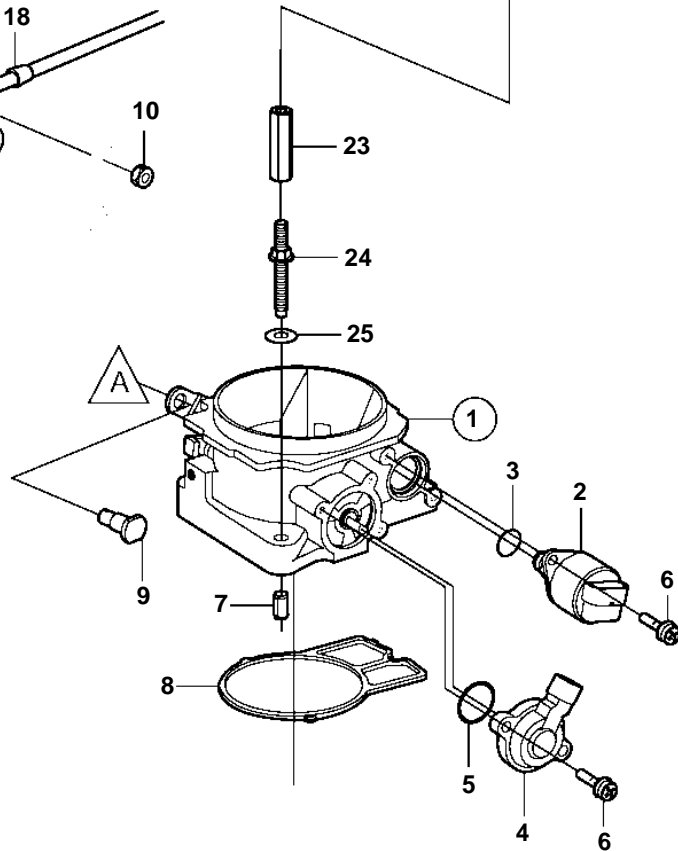

5.7GiI-B

5.7GiI-B

REF	PART NO.	QTY	DESCRIPTION	NOTES
1	3858963	1	Throttle body	
2	3857696	1	· lac valve	
3	3858054	1	· · O-ring	
4	3857487	1	· Sensor, throttle position	
5		1	· · O-ring	
6	3857693	1	· Screw kit	
7		2	Spacer	
8	3858965	1	Gasket	
9	3854743	1	Pin	
10	3852118	1	Nut	
11	3852019	1	Retainer	
12	3850266	1	Anchorage	
13	3852048	1	Screw	
14	3854744	1	Nut	
15	3850941	1	Adapter	
16	3852193	1	Washer	
17	3852052	1	Cotter pin	
18		X	Cable	
19	3861927	2	Stud	
20	969982	3	Flange screw	
21	3862020	1	Bracket	
22	3861759	1	Flame arrestor	
23	3862463	3	Nut	
24	3858964	3	Stud	
25		1	· Washer	
26	3861892	1	Decal	5.7Gi
27	3861746	1	Cover	
28	3859006	2	· Grommet	
29	3859005	2	· Grommet	
30	3861747	1	Cover	