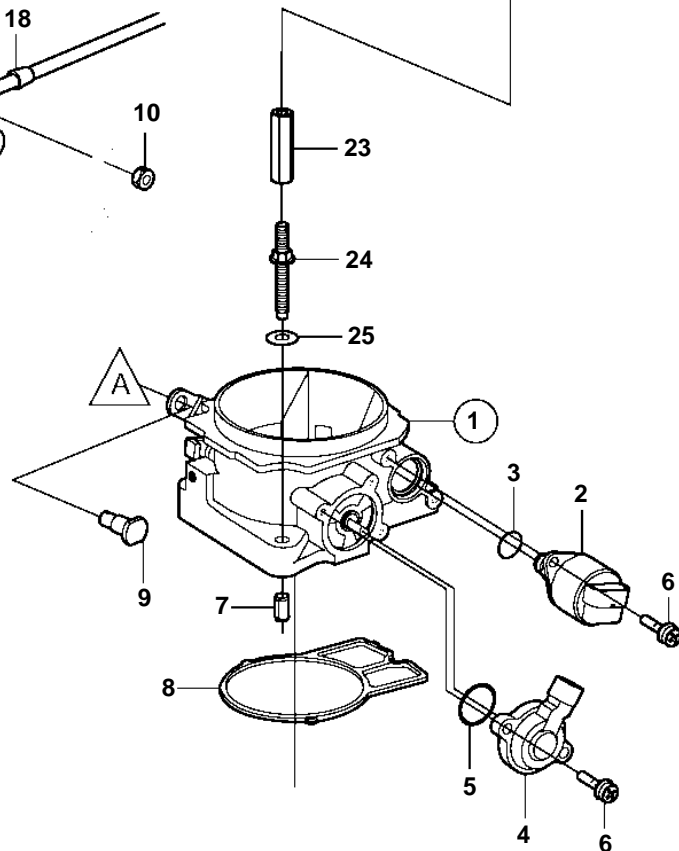

5.7OSXi-A, 5.7OSXi-AF

22955

5.7OSXi-A, 5.7OSXi-AF

REF	PART NO.	QTY	DESCRIPTION	NOTES
1	3858963	1	Throttle body	
2	3857696	1	· lac valve	
3	3858054	1	· · O-ring	
4	3857487	1	· Sensor, throttle position	
5		1	· · O-ring	
6	3857693	1	· Screw kit	
7		2	Spacer	
8	3858965	1	Gasket	
9	3854743	1	Pin	
10	3852118	1	Nut	
11	3852019	1	Retainer	
12	3850266	1	Anchorage	
13	3852048	1	Screw	
14	3854744	1	Nut	
15	3850941	1	Adapter	
16	3852193	1	Washer	
17	3852052	1	Cotter pin	
18		X	Cable	
19	3861927	2	Stud	
20	969982	3	Flange screw	
21	3861743	1	Bracket	
22	3861759	1	Flame arrestor	
23	3862463	3	Nut	
24	3858964	3	Stud	
25		1	· Washer	
26	3862096	1	Decal	5.7OSXi
27	3861746	1	Cover	
28	3859006	2	· Grommet	
29	3859005	2	· Grommet	
30	3861747	1	Cover	