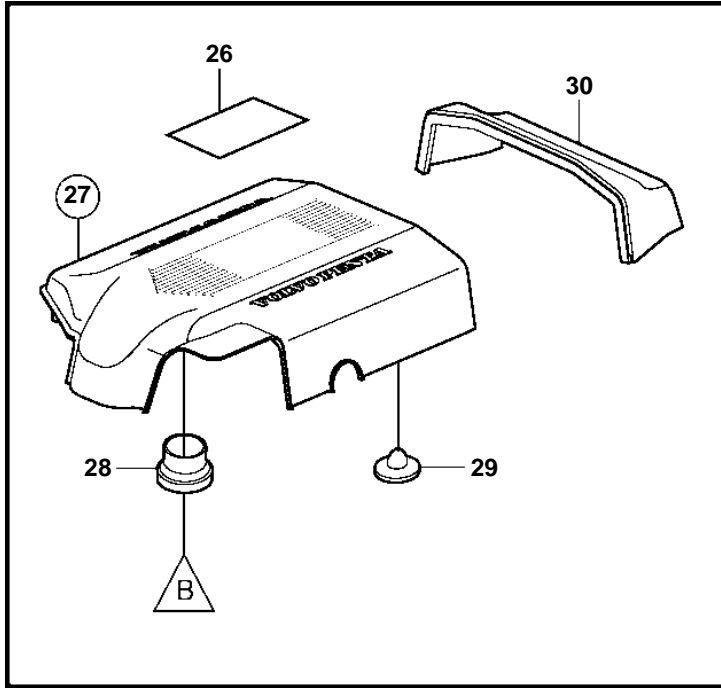

5.7OSXi-A, 5.7OSXi-AF

22955

5.7OSXi-A, 5.7OSXi-AF

REF	PART NO.	QTY	DESCRIPTION	NOTES
1	3858963	1	Throttle body	
2	3857696	1	· lac valve	
3	3858054	1	· · O-ring	
4	3857487	1	· Sensor, throttle position	
5		1	· · O-ring	
6	3857693	1	· Screw kit	
7		2	Spacer	
8	3858965	1	Gasket	
9	3854743	1	Pin	
10	3852118	1	Nut	
11	3852019	1	Retainer	
12	3850266	1	Anchorage	
13	3852048	1	Screw	
14	3854744	1	Nut	
15	3850941	1	Adapter	
16	3852193	1	Washer	
17	3852052	1	Cotter pin	
18		X	Cable	
19	3861927	2	Stud	
20	969982	3	Flange screw	
21	3861743	1	Bracket	
22	3861759	1	Flame arrestor	
23	3862463	3	Nut	
24	3858964	3	Stud	
25		1	· Washer	
26	3862096	1	Decal	5.7OSXi
27	3861746	1	Cover	
28	3859006	2	· Grommet	
29	3859005	2	· Grommet	
30	3861747	1	Cover	