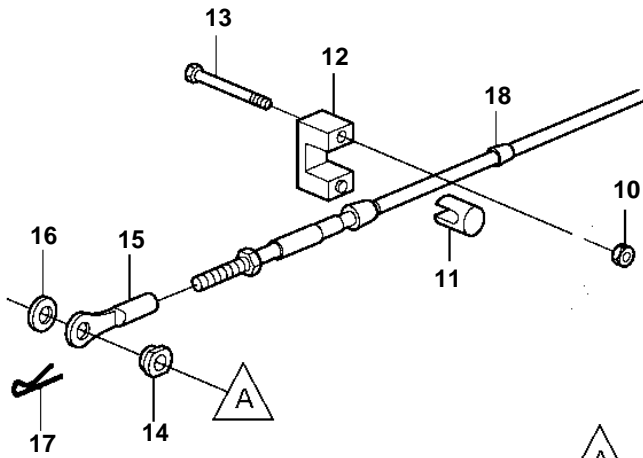

5.7OSXi-A, 5.7OSXi-AF

22955

5.7OSXi-A, 5.7OSXi-AF

REF	PART NO.	QTY	DESCRIPTION	NOTES
1	3858963	1	Throttle body	
2	3857696	1	· lac valve	
3	3858054	1	· · O-ring	
4	3857487	1	· Sensor, throttle position	
5		1	· · O-ring	
6	3857693	1	· Screw kit	
7		2	Spacer	
8	3858965	1	Gasket	
9	3854743	1	Pin	
10	3852118	1	Nut	
11	3852019	1	Retainer	
12	3850266	1	Anchorage	
13	3852048	1	Screw	
14	3854744	1	Nut	
15	3850941	1	Adapter	
16	3852193	1	Washer	
17	3852052	1	Cotter pin	
18		X	Cable	
19	3861927	2	Stud	
20	969982	3	Flange screw	
21	3861743	1	Bracket	
22	3861759	1	Flame arrestor	
23	3862463	3	Nut	
24	3858964	3	Stud	
25		1	· Washer	
26	3862096	1	Decal	5.7OSXi
27	3861746	1	Cover	
28	3859006	2	· Grommet	
29	3859005	2	· Grommet	
30	3861747	1	Cover	