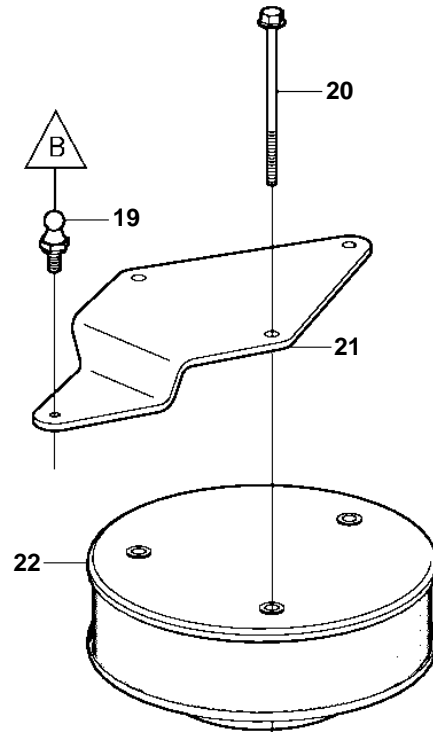

5.7OSXi-A, 5.7OSXi-AF

22955

5.7OSXi-A, 5.7OSXi-AF

REF	PART NO.	QTY	DESCRIPTION	NOTES
1	3858963	1	Throttle body	
2	3857696	1	· lac valve	
3	3858054	1	· · O-ring	
4	3857487	1	· Sensor, throttle position	
5		1	· · O-ring	
6	3857693	1	· Screw kit	
7		2	Spacer	
8	3858965	1	Gasket	
9	3854743	1	Pin	
10	3852118	1	Nut	
11	3852019	1	Retainer	
12	3850266	1	Anchorage	
13	3852048	1	Screw	
14	3854744	1	Nut	
15	3850941	1	Adapter	
16	3852193	1	Washer	
17	3852052	1	Cotter pin	
18		X	Cable	
19	3861927	2	Stud	
20	969982	3	Flange screw	
21	3861743	1	Bracket	
22	3861759	1	Flame arrestor	
23	3862463	3	Nut	
24	3858964	3	Stud	
25		1	· Washer	
26	3862096	1	Decal	5.7OSXi
27	3861746	1	Cover	
28	3859006	2	· Grommet	
29	3859005	2	· Grommet	
30	3861747	1	Cover	