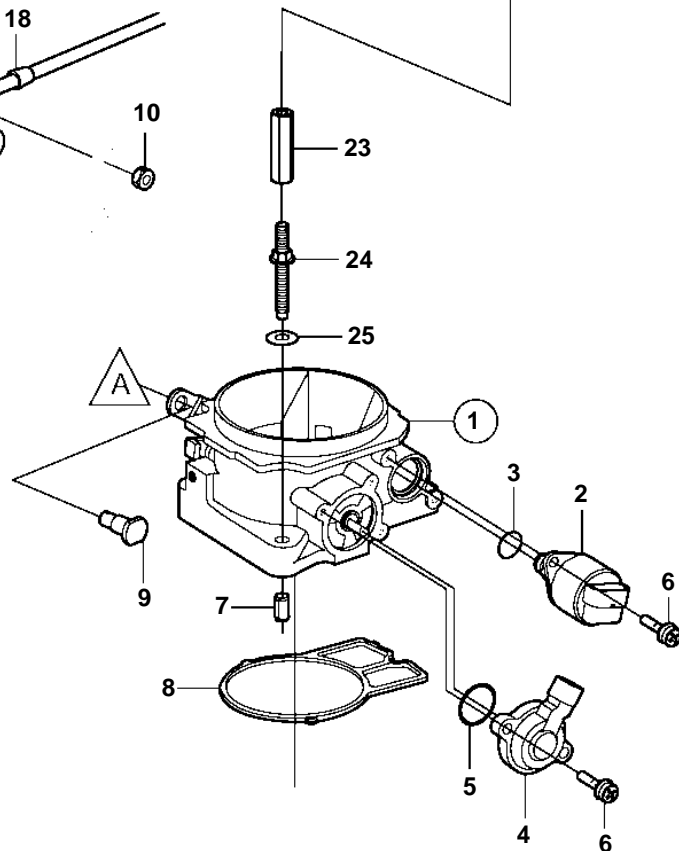

5.7GXi-C, 5.7GXi-CF

22955

5.7GXi-C, 5.7GXi-CF

REF	PART NO.	QTY	DESCRIPTION	NOTES
1	3858963	1	Throttle body	
2	3857696	1	· lac valve	
3	3858054	1	· · O-ring	
4	3857487	1	· Sensor, throttle position	
5		1	· · O-ring	
6	3857693	1	· Screw kit	
7		2	Spacer	
8	3858965	1	Gasket	
9	3854743	1	Pin	
10	3852118	1	Nut	
11	3852019	1	Retainer	
12	3850266	1	Anchorage	
13	3852048	1	Screw	
14	3854744	1	Nut	
15	3850941	1	Adapter	
16	3852193	1	Washer	
17	3852052	1	Cotter pin	
18		X	Cable	
19	3861927	2	Stud	
20	969982	3	Flange screw	
21	3861743	1	Bracket	
22	3861759	1	Flame arrestor	
23	3862463	3	Nut	
24	3858964	3	Stud	
25		1	· Washer	
26	3861894	1	Decal	5.7GXi
27	3861746	1	Cover	
28	3859006	2	· Grommet	
29	3859005	2	· Grommet	
30	3861747	1	Cover	