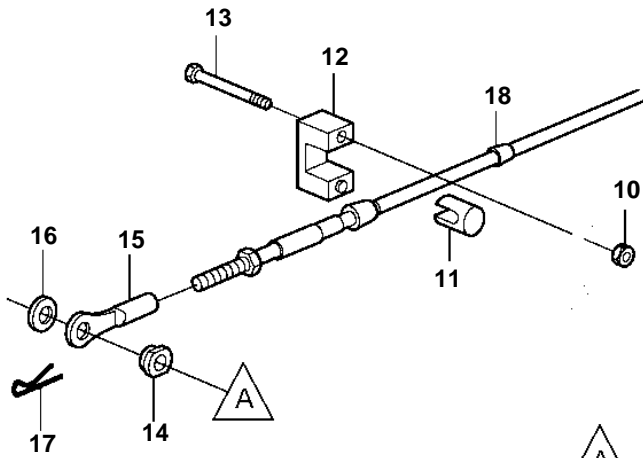

5.7GXi-C, 5.7GXi-CF

22955

5.7GXi-C, 5.7GXi-CF

REF	PART NO.	QTY	DESCRIPTION	NOTES
1	3858963	1	Throttle body	
2	3857696	1	· lac valve	
3	3858054	1	· · O-ring	
4	3857487	1	· Sensor, throttle position	
5		1	· · O-ring	
6	3857693	1	· Screw kit	
7		2	Spacer	
8	3858965	1	Gasket	
9	3854743	1	Pin	
10	3852118	1	Nut	
11	3852019	1	Retainer	
12	3850266	1	Anchorage	
13	3852048	1	Screw	
14	3854744	1	Nut	
15	3850941	1	Adapter	
16	3852193	1	Washer	
17	3852052	1	Cotter pin	
18		X	Cable	
19	3861927	2	Stud	
20	969982	3	Flange screw	
21	3861743	1	Bracket	
22	3861759	1	Flame arrestor	
23	3862463	3	Nut	
24	3858964	3	Stud	
25		1	· Washer	
26	3861894	1	Decal	5.7GXi
27	3861746	1	Cover	
28	3859006	2	· Grommet	
29	3859005	2	· Grommet	
30	3861747	1	Cover	