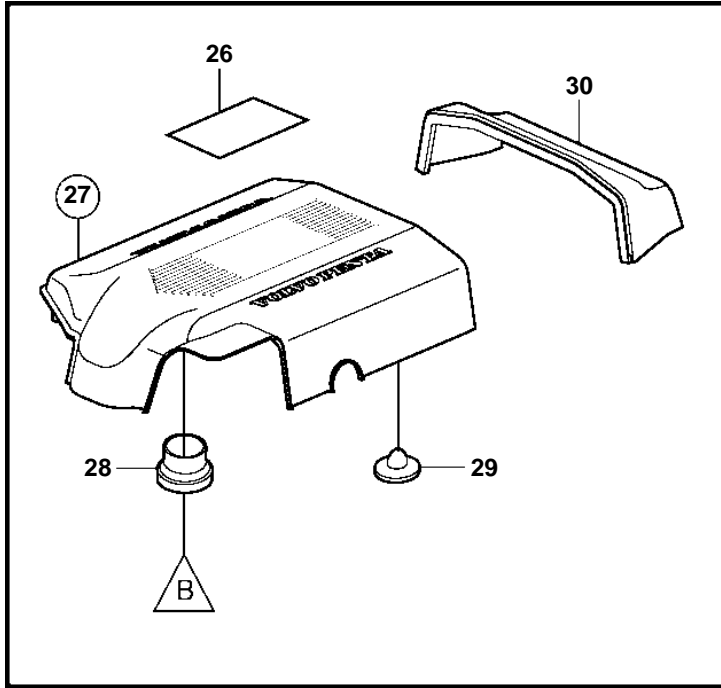

5.7GXi-C, 5.7GXi-CF

22955

5.7GXi-C, 5.7GXi-CF

REF	PART NO.	QTY	DESCRIPTION	NOTES
1	3858963	1	Throttle body	
2	3857696	1	· lac valve	
3	3858054	1	· · O-ring	
4	3857487	1	· Sensor, throttle position	
5		1	· · O-ring	
6	3857693	1	· Screw kit	
7		2	Spacer	
8	3858965	1	Gasket	
9	3854743	1	Pin	
10	3852118	1	Nut	
11	3852019	1	Retainer	
12	3850266	1	Anchorage	
13	3852048	1	Screw	
14	3854744	1	Nut	
15	3850941	1	Adapter	
16	3852193	1	Washer	
17	3852052	1	Cotter pin	
18		X	Cable	
19	3861927	2	Stud	
20	969982	3	Flange screw	
21	3861743	1	Bracket	
22	3861759	1	Flame arrestor	
23	3862463	3	Nut	
24	3858964	3	Stud	
25		1	· Washer	
26	3861894	1	Decal	5.7GXi
27	3861746	1	Cover	
28	3859006	2	· Grommet	
29	3859005	2	· Grommet	
30	3861747	1	Cover	