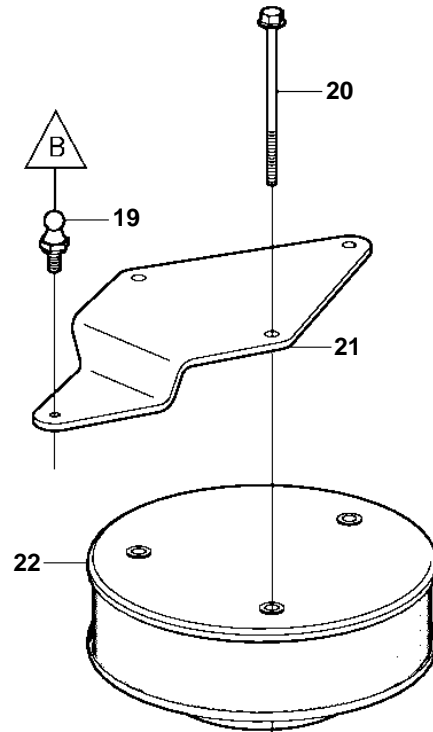

5.7GXi-C, 5.7GXi-CF

22955

5.7GXi-C, 5.7GXi-CF

REF	PART NO.	QTY	DESCRIPTION	NOTES
1	3858963	1	Throttle body	
2	3857696	1	· lac valve	
3	3858054	1	· · O-ring	
4	3857487	1	· Sensor, throttle position	
5		1	· · O-ring	
6	3857693	1	· Screw kit	
7		2	Spacer	
8	3858965	1	Gasket	
9	3854743	1	Pin	
10	3852118	1	Nut	
11	3852019	1	Retainer	
12	3850266	1	Anchorage	
13	3852048	1	Screw	
14	3854744	1	Nut	
15	3850941	1	Adapter	
16	3852193	1	Washer	
17	3852052	1	Cotter pin	
18		X	Cable	
19	3861927	2	Stud	
20	969982	3	Flange screw	
21	3861743	1	Bracket	
22	3861759	1	Flame arrestor	
23	3862463	3	Nut	
24	3858964	3	Stud	
25		1	· Washer	
26	3861894	1	Decal	5.7GXi
27	3861746	1	Cover	
28	3859006	2	· Grommet	
29	3859005	2	· Grommet	
30	3861747	1	Cover	