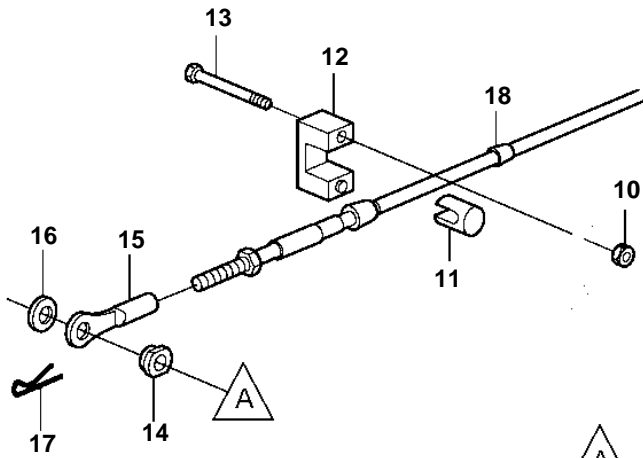

5.70Si-A, 5.70Si-AF

22955

5.7OSi-A, 5.7OSi-AF

REF	PART NO.	QTY	DESCRIPTION	NOTES
1	3858963	1	Throttle body	
2	3857696	1	· lac valve	
3	3858054	1	· · O-ring	
4	3857487	1	· Sensor, throttle position	
5		1	· · O-ring	
6	3857693	1	· Screw kit	
7		2	Spacer	
8	3858965	1	Gasket	
9	3854743	1	Pin	
10	3852118	1	Nut	
11	3852019	1	Retainer	
12	3850266	1	Anchorage	
13	3852048	1	Screw	
14	3854744	1	Nut	
15	3850941	1	Adapter	
16	3852193	1	Washer	
17	3852052	1	Cotter pin	
18		X	Cable	
19	3861927	2	Stud	
20	969982	3	Flange screw	
21	3861743	1	Bracket	
22	3861759	1	Flame arrestor	
23	3862463	3	Nut	
24	3858964	3	Stud	
25		1	· Washer	
26	3862064	1	Decal	5.7OSi
27	3861746	1	Cover	
28	3859006	2	· Grommet	
29	3859005	2	· Grommet	
30	3861747	1	Cover	