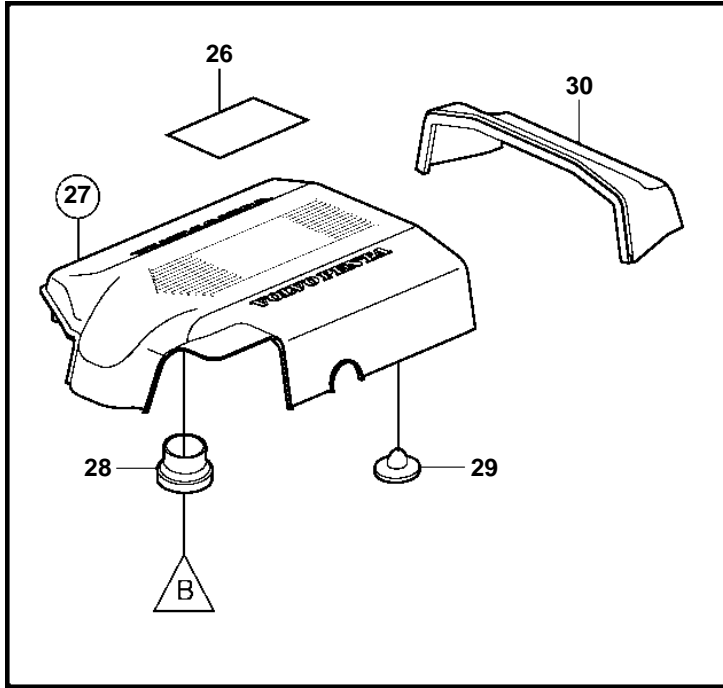

5.70Si-A, 5.70Si-AF

22955

5.7OSi-A, 5.7OSi-AF

REF	PART NO.	QTY	DESCRIPTION	NOTES
1	3858963	1	Throttle body	
2	3857696	1	· lac valve	
3	3858054	1	· · O-ring	
4	3857487	1	· Sensor, throttle position	
5		1	· · O-ring	
6	3857693	1	· Screw kit	
7		2	Spacer	
8	3858965	1	Gasket	
9	3854743	1	Pin	
10	3852118	1	Nut	
11	3852019	1	Retainer	
12	3850266	1	Anchorage	
13	3852048	1	Screw	
14	3854744	1	Nut	
15	3850941	1	Adapter	
16	3852193	1	Washer	
17	3852052	1	Cotter pin	
18		X	Cable	
19	3861927	2	Stud	
20	969982	3	Flange screw	
21	3861743	1	Bracket	
22	3861759	1	Flame arrestor	
23	3862463	3	Nut	
24	3858964	3	Stud	
25		1	· Washer	
26	3862064	1	Decal	5.7OSi
27	3861746	1	Cover	
28	3859006	2	· Grommet	
29	3859005	2	· Grommet	
30	3861747	1	Cover	