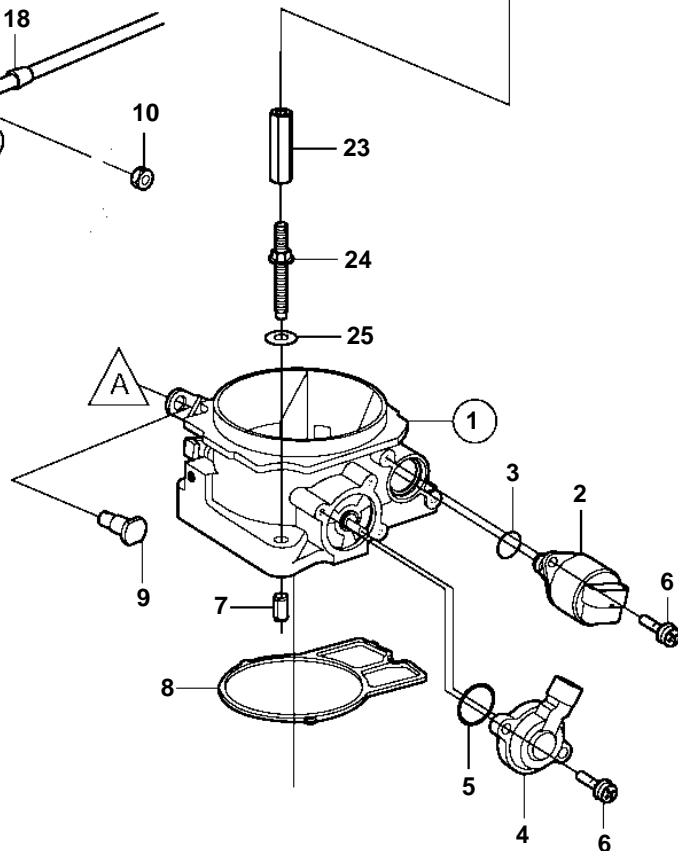

5.70Si-A, 5.70Si-AF

22955

5.7OSi-A, 5.7OSi-AF

REF	PART NO.	QTY	DESCRIPTION	NOTES
1	3858963	1	Throttle body	
2	3857696	1	· lac valve	
3	3858054	1	· · O-ring	
4	3857487	1	· Sensor, throttle position	
5		1	· · O-ring	
6	3857693	1	· Screw kit	
7		2	Spacer	
8	3858965	1	Gasket	
9	3854743	1	Pin	
10	3852118	1	Nut	
11	3852019	1	Retainer	
12	3850266	1	Anchorage	
13	3852048	1	Screw	
14	3854744	1	Nut	
15	3850941	1	Adapter	
16	3852193	1	Washer	
17	3852052	1	Cotter pin	
18		X	Cable	
19	3861927	2	Stud	
20	969982	3	Flange screw	
21	3861743	1	Bracket	
22	3861759	1	Flame arrestor	
23	3862463	3	Nut	
24	3858964	3	Stud	
25		1	· Washer	
26	3862064	1	Decal	5.7OSi
27	3861746	1	Cover	
28	3859006	2	· Grommet	
29	3859005	2	· Grommet	
30	3861747	1	Cover	