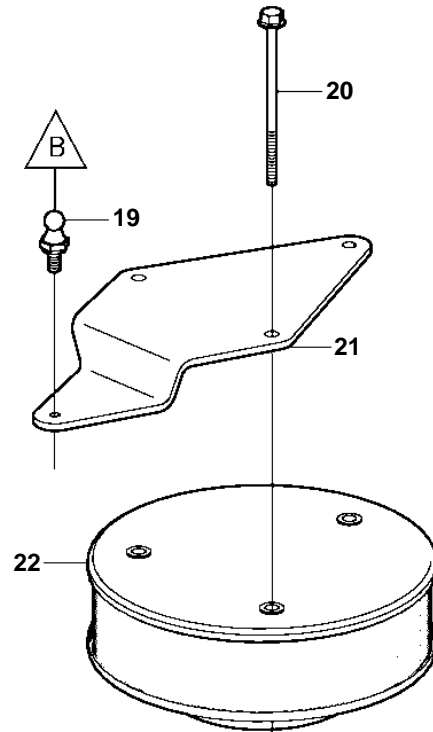

5.70Si-A, 5.70Si-AF

22955

5.7OSi-A, 5.7OSi-AF

REF	PART NO.	QTY	DESCRIPTION	NOTES
1	3858963	1	Throttle body	
2	3857696	1	· lac valve	
3	3858054	1	· · O-ring	
4	3857487	1	· Sensor, throttle position	
5		1	· · O-ring	
6	3857693	1	· Screw kit	
7		2	Spacer	
8	3858965	1	Gasket	
9	3854743	1	Pin	
10	3852118	1	Nut	
11	3852019	1	Retainer	
12	3850266	1	Anchorage	
13	3852048	1	Screw	
14	3854744	1	Nut	
15	3850941	1	Adapter	
16	3852193	1	Washer	
17	3852052	1	Cotter pin	
18		X	Cable	
19	3861927	2	Stud	
20	969982	3	Flange screw	
21	3861743	1	Bracket	
22	3861759	1	Flame arrestor	
23	3862463	3	Nut	
24	3858964	3	Stud	
25		1	· Washer	
26	3862064	1	Decal	5.7OSi
27	3861746	1	Cover	
28	3859006	2	· Grommet	
29	3859005	2	· Grommet	
30	3861747	1	Cover	