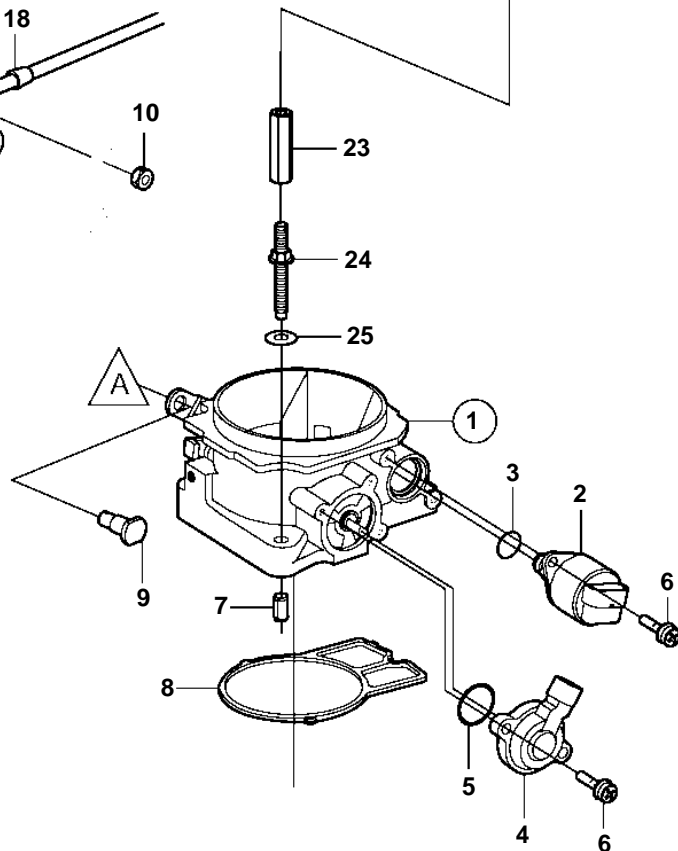

5.7Gi-B, 5.7Gi-BF

5.7Gi-B, 5.7Gi-BF

REF	PART NO.	QTY	DESCRIPTION	NOTES
1	3858963	1	Throttle body	
2	3857696	1	· lac valve	
3	3858054	1	· · O-ring	
4	3857487	1	· Sensor, throttle position	
5		1	· · O-ring	
6	3857693	1	· Screw kit	
7		2	Spacer	
8	3858965	1	Gasket	
9	3854743	1	Pin	
10	3852118	1	Nut	
11	3852019	1	Retainer	
12	3850266	1	Anchorage	
13	3852048	1	Screw	
14	3854744	1	Nut	
15	3850941	1	Adapter	
16	3852193	1	Washer	
17	3852052	1	Cotter pin	
18		X	Cable	
19	3861927	2	Stud	
20	969982	3	Flange screw	
21	3861743	1	Bracket	
22	3861759	1	Flame arrestor	
23	3862463	3	Nut	
24	3858964	3	Stud	
25		1	· Washer	
26	3861892	1	Decal	5.7Gi
27	3861746	1	Cover	
28	3859006	2	· Grommet	
29	3859005	2	· Grommet	
30	3861747	1	Cover	