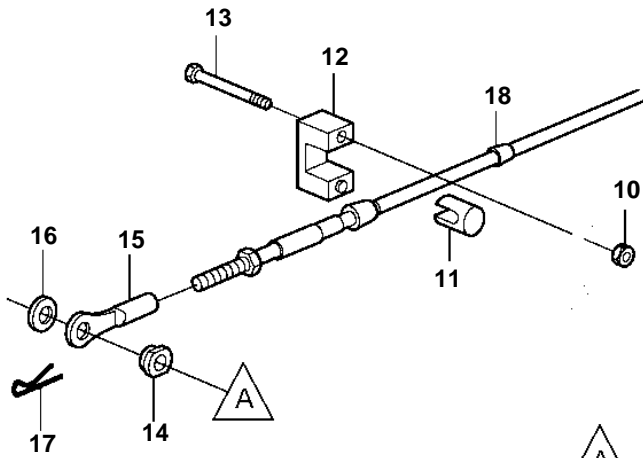

5.7Gi-B, 5.7Gi-BF

5.7Gi-B, 5.7Gi-BF

REF	PART NO.	QTY	DESCRIPTION	NOTES
1	3858963	1	Throttle body	
2	3857696	1	· lac valve	
3	3858054	1	· · O-ring	
4	3857487	1	· Sensor, throttle position	
5		1	· · O-ring	
6	3857693	1	· Screw kit	
7		2	Spacer	
8	3858965	1	Gasket	
9	3854743	1	Pin	
10	3852118	1	Nut	
11	3852019	1	Retainer	
12	3850266	1	Anchorage	
13	3852048	1	Screw	
14	3854744	1	Nut	
15	3850941	1	Adapter	
16	3852193	1	Washer	
17	3852052	1	Cotter pin	
18		X	Cable	
19	3861927	2	Stud	
20	969982	3	Flange screw	
21	3861743	1	Bracket	
22	3861759	1	Flame arrestor	
23	3862463	3	Nut	
24	3858964	3	Stud	
25		1	· Washer	
26	3861892	1	Decal	5.7Gi
27	3861746	1	Cover	
28	3859006	2	· Grommet	
29	3859005	2	· Grommet	
30	3861747	1	Cover	