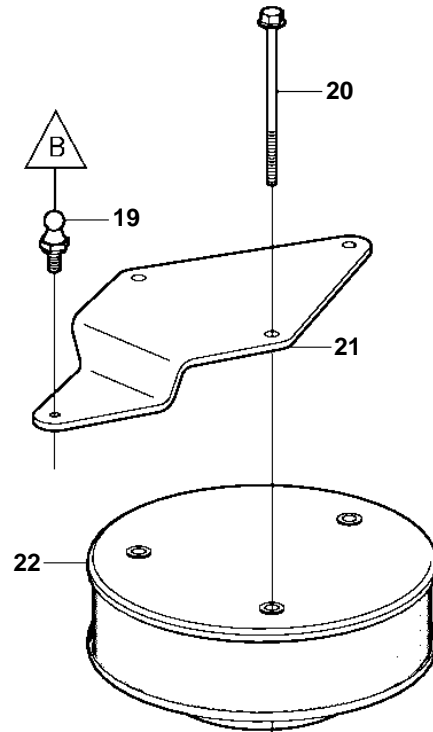

5.7Gi-B, 5.7Gi-BF

5.7Gi-B, 5.7Gi-BF

REF	PART NO.	QTY	DESCRIPTION	NOTES
1	3858963	1	Throttle body	
2	3857696	1	· lac valve	
3	3858054	1	· · O-ring	
4	3857487	1	· Sensor, throttle position	
5		1	· · O-ring	
6	3857693	1	· Screw kit	
7		2	Spacer	
8	3858965	1	Gasket	
9	3854743	1	Pin	
10	3852118	1	Nut	
11	3852019	1	Retainer	
12	3850266	1	Anchorage	
13	3852048	1	Screw	
14	3854744	1	Nut	
15	3850941	1	Adapter	
16	3852193	1	Washer	
17	3852052	1	Cotter pin	
18		X	Cable	
19	3861927	2	Stud	
20	969982	3	Flange screw	
21	3861743	1	Bracket	
22	3861759	1	Flame arrestor	
23	3862463	3	Nut	
24	3858964	3	Stud	
25		1	· Washer	
26	3861892	1	Decal	5.7Gi
27	3861746	1	Cover	
28	3859006	2	· Grommet	
29	3859005	2	· Grommet	
30	3861747	1	Cover	