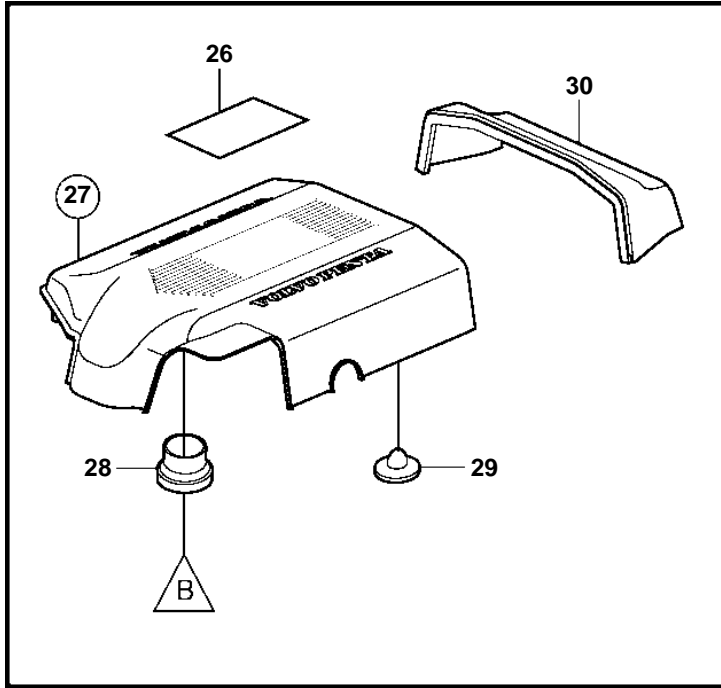

5.7Gi-B, 5.7Gi-BF

5.7Gi-B, 5.7Gi-BF

REF	PART NO.	QTY	DESCRIPTION	NOTES
1	3858963	1	Throttle body	
2	3857696	1	· lac valve	
3	3858054	1	· · O-ring	
4	3857487	1	· Sensor, throttle position	
5		1	· · O-ring	
6	3857693	1	· Screw kit	
7		2	Spacer	
8	3858965	1	Gasket	
9	3854743	1	Pin	
10	3852118	1	Nut	
11	3852019	1	Retainer	
12	3850266	1	Anchorage	
13	3852048	1	Screw	
14	3854744	1	Nut	
15	3850941	1	Adapter	
16	3852193	1	Washer	
17	3852052	1	Cotter pin	
18		X	Cable	
19	3861927	2	Stud	
20	969982	3	Flange screw	
21	3861743	1	Bracket	
22	3861759	1	Flame arrestor	
23	3862463	3	Nut	
24	3858964	3	Stud	
25		1	· Washer	
26	3861892	1	Decal	5.7Gi
27	3861746	1	Cover	
28	3859006	2	· Grommet	
29	3859005	2	· Grommet	
30	3861747	1	Cover	