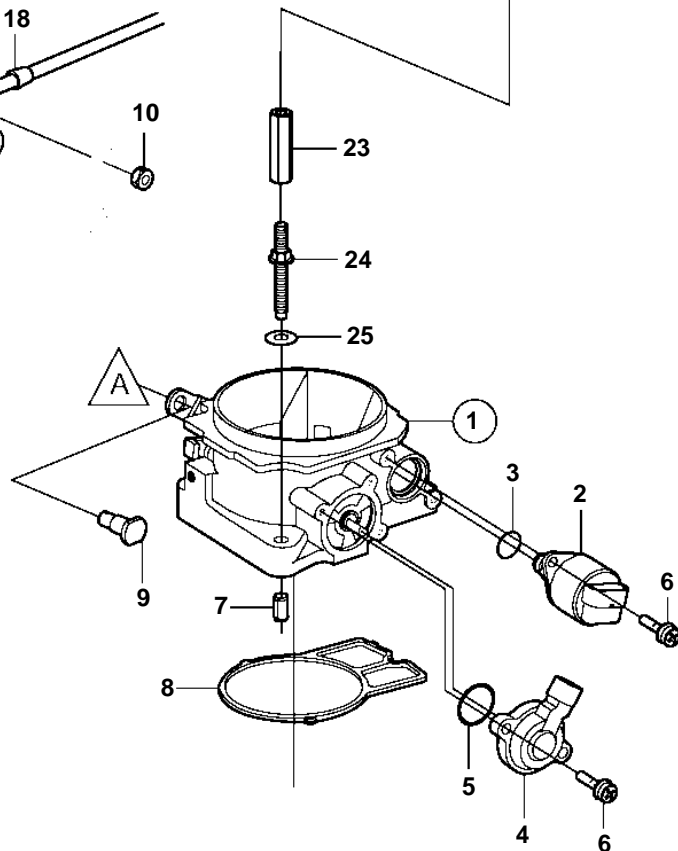

5.00Si-B, 5.00Si-BF

22955

5.0OSi-B, 5.0OSi-BF

REF	PART NO.	QTY	DESCRIPTION	NOTES
1	3858963	1	Throttle body	
2	3857696	1	· lac valve	
3	3858054	1	· · O-ring	
4	3857487	1	· Sensor, throttle position	
5		1	· · O-ring	
6	3857693	1	· Screw kit	
7		2	Spacer	
8	3858965	1	Gasket	
9	3854743	1	Pin	
10	3852118	1	Nut	
11	3852019	1	Retainer	
12	3850266	1	Anchorage	
13	3852048	1	Screw	
14	3854744	1	Nut	
15	3850941	1	Adapter	
16	3852193	1	Washer	
17	3852052	1	Cotter pin	
18		X	Cable	
19	3861927	2	Stud	
20	969982	3	Flange screw	
21	3861743	1	Bracket	
22	3861759	1	Flame arrestor	
23	3862463	3	Nut	
24	3858964	3	Stud	
25		1	· Washer	
26	3861939	1	Decal	5.0OSi
27	3861746	1	Cover	
28	3859006	2	· Grommet	
29	3859005	2	· Grommet	
30	3861747	1	Cover	