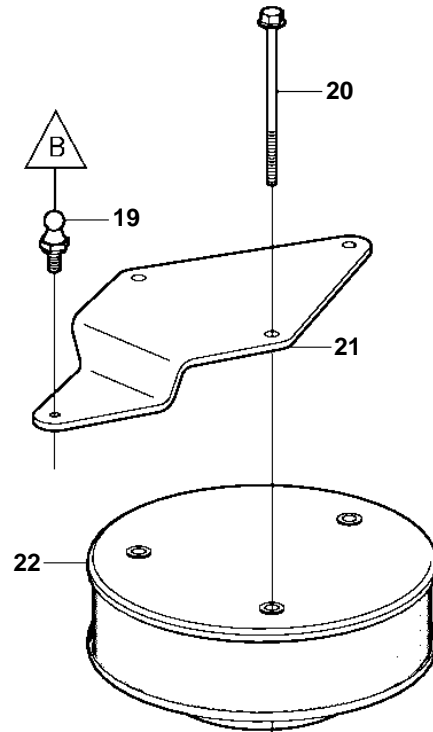

5.00Si-B, 5.00Si-BF

22955

5.0OSi-B, 5.0OSi-BF

REF	PART NO.	QTY	DESCRIPTION	NOTES
1	3858963	1	Throttle body	
2	3857696	1	· lac valve	
3	3858054	1	· · O-ring	
4	3857487	1	· Sensor, throttle position	
5		1	· · O-ring	
6	3857693	1	· Screw kit	
7		2	Spacer	
8	3858965	1	Gasket	
9	3854743	1	Pin	
10	3852118	1	Nut	
11	3852019	1	Retainer	
12	3850266	1	Anchorage	
13	3852048	1	Screw	
14	3854744	1	Nut	
15	3850941	1	Adapter	
16	3852193	1	Washer	
17	3852052	1	Cotter pin	
18		X	Cable	
19	3861927	2	Stud	
20	969982	3	Flange screw	
21	3861743	1	Bracket	
22	3861759	1	Flame arrestor	
23	3862463	3	Nut	
24	3858964	3	Stud	
25		1	· Washer	
26	3861939	1	Decal	5.0OSi
27	3861746	1	Cover	
28	3859006	2	· Grommet	
29	3859005	2	· Grommet	
30	3861747	1	Cover	