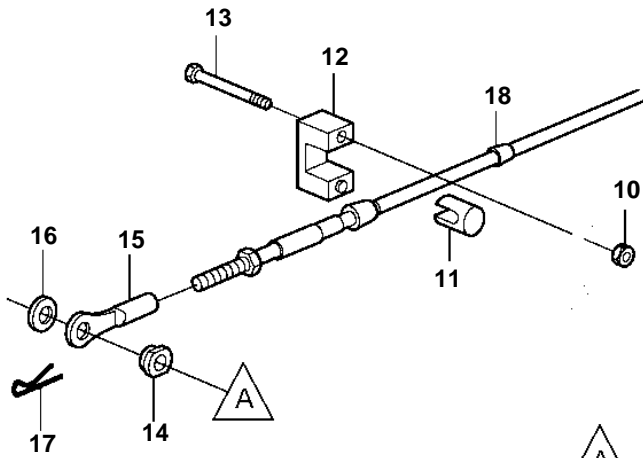

5.00Si-B, 5.00Si-BF

22955

5.0OSi-B, 5.0OSi-BF

REF	PART NO.	QTY	DESCRIPTION	NOTES
1	3858963	1	Throttle body	
2	3857696	1	· lac valve	
3	3858054	1	· · O-ring	
4	3857487	1	· Sensor, throttle position	
5		1	· · O-ring	
6	3857693	1	· Screw kit	
7		2	Spacer	
8	3858965	1	Gasket	
9	3854743	1	Pin	
10	3852118	1	Nut	
11	3852019	1	Retainer	
12	3850266	1	Anchorage	
13	3852048	1	Screw	
14	3854744	1	Nut	
15	3850941	1	Adapter	
16	3852193	1	Washer	
17	3852052	1	Cotter pin	
18		X	Cable	
19	3861927	2	Stud	
20	969982	3	Flange screw	
21	3861743	1	Bracket	
22	3861759	1	Flame arrestor	
23	3862463	3	Nut	
24	3858964	3	Stud	
25		1	· Washer	
26	3861939	1	Decal	5.0OSi
27	3861746	1	Cover	
28	3859006	2	· Grommet	
29	3859005	2	· Grommet	
30	3861747	1	Cover	