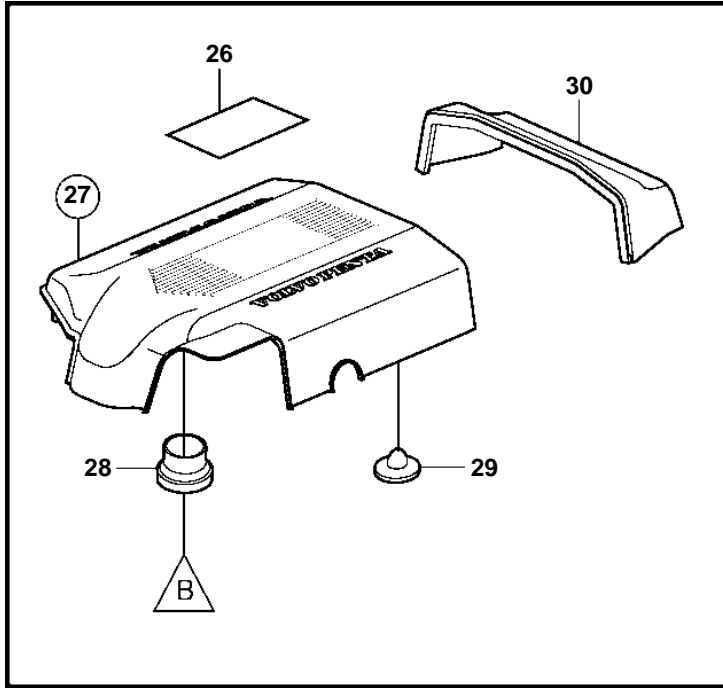

5.00Si-B, 5.00Si-BF

22955

5.0OSi-B, 5.0OSi-BF

REF	PART NO.	QTY	DESCRIPTION	NOTES
1	3858963	1	Throttle body	
2	3857696	1	· lac valve	
3	3858054	1	· · O-ring	
4	3857487	1	· Sensor, throttle position	
5		1	· · O-ring	
6	3857693	1	· Screw kit	
7		2	Spacer	
8	3858965	1	Gasket	
9	3854743	1	Pin	
10	3852118	1	Nut	
11	3852019	1	Retainer	
12	3850266	1	Anchorage	
13	3852048	1	Screw	
14	3854744	1	Nut	
15	3850941	1	Adapter	
16	3852193	1	Washer	
17	3852052	1	Cotter pin	
18		X	Cable	
19	3861927	2	Stud	
20	969982	3	Flange screw	
21	3861743	1	Bracket	
22	3861759	1	Flame arrestor	
23	3862463	3	Nut	
24	3858964	3	Stud	
25		1	· Washer	
26	3861939	1	Decal	5.0OSi
27	3861746	1	Cover	
28	3859006	2	· Grommet	
29	3859005	2	· Grommet	
30	3861747	1	Cover	