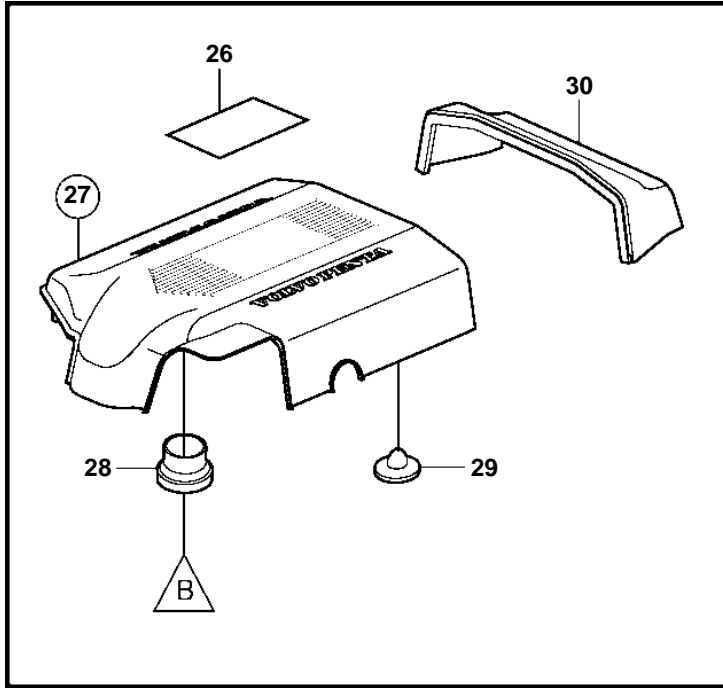

5.0GXi-B, 5.0GXi-BF

22955

**5.0GXi-B, 5.0GXi-BF**

REF	PART NO.	QTY	DESCRIPTION	NOTES
1	3858963	1	Throttle body	
2	3857696	1	· lac valve	
3	3858054	1	· · O-ring	
4	3857487	1	· Sensor, throttle position	
5		1	· · O-ring	
6	3857693	1	· Screw kit	
7		2	Spacer	
8	3858965	1	Gasket	
9	3854743	1	Pin	
10	3852118	1	Nut	
11	3852019	1	Retainer	
12	3850266	1	Anchorage	
13	3852048	1	Screw	
14	3854744	1	Nut	
15	3850941	1	Adapter	
16	3852193	1	Washer	
17	3852052	1	Cotter pin	
18		X	Cable	
19	3861927	2	Stud	
20	969982	3	Flange screw	
21	3861743	1	Bracket	
22	3861759	1	Flame arrestor	
23	3862463	3	Nut	
24	3858964	3	Stud	
25		1	· Washer	
26	3861830	1	Decal	5.0GXi
27	3861746	1	Cover	
28	3859006	2	· Grommet	
29	3859005	2	· Grommet	
30	3861747	1	Cover	