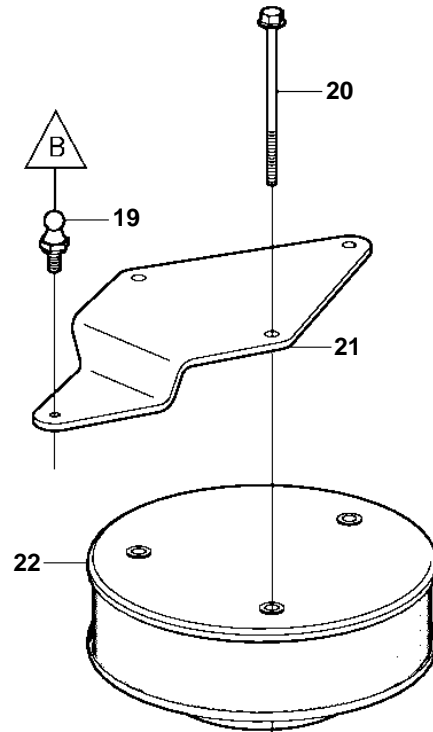

5.0GXi-B, 5.0GXi-BF

22955

**5.0GXi-B, 5.0GXi-BF**

REF	PART NO.	QTY	DESCRIPTION	NOTES
1	3858963	1	Throttle body	
2	3857696	1	· lac valve	
3	3858054	1	· · O-ring	
4	3857487	1	· Sensor, throttle position	
5		1	· · O-ring	
6	3857693	1	· Screw kit	
7		2	Spacer	
8	3858965	1	Gasket	
9	3854743	1	Pin	
10	3852118	1	Nut	
11	3852019	1	Retainer	
12	3850266	1	Anchorage	
13	3852048	1	Screw	
14	3854744	1	Nut	
15	3850941	1	Adapter	
16	3852193	1	Washer	
17	3852052	1	Cotter pin	
18		X	Cable	
19	3861927	2	Stud	
20	969982	3	Flange screw	
21	3861743	1	Bracket	
22	3861759	1	Flame arrestor	
23	3862463	3	Nut	
24	3858964	3	Stud	
25		1	· Washer	
26	3861830	1	Decal	5.0GXi
27	3861746	1	Cover	
28	3859006	2	· Grommet	
29	3859005	2	· Grommet	
30	3861747	1	Cover	