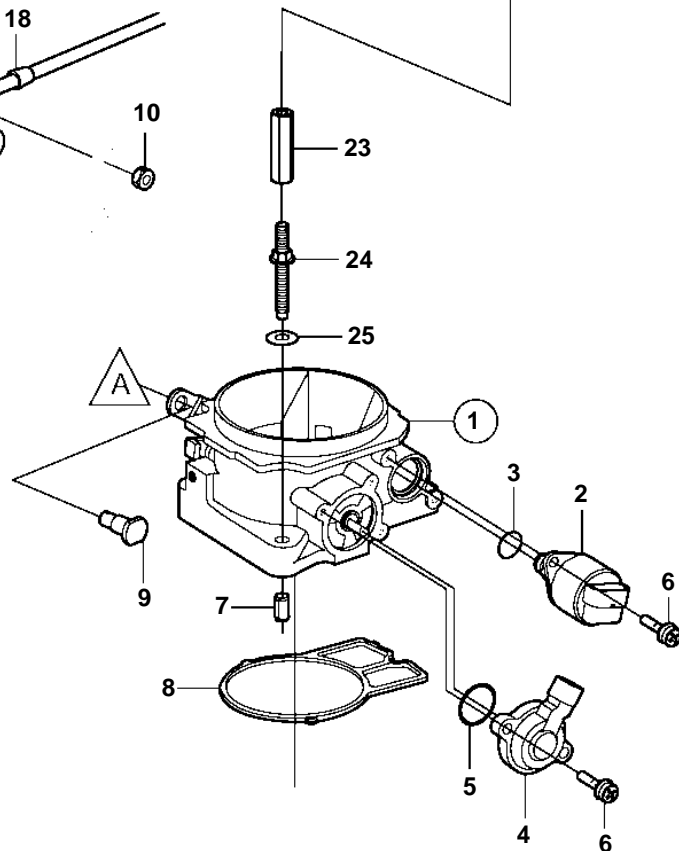

5.0GXi-B, 5.0GXi-BF

22955

**5.0GXi-B, 5.0GXi-BF**

REF	PART NO.	QTY	DESCRIPTION	NOTES
1	3858963	1	Throttle body	
2	3857696	1	· lac valve	
3	3858054	1	· · O-ring	
4	3857487	1	· Sensor, throttle position	
5		1	· · O-ring	
6	3857693	1	· Screw kit	
7		2	Spacer	
8	3858965	1	Gasket	
9	3854743	1	Pin	
10	3852118	1	Nut	
11	3852019	1	Retainer	
12	3850266	1	Anchorage	
13	3852048	1	Screw	
14	3854744	1	Nut	
15	3850941	1	Adapter	
16	3852193	1	Washer	
17	3852052	1	Cotter pin	
18		X	Cable	
19	3861927	2	Stud	
20	969982	3	Flange screw	
21	3861743	1	Bracket	
22	3861759	1	Flame arrestor	
23	3862463	3	Nut	
24	3858964	3	Stud	
25		1	· Washer	
26	3861830	1	Decal	5.0GXi
27	3861746	1	Cover	
28	3859006	2	· Grommet	
29	3859005	2	· Grommet	
30	3861747	1	Cover	