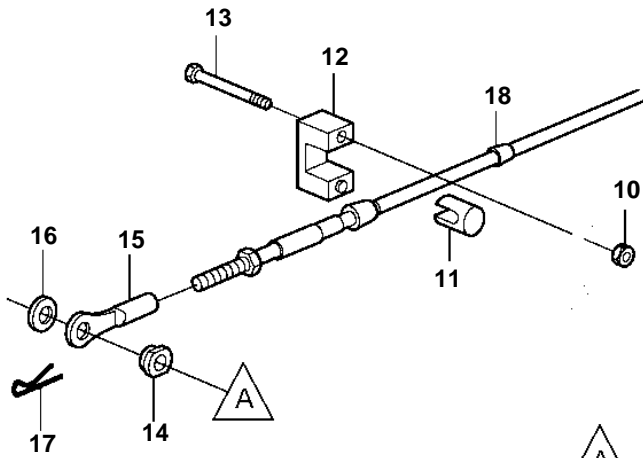

5.0GXi-B, 5.0GXi-BF

22955

**5.0GXi-B, 5.0GXi-BF**

REF	PART NO.	QTY	DESCRIPTION	NOTES
1	3858963	1	Throttle body	
2	3857696	1	· lac valve	
3	3858054	1	· · O-ring	
4	3857487	1	· Sensor, throttle position	
5		1	· · O-ring	
6	3857693	1	· Screw kit	
7		2	Spacer	
8	3858965	1	Gasket	
9	3854743	1	Pin	
10	3852118	1	Nut	
11	3852019	1	Retainer	
12	3850266	1	Anchorage	
13	3852048	1	Screw	
14	3854744	1	Nut	
15	3850941	1	Adapter	
16	3852193	1	Washer	
17	3852052	1	Cotter pin	
18		X	Cable	
19	3861927	2	Stud	
20	969982	3	Flange screw	
21	3861743	1	Bracket	
22	3861759	1	Flame arrestor	
23	3862463	3	Nut	
24	3858964	3	Stud	
25		1	· Washer	
26	3861830	1	Decal	5.0GXi
27	3861746	1	Cover	
28	3859006	2	· Grommet	
29	3859005	2	· Grommet	
30	3861747	1	Cover	