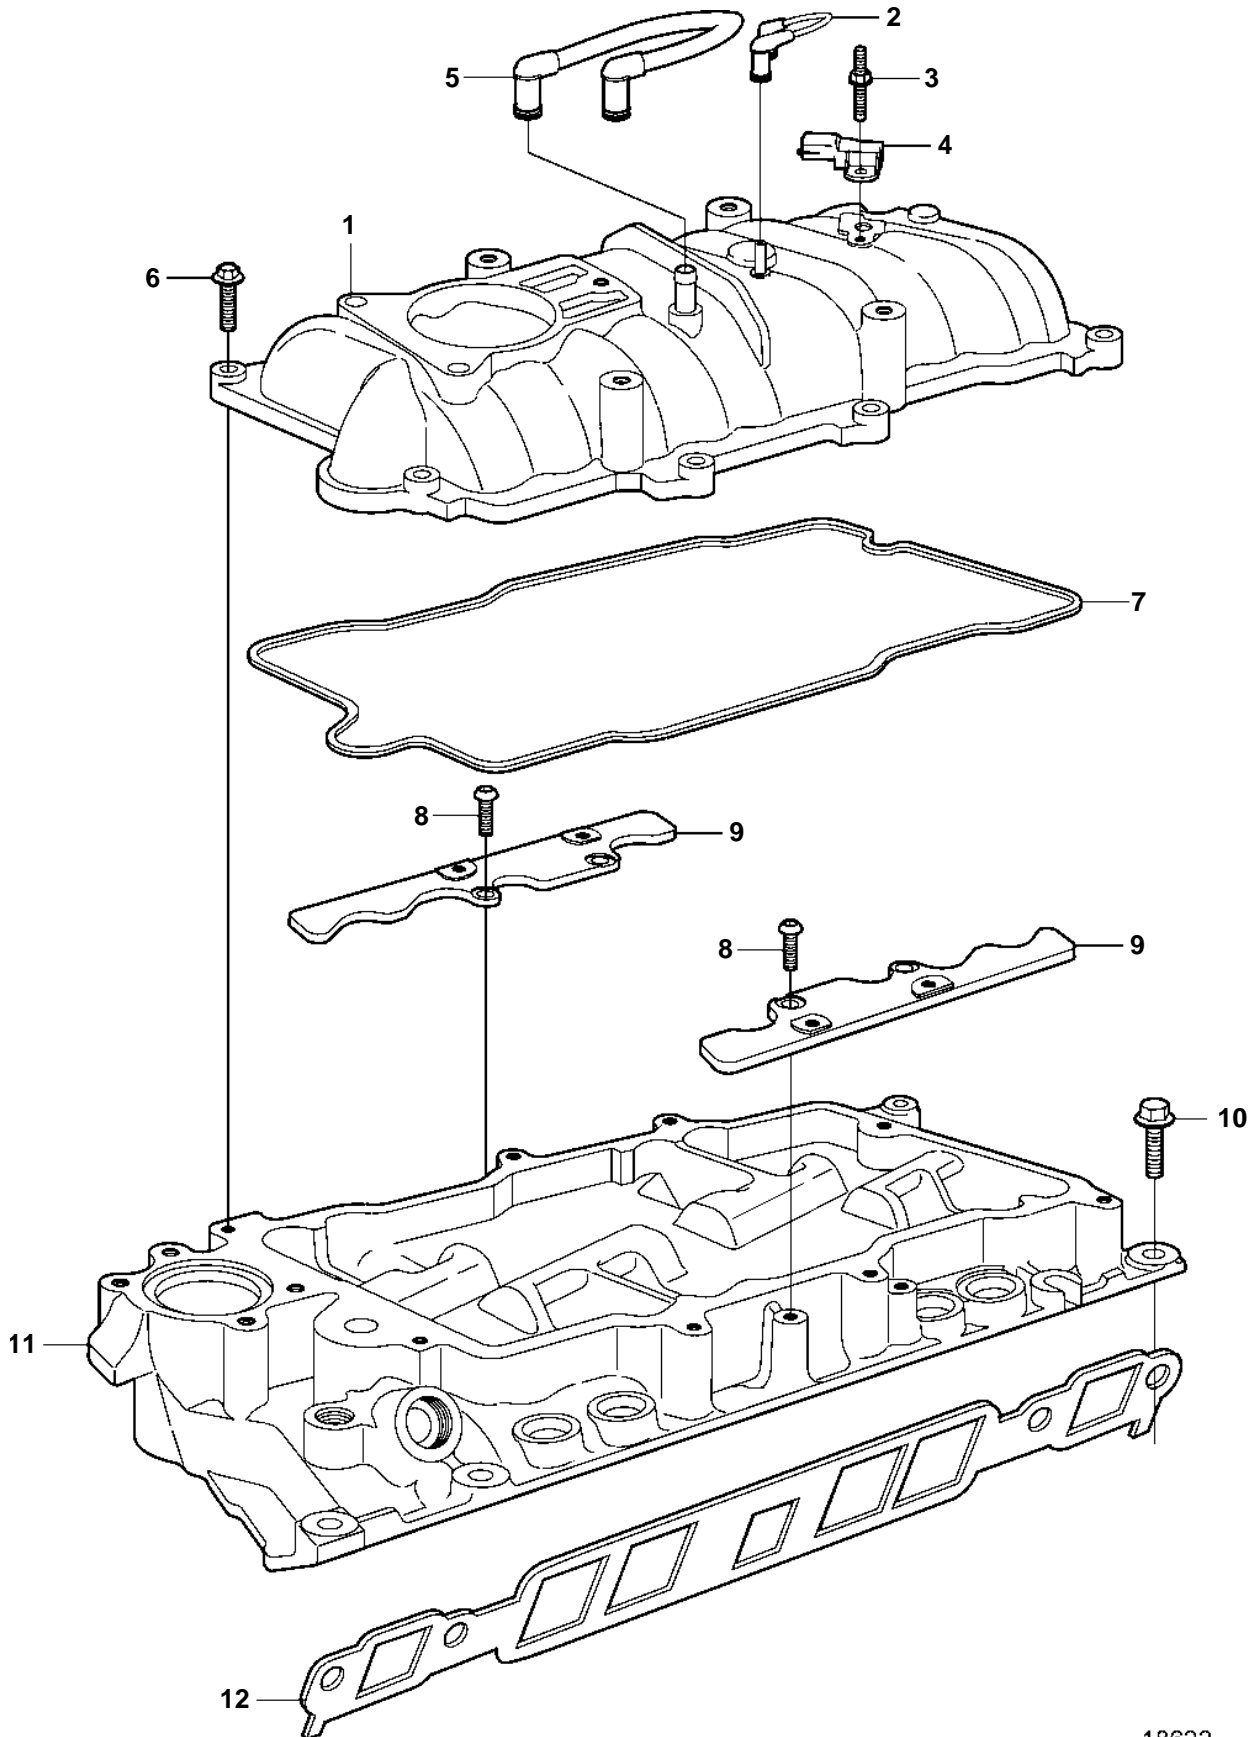

5.0GXi-B, 5.0GXi-BF, 5.0OSi-B, 5.0OSi-BF, 5.7Gi-B, 5.7Gi-BF, 5.7GiI-B, 5.7GXi-C, 5.7GXi-CF, 5.7GXii-C, 5.7OSi-A, 5.7OSi-AF, 5.7OSXi-A, 5.7OSXi-AF

5.0GXi-B, 5.0GXi-BF, 5.0OSi-B, 5.0OSi-BF, 5.7Gi-B, 5.7Gi-BF, 5.7Gi-B, 5.7GXi-C, 5.7GXi-CF, 5.7GXii-C, 5.7OSi-A, 5.7OSi-AF, 5.7OSXi-A, 5.7OSXi-AF

REF	PART NO.	QTY	DESCRIPTION	SEE SEC.	NOTES
1	3858958	1	Manifold		
2	3858974	1	Hose		
3	3858973	1	Stud		
4	3858987	1	Sensor	5042	MAT/MAP
5	3858989	1	Hose		
6	3858961	10	Screw		
7	3858960	1	Gasket		
8	3858982	4	Screw		
9		2	Bracket		
10	3861980	8	Screw		
11	3858959	1	Manifold		
12	3857662	1	Gasket kit		