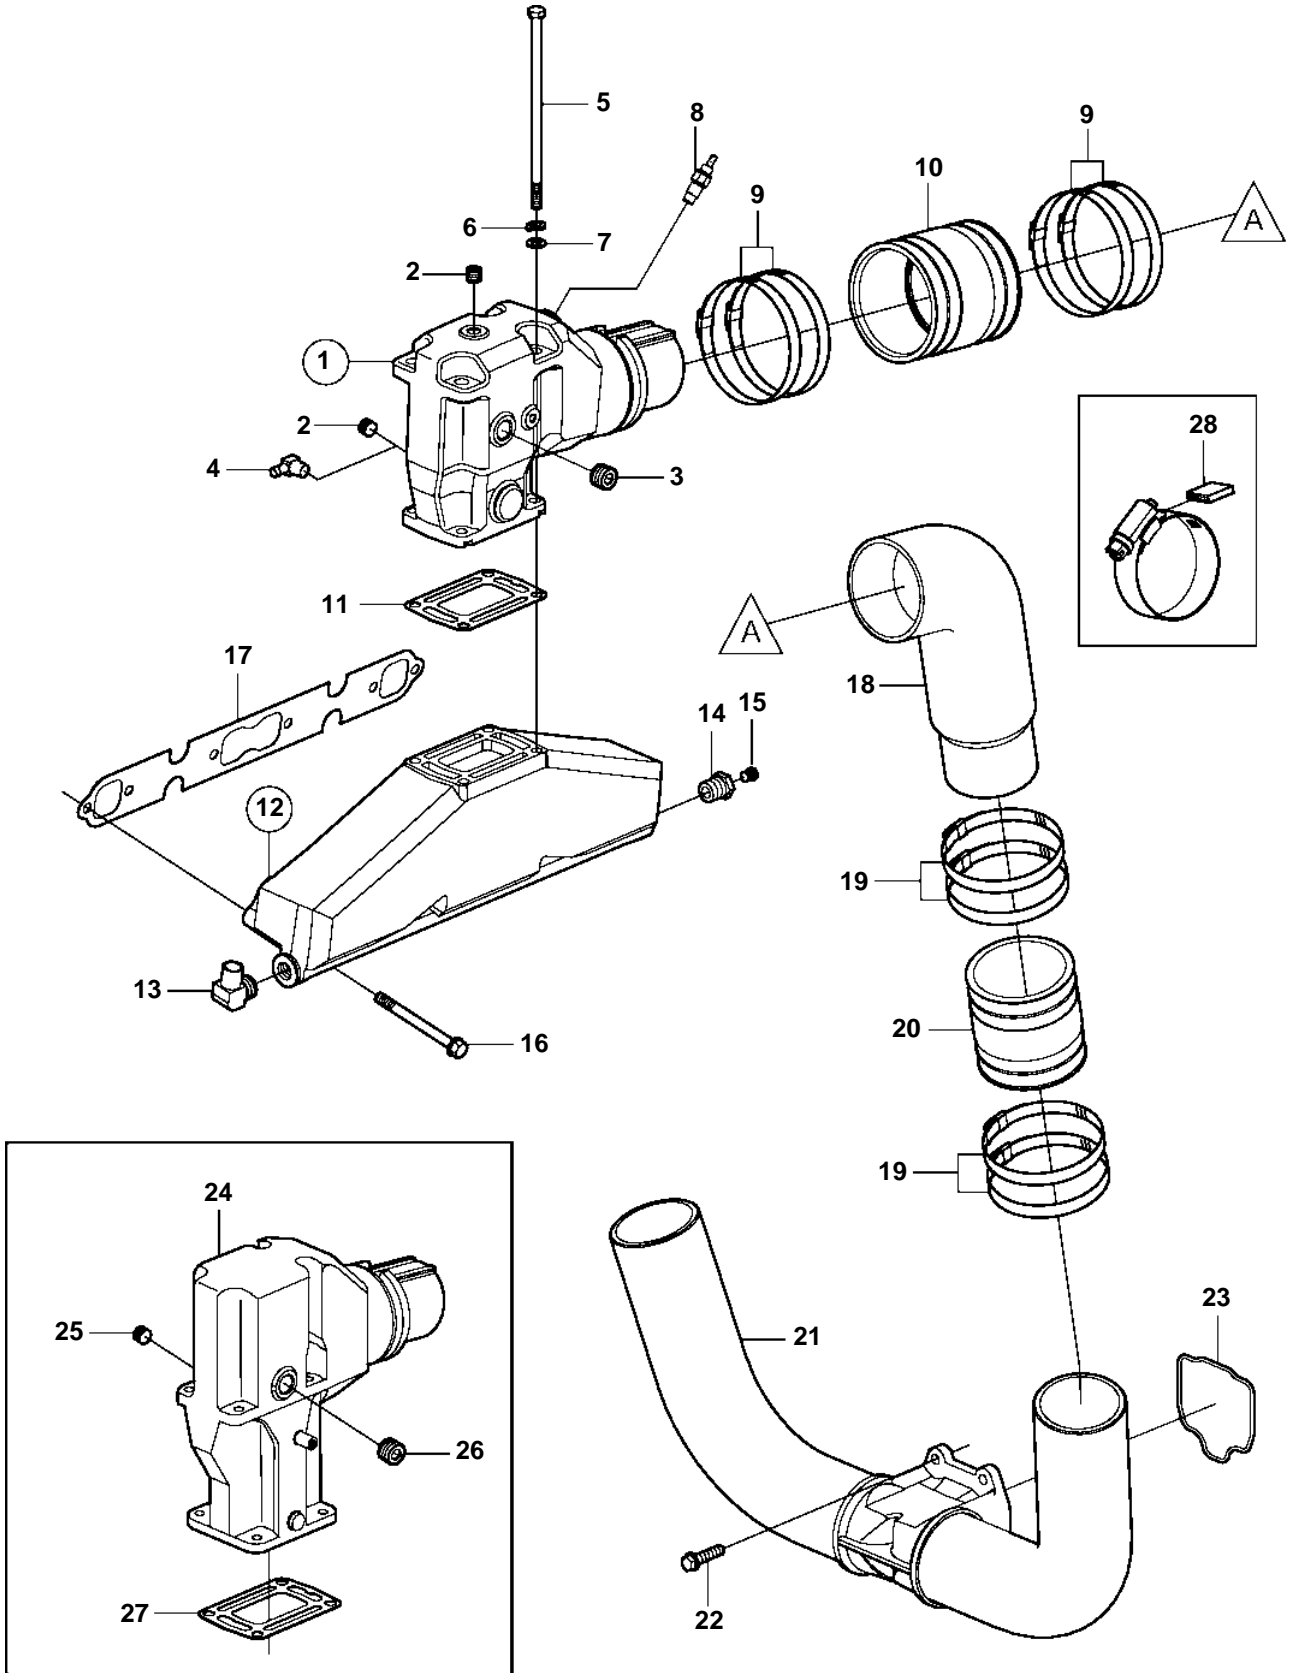

5.0OSi-B, 5.0OSi-BF, 5.7OSi-A, 5.7OSi-AF, 5.7OSXi-A, 5.7OSXi-AF

5.0OSi-B, 5.0OSi-BF, 5.7OSi-A, 5.7OSi-AF, 5.7OSXi-A, 5.7OSXi-AF

REF	PART NO.	QTY	DESCRIPTION	NOTES
1	3861842	2	Exhaust riser	
2	3850740	4	· Plug	
3	3850999	4	· Plug	
4	3853597	1	Elbow	
5	3852830	8	Screw	
6	3852002	8	Lock washer	
7	3852058	8	Washer	
8	3861997	2	Temperature sensor	
9	3853860	8	Clamp	
10	3852696	2	Exhaust hose	
11	3850496	2	Gasket	
12	3857723	2	Exhaust manifold	
13	3852538	2	· Elbow	
14	3858291	2	· Reducer sleeve	
15	3850802	2	· Plug	
16	3857184	12	Screw	
17	3852468	2	Gasket	
18	3852738	2	Exhaust pipe	
19	3852604	8	Clamp	
20	3852742	2	Exhaust hose	
21	3858873	1	Exhaust pipe	
22	946752	4	Flange screw	
23	3587651	1	Sealing kit	
24	3862097	X	Exhaust pipe kit	3.00" (76mm)
25	3850740	X	Plug	
26	3850999	X	Plug	
27	3850496	X	Gasket	
28	3858532	X	Cover	W=0.465" (11.8mm)
	3861999	X	Cover	W=0.300" (7.6mm)