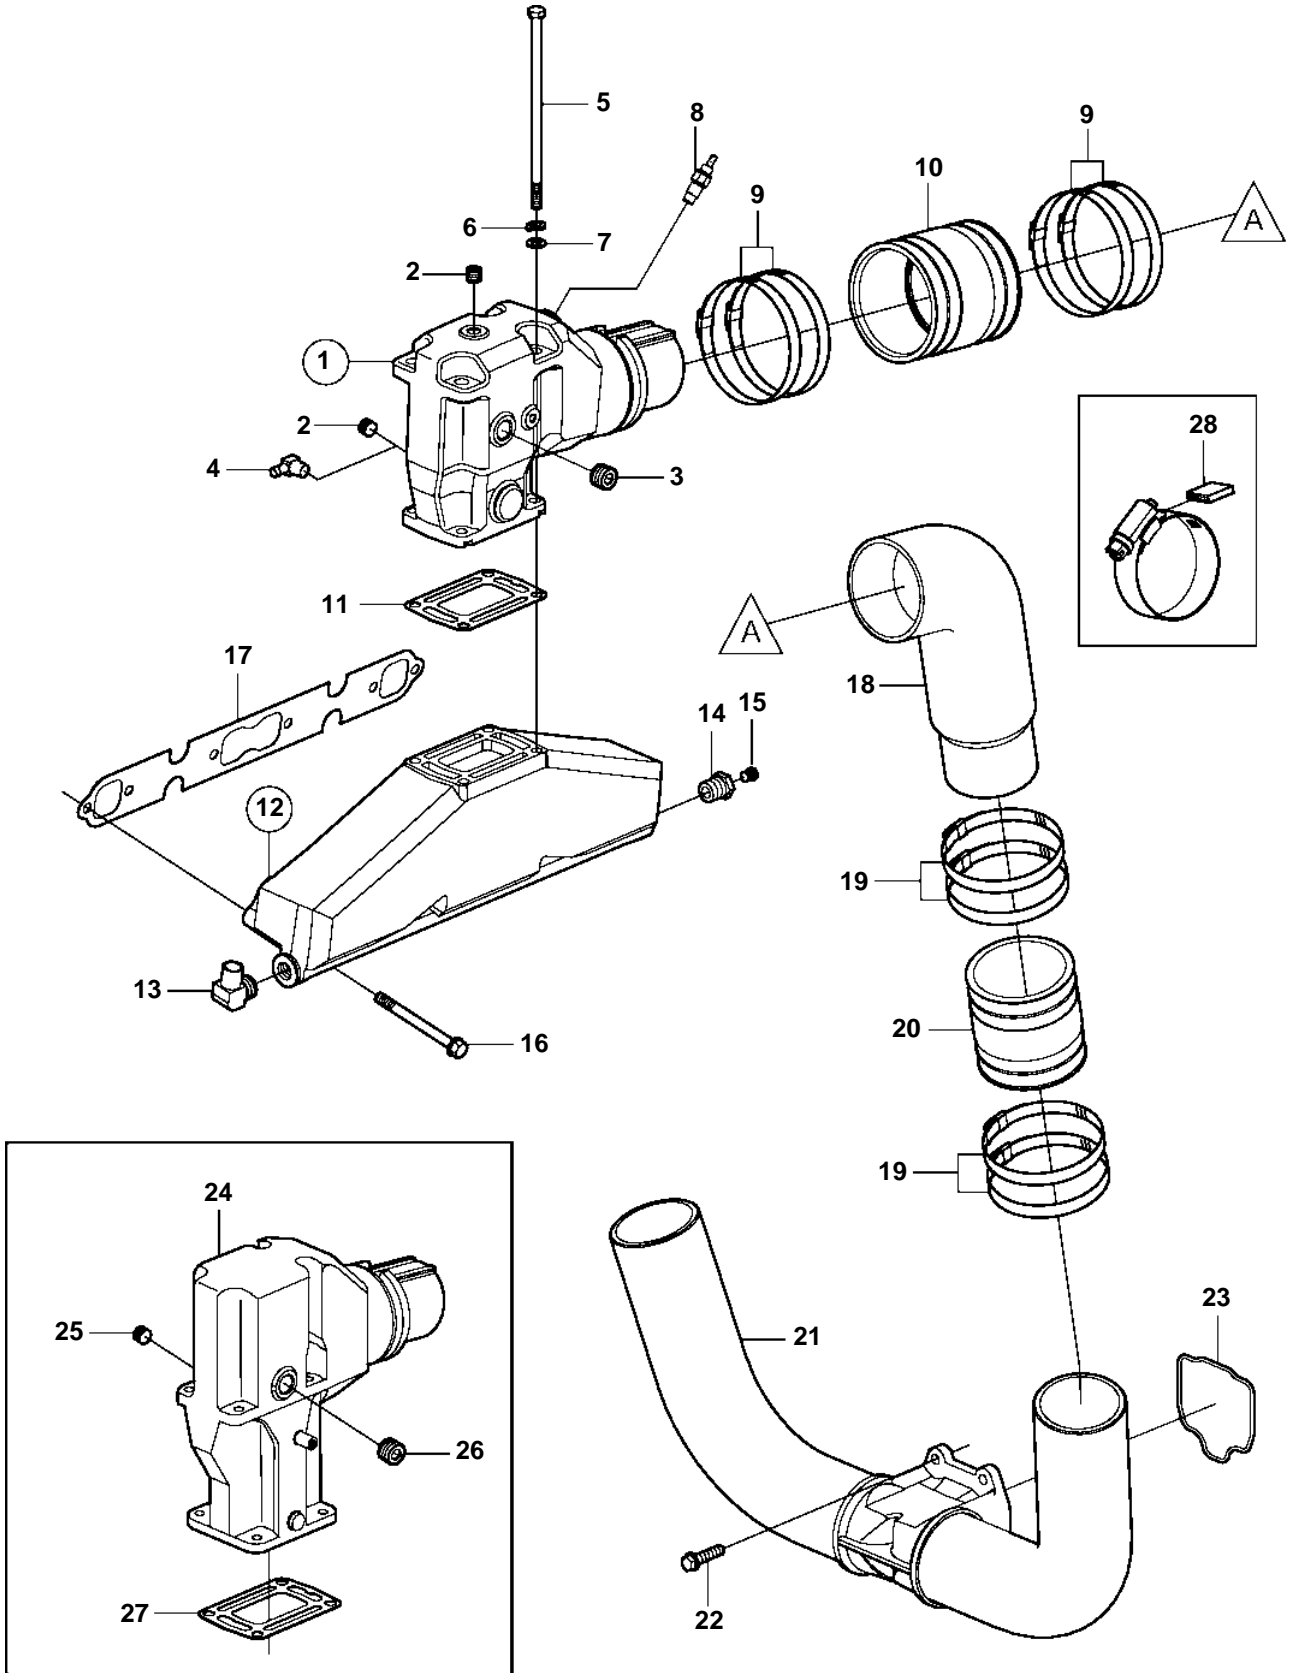

5.0GXi-B, 5.0GXi-BF, 5.7Gi-B, 5.7Gi-BF, 5.7GXi-C, 5.7GXi-CF

## 5.0GXi-B, 5.0GXi-BF, 5.7Gi-B, 5.7Gi-BF, 5.7GXi-C, 5.7GXi-CF

REF	PART NO.	QTY	DESCRIPTION	NOTES
1	3861842	2	Exhaust riser	
2	3850740	4	· Plug	
3	3850999	4	· Plug	
4	3853597	1	Elbow	
5	3852830	8	Screw	
6	3852002	8	Lock washer	
7	3852058	8	Washer	
8	3861997	2	Temperature sensor	
9	3853860	8	Clamp	
10	3852696	2	Exhaust hose	
11	3850496	2	Gasket	
12	3857723	2	Exhaust manifold	
13	3852538	2	· Elbow	
14	3858291	2	· Reducer sleeve	
15	3850802	2	· Plug	
16	3857184	12	Screw	
17	3852468	2	Gasket	
18	3852738	2	Exhaust pipe	
19	3852604	8	Clamp	
20	3852742	2	Exhaust hose	
21	3858873	1	Exhaust pipe	
22	3855472	4	Flange screw	
23	3587651	1	Sealing kit	
24	3862097	X	Exhaust pipe kit	3.00" (76mm)
25	3850740	X	Plug	
26	3850999	X	Plug	
27	3850496	X	Gasket	
28	3858532	X	Cover	W=0.465" (11.8mm)
	3861999	X	Cover	W=0.300" (7.6mm)