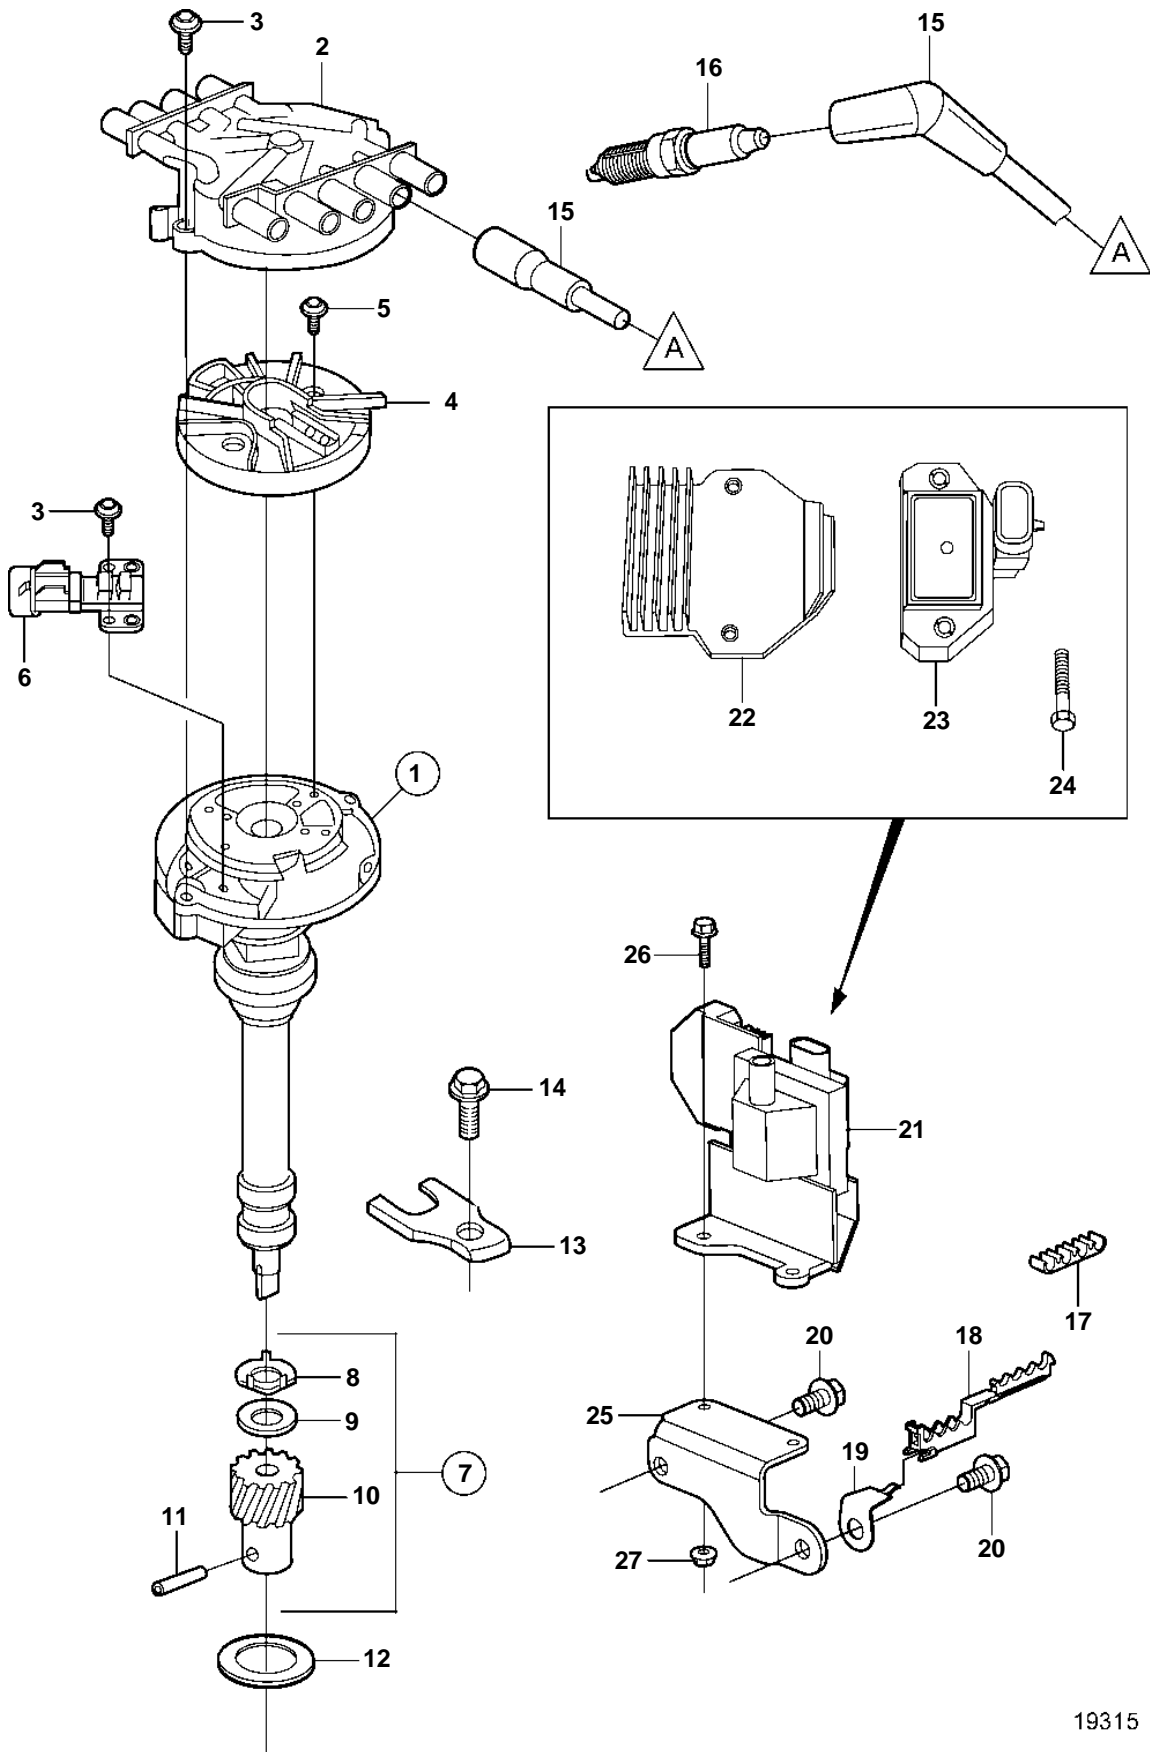

5.0GXi-B, 5.0GXi-BF, 5.0OSi-B, 5.0OSi-BF, 5.7Gi-B, 5.7Gi-BF, 5.7GiI-B, 5.7GXi-C, 5.7GXi-CF, 5.7GXii-C, 5.7OSi-A, 5.7OSi-AF, 5.7OSXi-A, 5.7OSXi-AF

19315

5.0GXi-B, 5.0GXi-BF, 5.0OSi-B, 5.0OSi-BF, 5.7Gi-B, 5.7Gi-BF, 5.7Gi-B, 5.7GXi-C, 5.7GXi-CF, 5.7GXii-C, 5.7OSi-A, 5.7OSi-AF, 5.7OSXi-A, 5.7OSXi-AF

REF	PART NO.	QTY	DESCRIPTION	NOTES
1	3861987	1	Distributor	
2	3858975	1	· Distributor cap	
3	3858976	4	· Screw	
4	3858977	1	· Rotor	
5	3858978	2	· Screw	
6	3863130	1	· Sensor, camshaft position	
7	3858980	1	· Gear set	
8		1	· · Washer	
9		1	· · Washer	
10		1	· · Gear	
11		1	· · Pin	
12	3852109	1	Gasket	
13	3852108	1	Clamp	
14	3861978	1	Screw	
15	3859000	1	Ignition cable kit	
16	3858996	2	Spark plug kit	4 PACK
	3858998	X	Spark plug kit	24 PACK
17	3852491	2	Retainer	
18	3852619	2	Retainer	
19	3856052	2	Bracket	
20	3853557	2	Screw	
21	3861985	1	Ignition coil	
22	3858985	1	· Heat sink	
23	3858984	1	· Module	
24	3858986	2	· Screw	
25	3861790	1	Bracket	
26	946934	2	Flange screw	
27	981124	2	Flange nut	