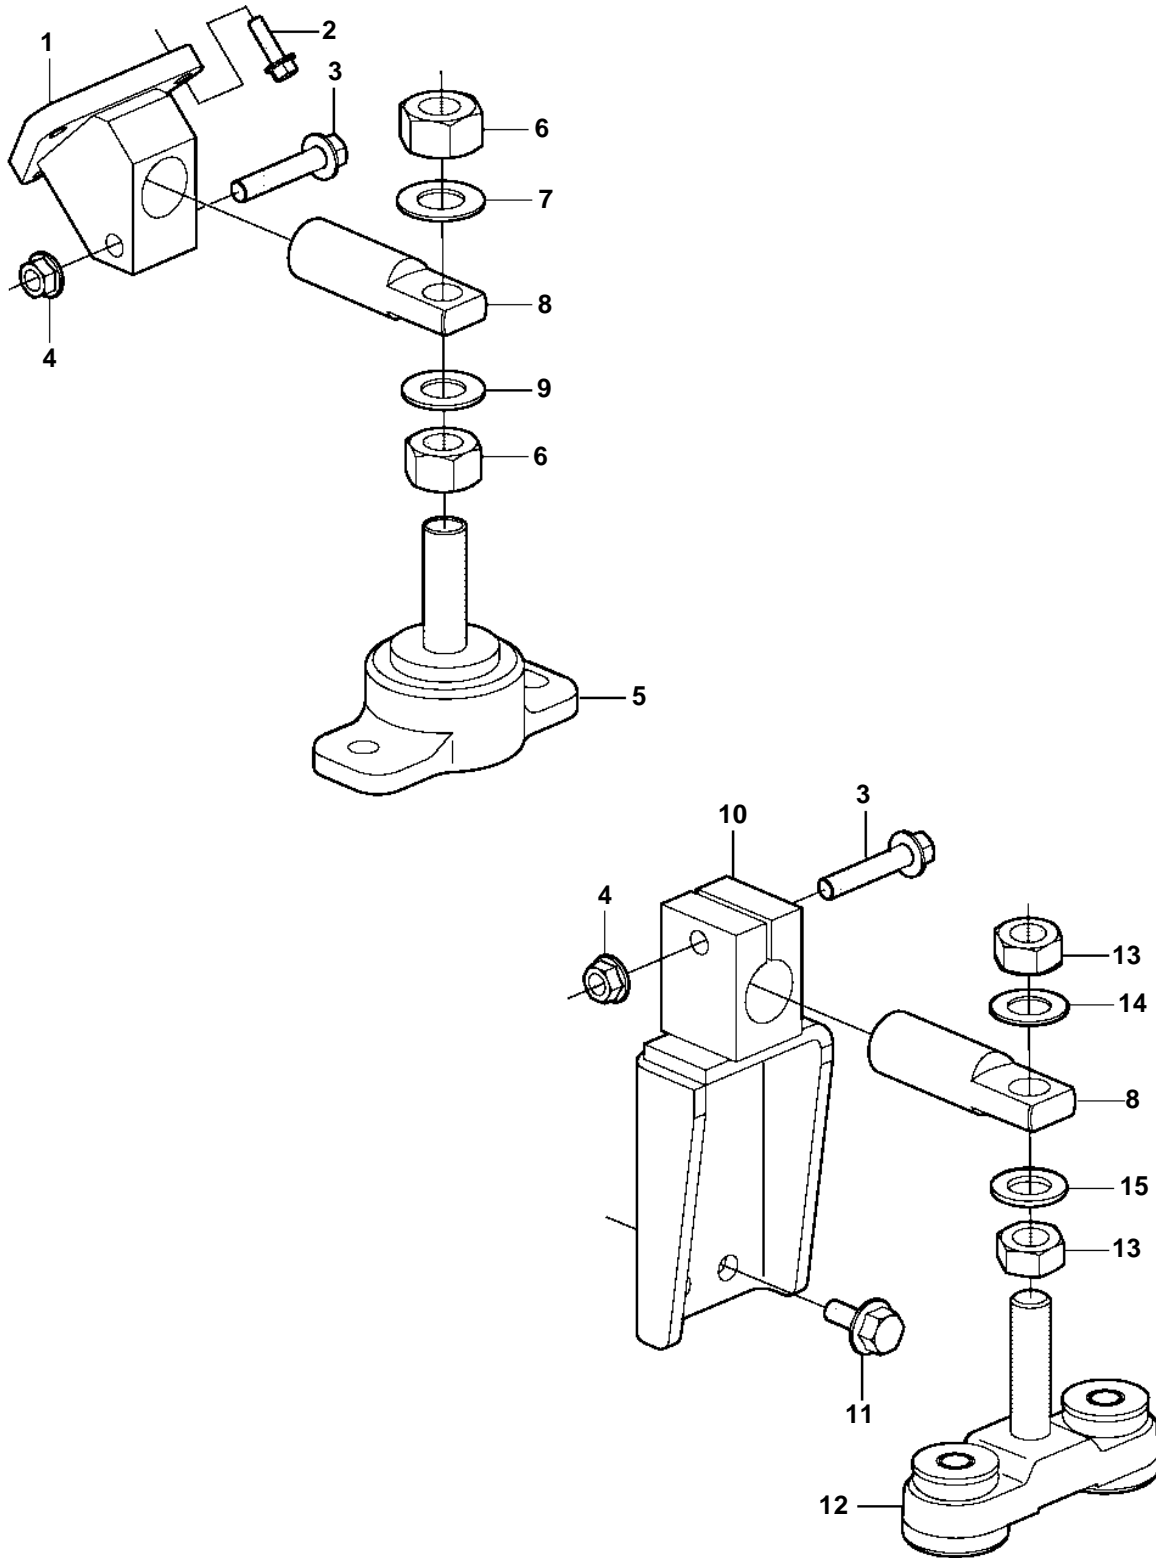

5.7Giil-B, 5.7GXil-C

5.7Giil-B, 5.7GXil-C

REF	PART NO.	QTY	DESCRIPTION
1	3858471	2	Bracket
2	3853266	6	Screw
3	3855595	4	Screw
4	946175	4	Nut
5	857251	2	Rubber cushion
6	955860	4	· Nut
7	941914	2	Spring washer
8	841247	4	Pin
9	955902	2	Washer
10	3858473	2	Bracket
11	965191	8	Screw
12	3858470	2	Rubber cushion
13	955860	4	· Nut
14	941914	2	· Spring washer
15	955903	2	· Washer