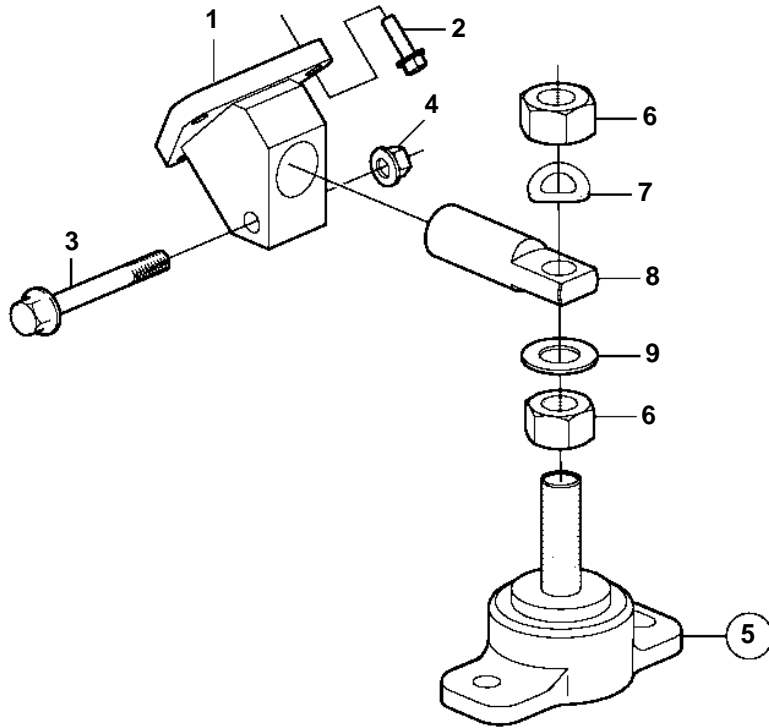

5.7GiI-B, 5.7GXil-C

5.7GiI-B, 5.7GXil-C

REF	PART NO.	QTY	DESCRIPTION
1	3858471	2	Bracket
2	3853266	6	Screw
3	3855595	4	Screw
4	946175	4	Nut
5	857251	2	Rubber cushion
6	955860	4	· Nut
7	941914	2	Spring washer
8	841247	4	Pin
9	955902	2	Washer
10	3858534	2	Bracket
11	3853154	4	Screw
12	3858470	2	Rubber cushion
13	955860	4	· Nut
14	941914	2	· Spring washer
15	955903	2	· Washer