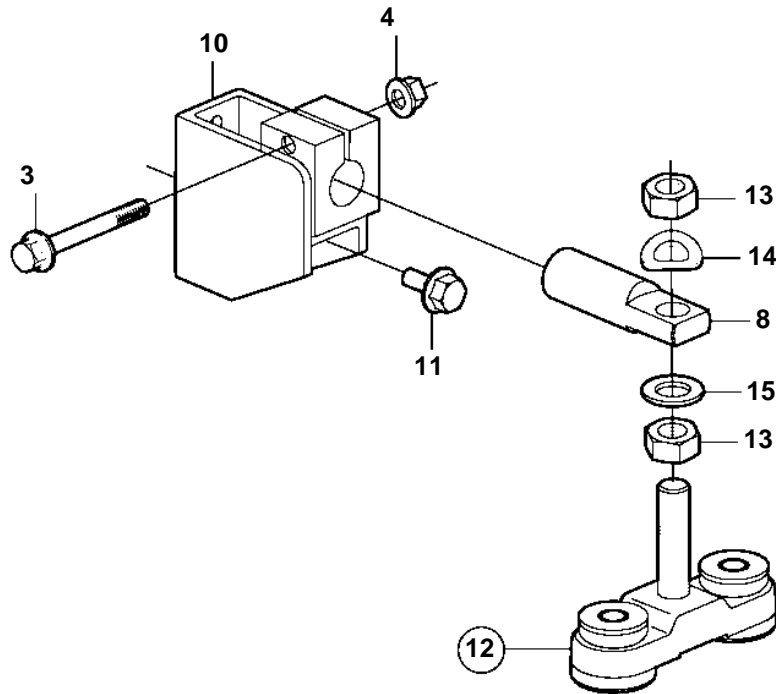

5.7GiI-B, 5.7GXil-C

5.7GiI-B, 5.7GXil-C

REF	PART NO.	QTY	DESCRIPTION
1	3858471	2	Bracket
2	3853266	6	Screw
3	3855595	4	Screw
4	946175	4	Nut
5	857251	2	Rubber cushion
6	955860	4	· Nut
7	941914	2	Spring washer
8	841247	4	Pin
9	955902	2	Washer
10	3858534	2	Bracket
11	3853154	4	Screw
12	3858470	2	Rubber cushion
13	955860	4	· Nut
14	941914	2	· Spring washer
15	955903	2	· Washer