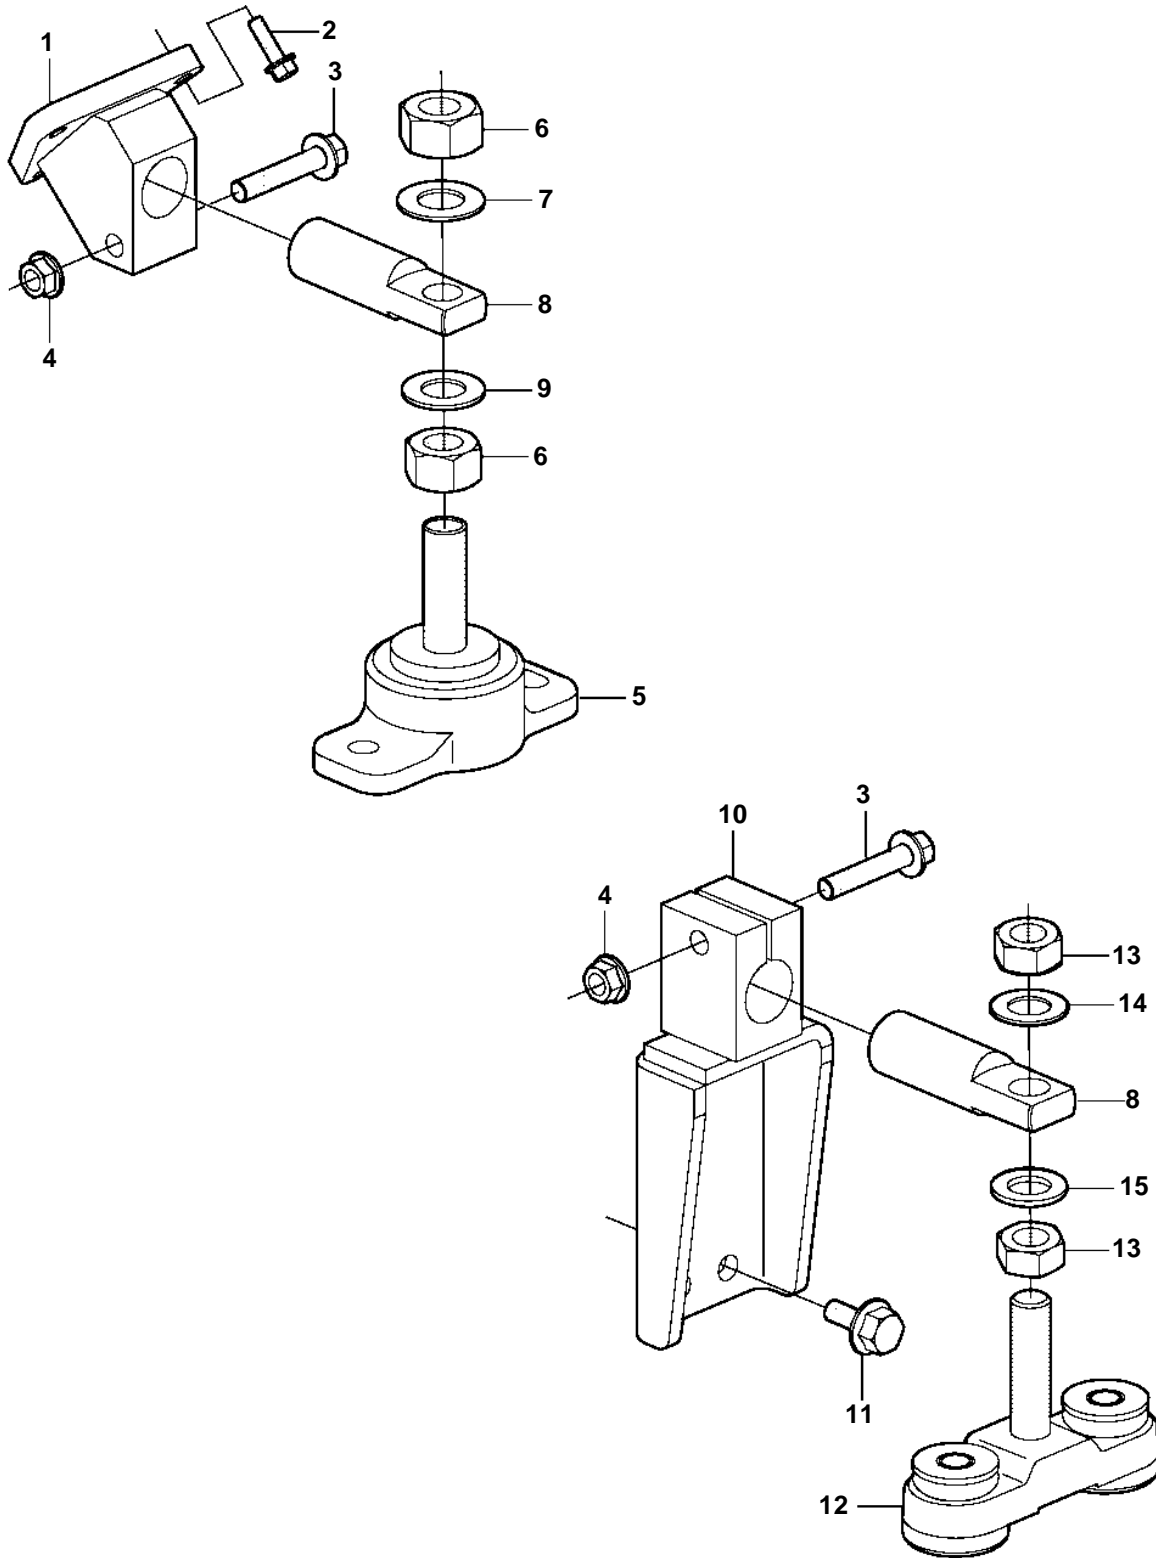

5.7Giil-B, 5.7GXil-C

5.7Giil-B, 5.7GXil-C

REF	PART NO.	QTY	DESCRIPTION
1	3858471	2	Bracket
2	3853266	6	Screw
3	3855595	4	Screw
4	946175	4	Nut
5	857251	2	Rubber cushion
6	955860	4	· Nut
7	941914	2	Spring washer
8	841247	4	Pin
9	955902	2	Washer
10	3858472	2	Bracket
11	965191	8	Screw
12	3858470	2	Rubber cushion
13	955860	4	· Nut
14	941914	2	· Spring washer
15	955903	2	· Washer