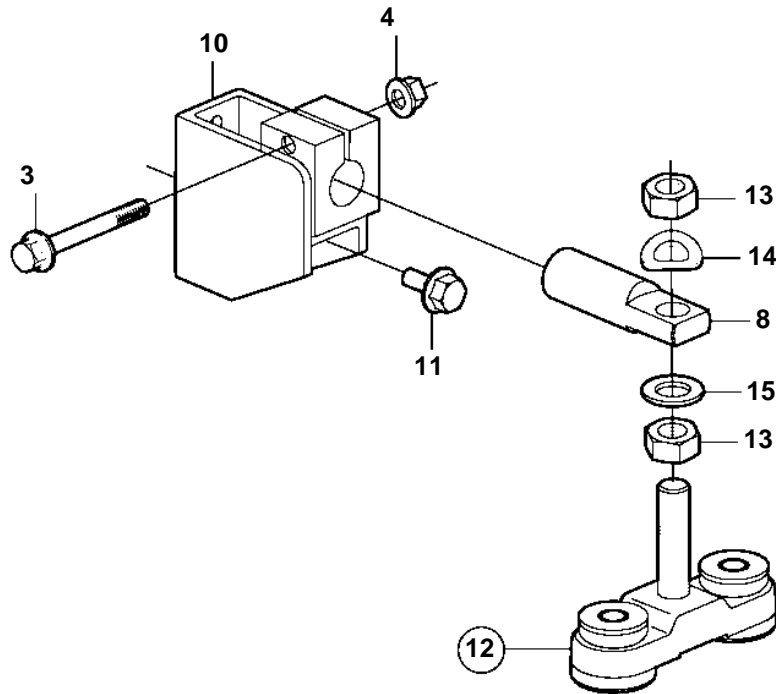

5.7GiI-B, 5.7GXil-C

5.7Giil-B, 5.7GXil-C

REF	PART NO.	QTY	DESCRIPTION
1	3858471	2	Bracket
2	3853266	6	Screw
3	3855595	4	Screw
4	946175	4	Nut
5	857251	2	Rubber cushion
6	955860	4	· Nut
7	941914	2	Spring washer
8	841247	2	Pin
9	955902	2	Washer
10	3858534	2	Bracket
11	3853154	4	Screw
12	3858470	2	Rubber cushion
13	955860	4	· Nut
14	941914	2	· Spring washer
15	955902	2	· Washer