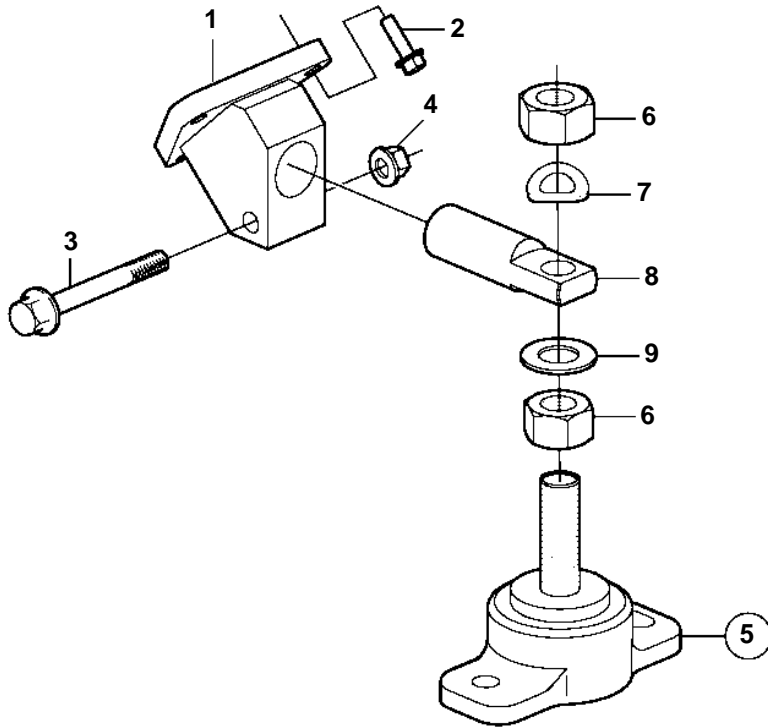

5.7GiI-B, 5.7GXil-C

5.7Giil-B, 5.7GXil-C

REF	PART NO.	QTY	DESCRIPTION
1	3858471	2	Bracket
2	3853266	6	Screw
3	3855595	4	Screw
4	946175	4	Nut
5	857251	2	Rubber cushion
6	955860	4	· Nut
7	941914	2	Spring washer
8	841247	2	Pin
9	955902	2	Washer
10	3858534	2	Bracket
11	3853154	4	Screw
12	3858470	2	Rubber cushion
13	955860	4	· Nut
14	941914	2	· Spring washer
15	955902	2	· Washer