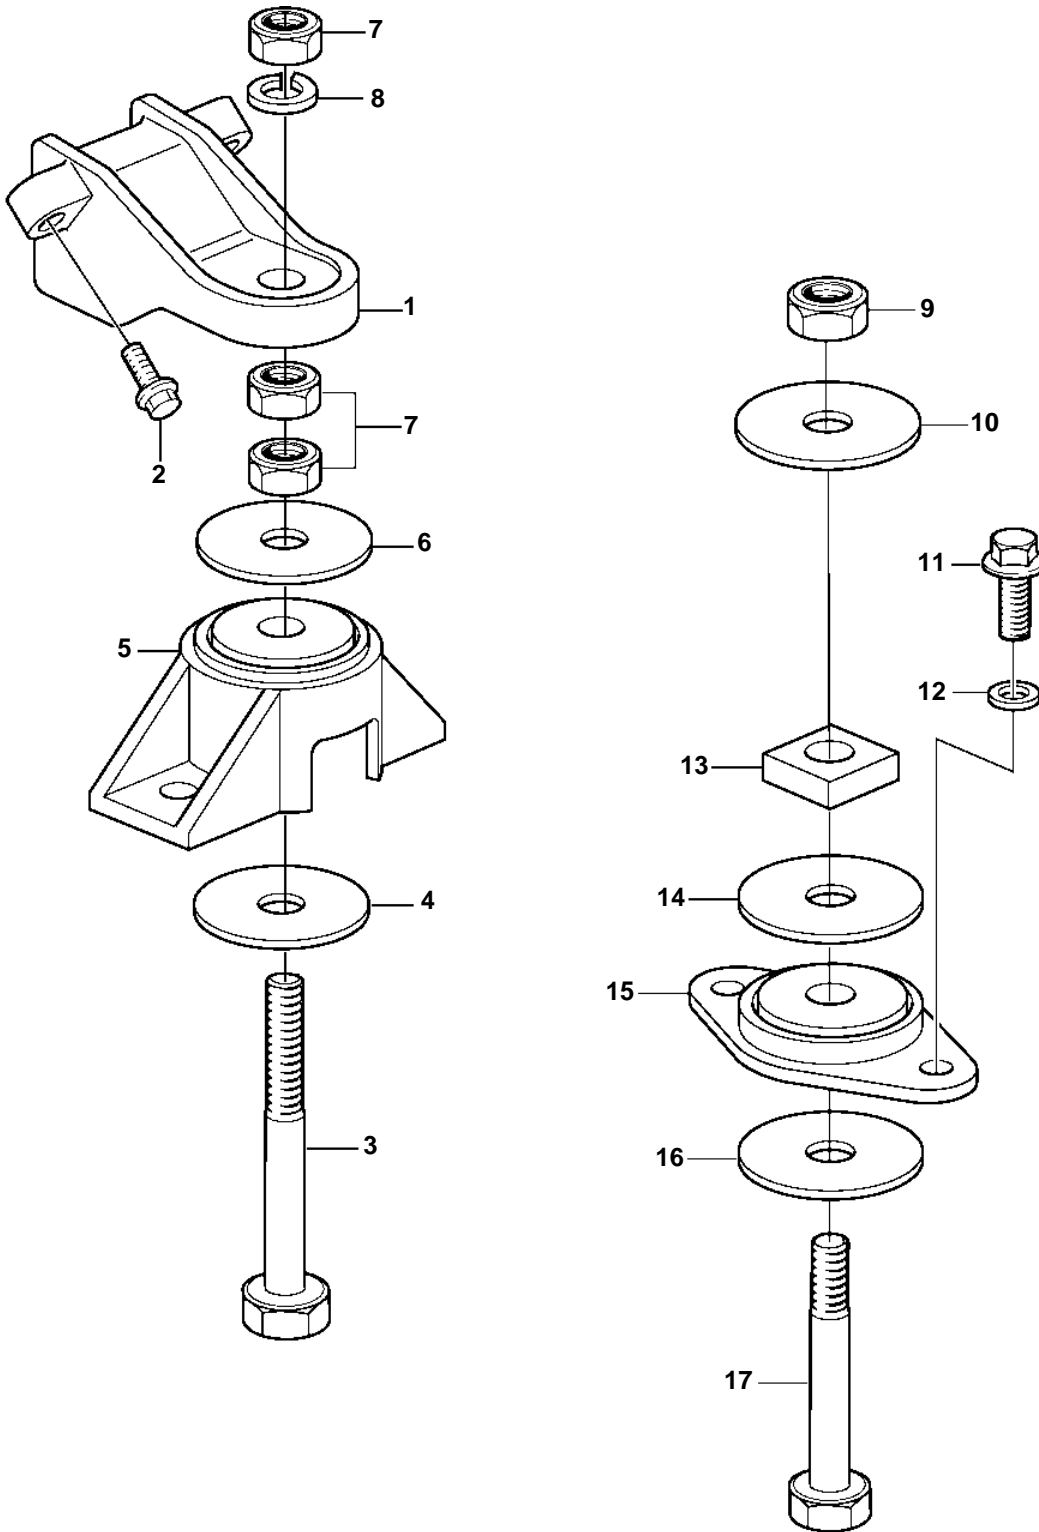

5.0GXi-B, 5.0GXi-BF, 5.0OSi-B, 5.0OSi-BF, 5.7Gi-B, 5.7Gi-BF, 5.7GXi-C, 5.7GXi-CF, 5.7OSi-A, 5.7OSi-AF, 5.7OSXi-A, 5.7OSXi-AF

5.0GXi-B, 5.0GXi-BF, 5.0OSi-B, 5.0OSi-BF, 5.7Gi-B, 5.7Gi-BF, 5.7GXi-C, 5.7GXi-CF, 5.7OSi-A, 5.7OSi-AF, 5.7OSXi-A, 5.7OSXi-AF

REF	PART NO.	QTY	DESCRIPTION
1	3857844	2	Bracket
2	3853326	6	Screw
3	3852566	2	Screw
4	3852428	2	Washer
5	3853805	2	Rubber cushion
6	3852433	2	Washer
7	3852021	6	Nut
8	3852090	2	Lock washer
9	3850929	2	Nut
10	3852540	2	Washer
11	959968	4	Screw
12	3852155	4	Washer
13	3852539	2	Nut
14	3852622	2	Washer
15	3853806	2	Rubber cushion
16	3852542	2	Washer
17	3850930	2	Screw