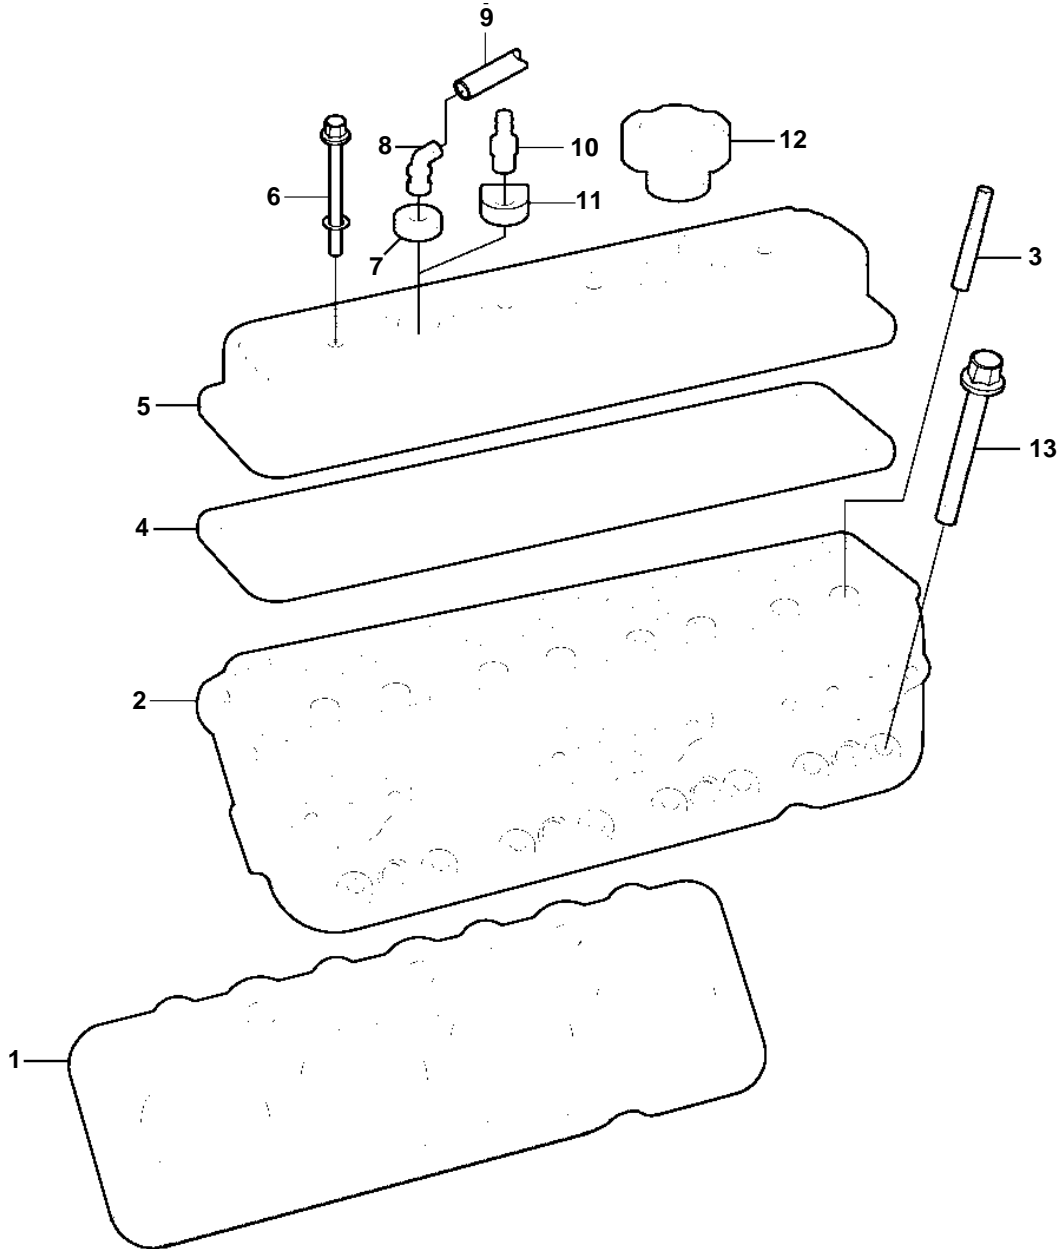

5.0GXi-B, 5.0GXi-BF, 5.0OSi-B, 5.0OSi-BF

18614

5.0GXi-B, 5.0GXi-BF, 5.0OSi-B, 5.0OSi-BF

REF	PART NO.	QTY	DESCRIPTION	NOTES
1	3853380	2	Gasket	
2	3857663	2	Cylinder head	
3		16	• Stud	
	3853146	X	Stud	O.S=.003" (0.076mm)
	3853147	X	Stud	O.S=.013" (0.330mm)
4	3852687	2	Gasket	
5	3856928	1	Valve cover	STARBOARD
	3862264	1	Valve cover	PORT
6	3856135	8	Screw	
7	3852103	1	Grommet	
8	3852104	1	Elbow	
9	3852435	1	Hose	
10	3861989	1	Valve	CRANKCASE VENTILATION
11	3862296	1	Grommet	
12	3854008	1	Oil filler cap	
13	3856122	14	Screw	L=1.62" (41mm)
	3856123	4	Screw	L=3 1/16" (78mm)
	3856124	16	Screw	L=3 51/64" (96mm)
14	3860406	2	Bracket	
15	3853266	1	Screw	
16	3853557	1	Screw	
17	3853404	2	Lock nut	
18	3860538	2	Nut, speed	
19	3860477	2	Stud	