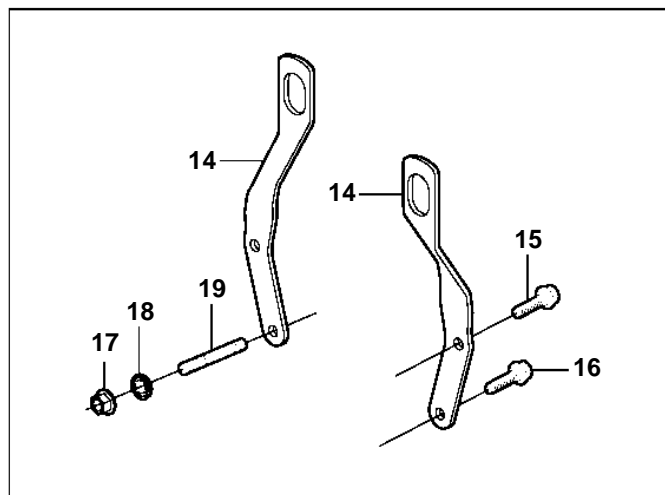

5.0GXi-B, 5.0GXi-BF, 5.0OSi-B, 5.0OSi-BF

18614

5.0GXi-B, 5.0GXi-BF, 5.0OSi-B, 5.0OSi-BF

REF	PART NO.	QTY	DESCRIPTION	NOTES
1	3853380	2	Gasket	
2	3857663	2	Cylinder head	
3		16	• Stud	
	3853146	X	Stud	O.S=.003" (0.076mm)
	3853147	X	Stud	O.S=.013" (0.330mm)
4	3852687	2	Gasket	
5	3856928	1	Valve cover	STARBOARD
	3862264	1	Valve cover	PORT
6	3856135	8	Screw	
7	3852103	1	Grommet	
8	3852104	1	Elbow	
9	3852435	1	Hose	
10	3861989	1	Valve	CRANKCASE VENTILATION
11	3862296	1	Grommet	
12	3854008	1	Oil filler cap	
13	3856122	14	Screw	L=1.62" (41mm)
	3856123	4	Screw	L=3 1/16" (78mm)
	3856124	16	Screw	L=3 51/64" (96mm)
14	3860406	2	Bracket	
15	3853266	1	Screw	
16	3853557	1	Screw	
17	3853404	2	Lock nut	
18	3860538	2	Nut, speed	
19	3860477	2	Stud	