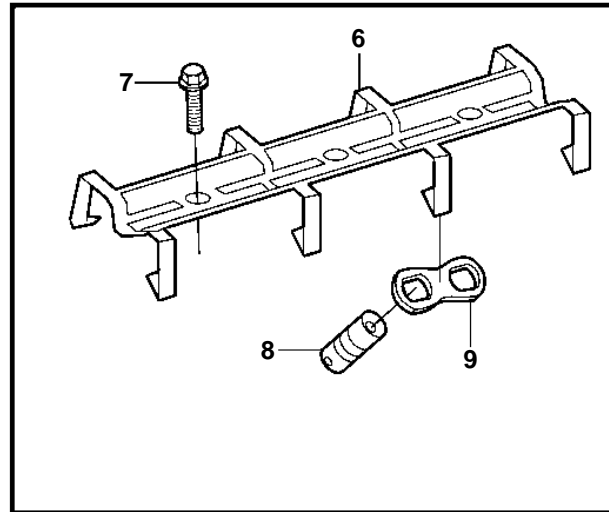

5.0GXi-B, 5.0GXi-BF, 5.0OSi-B, 5.0OSi-BF

18616

5.0GXi-B, 5.0GXi-BF, 5.0OSi-B, 5.0OSi-BF

REF	PART NO.	QTY	DESCRIPTION	NOTES
1	3862263	1	Timing gear cover	
		1	• Gasket	
2	3862262	1	• Seal	
3	3855736	2	Screw	
	3855737	6	Screw	
4	3855739	8	Grommet	
5	3855972	2	Pin	
6	3856144	1	Retainer	
7		3	Screw	
8	3856127	16	Tappet	
9	3856139	8	Guide	
10	3856118	16	Push rod	
11	3853158	16	Rocker arm	
12		16	• Ball	
13		16	• Nut	
14	3853146	X	Stud	O.S=.003" (0.076mm)
	3853147	X	Stud	O.S=.013" (0.330mm)
15	3855823	32	Valve collet	
16	3855816	16	Valve cap	
17	3855815	16	Valve spring	
18	3855814	8	Valve stem seal	INTAKE
	3862362	8	Valve stem seal	EXHAUST
19	3857666	8	Inlet valve	STD
	3855808	8	Exhaust valve	STD
20	3852685	1	Chain	
21	3856114	1	Camshaft gear	
22	3853173	3	Screw	
23	3856151	3	Washer	
24	3855998	1	Retainer	
25	3853172	2	Screw	
26	3856119	1	Camshaft	
27	3855972	1	• Pin	
28	3856162	1	Camshaft bearing kit	