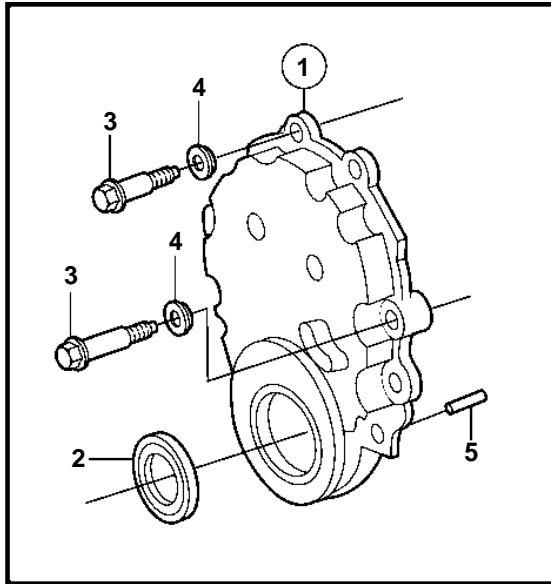

5.0GXi-B, 5.0GXi-BF, 5.0OSi-B, 5.0OSi-BF

18616

5.0GXi-B, 5.0GXi-BF, 5.0OSi-B, 5.0OSi-BF

REF	PART NO.	QTY	DESCRIPTION	NOTES
1	3862263	1	Timing gear cover	
		1	• Gasket	
2	3862262	1	• Seal	
3	3855736	2	Screw	
	3855737	6	Screw	
4	3855739	8	Grommet	
5	3855972	2	Pin	
6	3856144	1	Retainer	
7		3	Screw	
8	3856127	16	Tappet	
9	3856139	8	Guide	
10	3856118	16	Push rod	
11	3853158	16	Rocker arm	
12		16	• Ball	
13		16	• Nut	
14	3853146	X	Stud	O.S=.003" (0.076mm)
	3853147	X	Stud	O.S=.013" (0.330mm)
15	3855823	32	Valve collet	
16	3855816	16	Valve cap	
17	3855815	16	Valve spring	
18	3855814	8	Valve stem seal	INTAKE
	3862362	8	Valve stem seal	EXHAUST
19	3857666	8	Inlet valve	STD
	3855808	8	Exhaust valve	STD
20	3852685	1	Chain	
21	3856114	1	Camshaft gear	
22	3853173	3	Screw	
23	3856151	3	Washer	
24	3855998	1	Retainer	
25	3853172	2	Screw	
26	3856119	1	Camshaft	
27	3855972	1	• Pin	
28	3856162	1	Camshaft bearing kit	