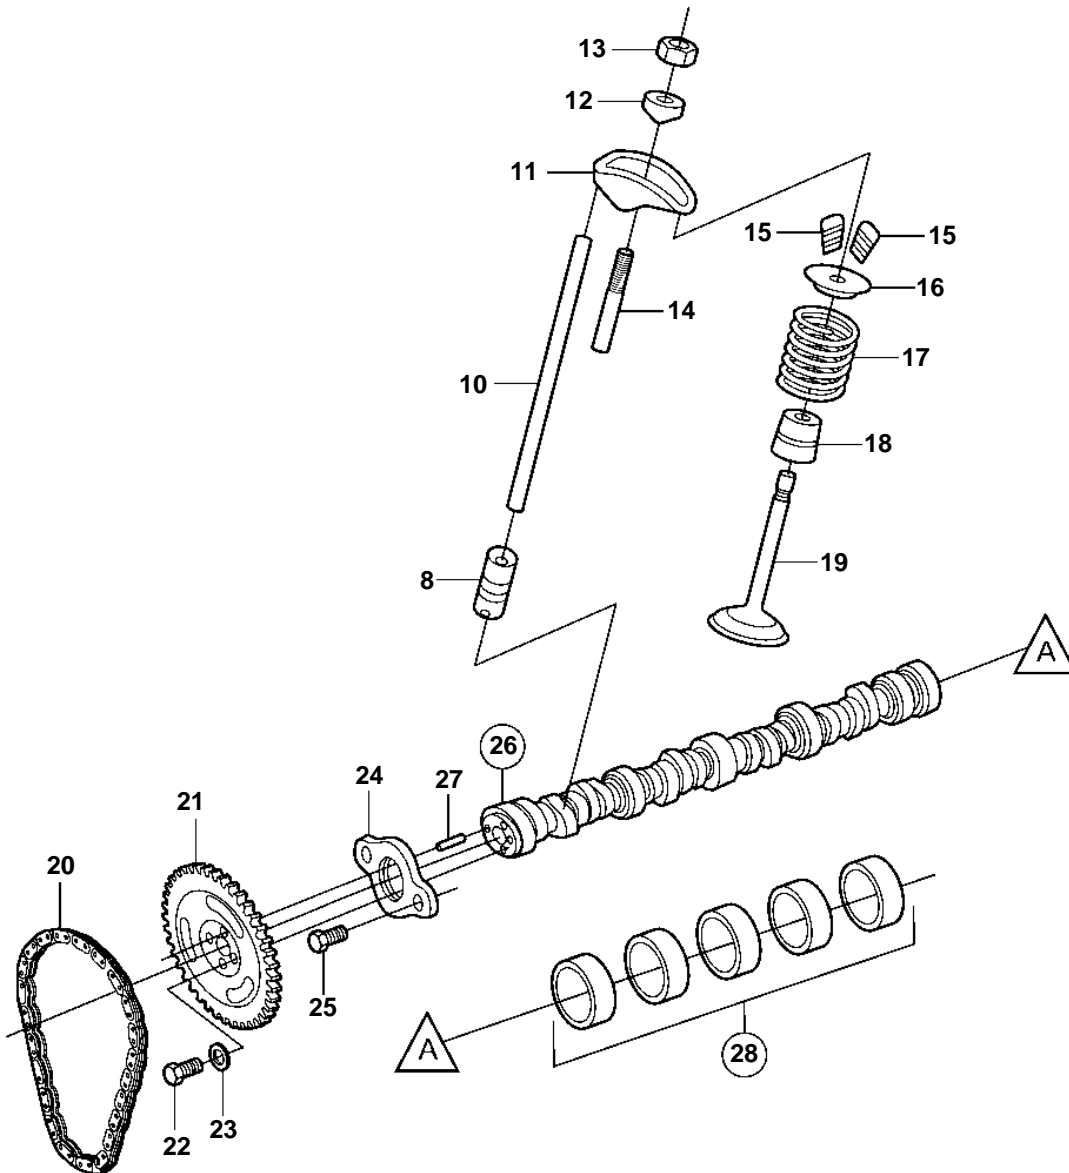

5.0GXi-B, 5.0GXi-BF, 5.0OSi-B, 5.0OSi-BF

18616

5.0GXi-B, 5.0GXi-BF, 5.0OSi-B, 5.0OSi-BF

REF	PART NO.	QTY	DESCRIPTION	NOTES
1	3862263	1	Timing gear cover	
		1	• Gasket	
2	3862262	1	• Seal	
3	3855736	2	Screw	
	3855737	6	Screw	
4	3855739	8	Grommet	
5	3855972	2	Pin	
6	3856144	1	Retainer	
7		3	Screw	
8	3856127	16	Tappet	
9	3856139	8	Guide	
10	3856118	16	Push rod	
11	3853158	16	Rocker arm	
12		16	• Ball	
13		16	• Nut	
14	3853146	X	Stud	O.S=.003" (0.076mm)
	3853147	X	Stud	O.S=.013" (0.330mm)
15	3855823	32	Valve collet	
16	3855816	16	Valve cap	
17	3855815	16	Valve spring	
18	3855814	8	Valve stem seal	INTAKE
	3862362	8	Valve stem seal	EXHAUST
19	3857666	8	Inlet valve	STD
	3855808	8	Exhaust valve	STD
20	3852685	1	Chain	
21	3856114	1	Camshaft gear	
22	3853173	3	Screw	
23	3856151	3	Washer	
24	3855998	1	Retainer	
25	3853172	2	Screw	
26	3856119	1	Camshaft	
27	3855972	1	• Pin	
28	3856162	1	Camshaft bearing kit	