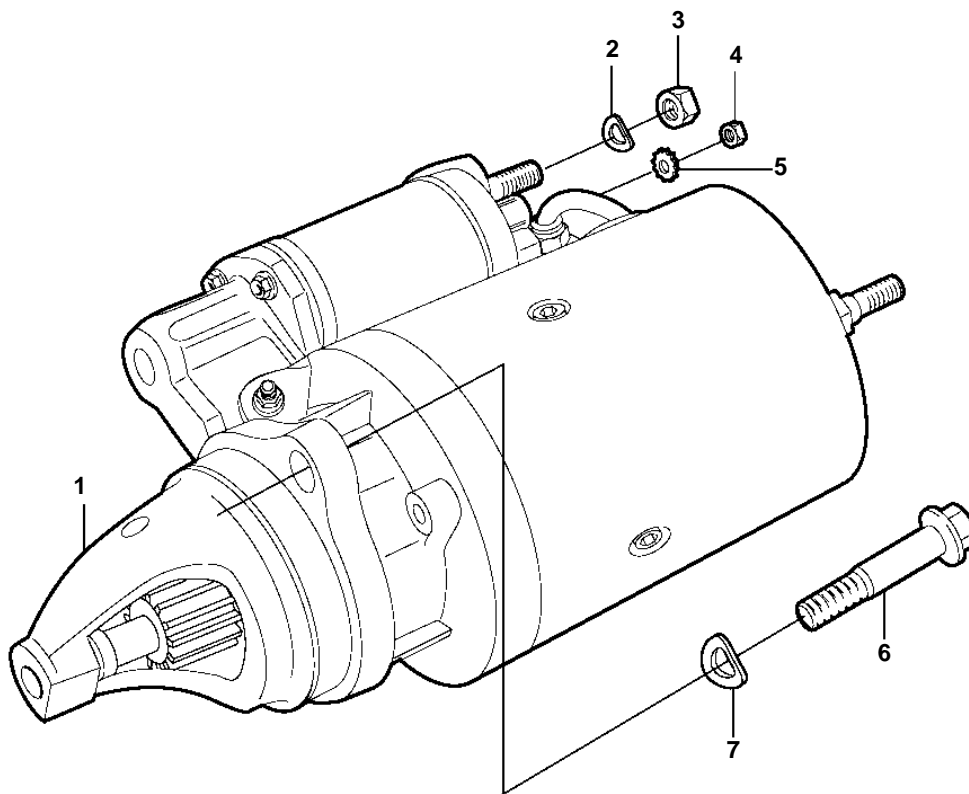

5.7GiI-B, 5.7GXil-C

18632

5.7GiI-B, 5.7GXil-C

REF	PART NO.	QTY	DESCRIPTION
1	855334	1	Starter motor
2	941908	1	Spring washer
3	955783	1	Nut
4	3852518	1	Nut
5	3852520	1	Washer
6	940134	2	Screw
7	941909	2	Spring washer