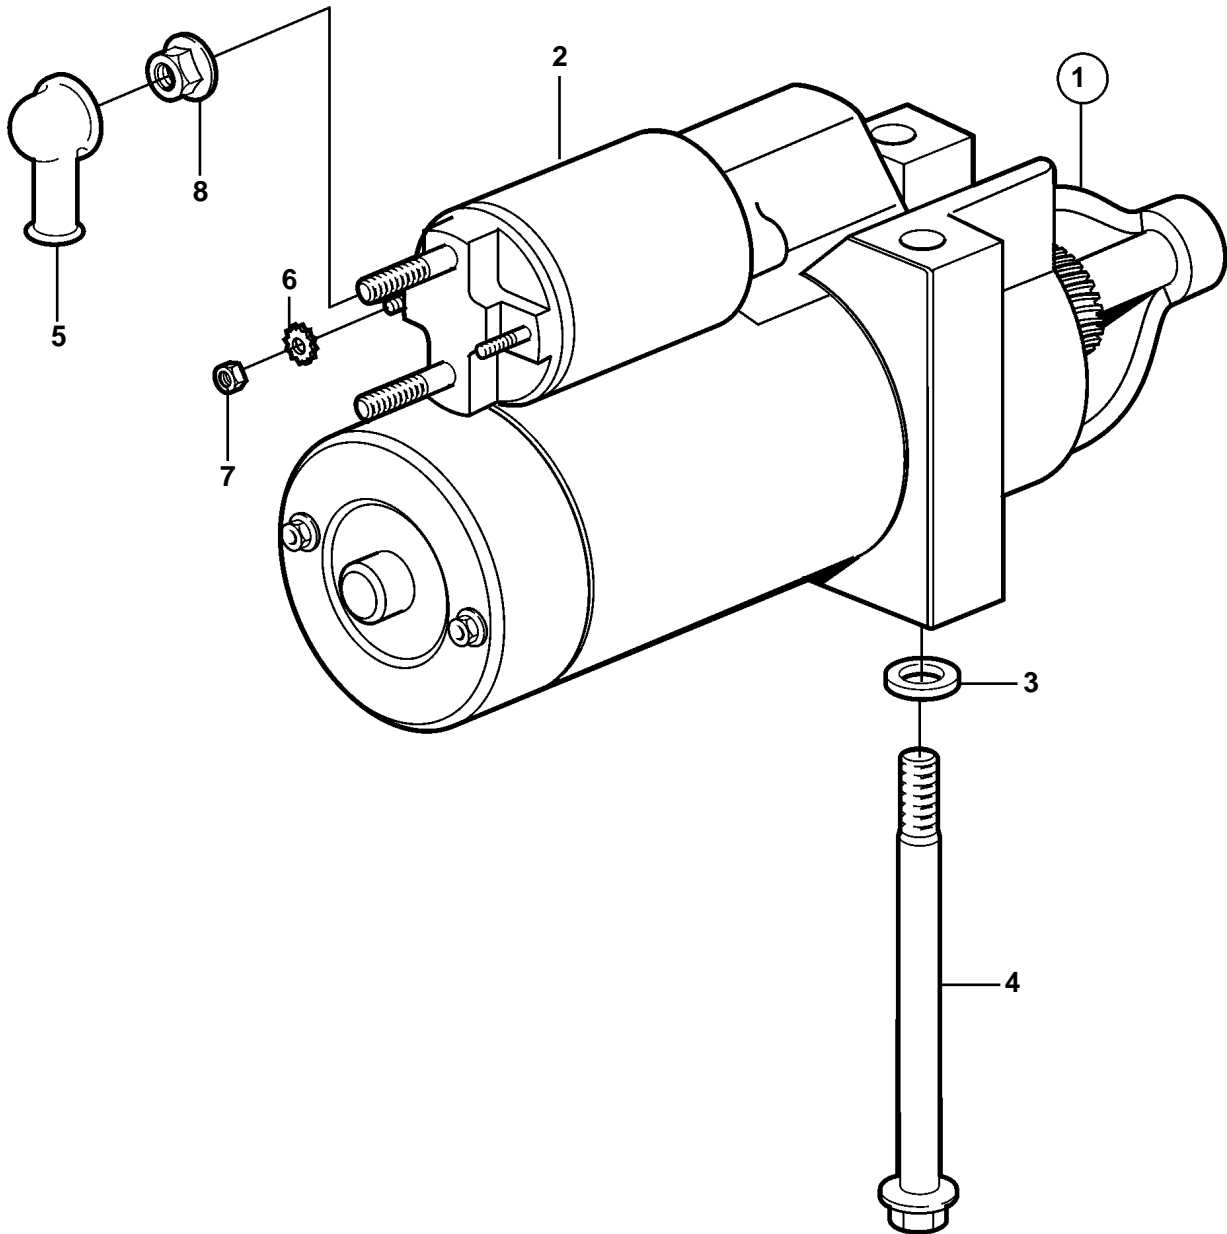

5.0GXi-B, 5.0GXi-BF, 5.0OSi-B, 5.0OSi-BF, 5.7Gi-B, 5.7Gi-BF, 5.7GXi-C, 5.7GXi-CF, 5.7OSi-A, 5.7OSi-AF, 5.7OSXi-A, 5.7OSXi-AF

5.0GXi-B, 5.0GXi-BF, 5.0OSi-B, 5.0OSi-BF, 5.7Gi-B, 5.7Gi-BF, 5.7GXi-C, 5.7GXi-CF, 5.7OSi-A, 5.7OSi-AF, 5.7OSXi-A, 5.7OSXi-AF

REF	PART NO.	QTY	DESCRIPTION
1	3860566	1	Starter motor
2	3810300	1	· Solenoid kit
3	3854496	2	Washer
4	3854752	2	Screw
5	3852487	1	Protective cap
6	3852520	1	Washer
7	3852518	1	Nut
8	3853714	1	Nut