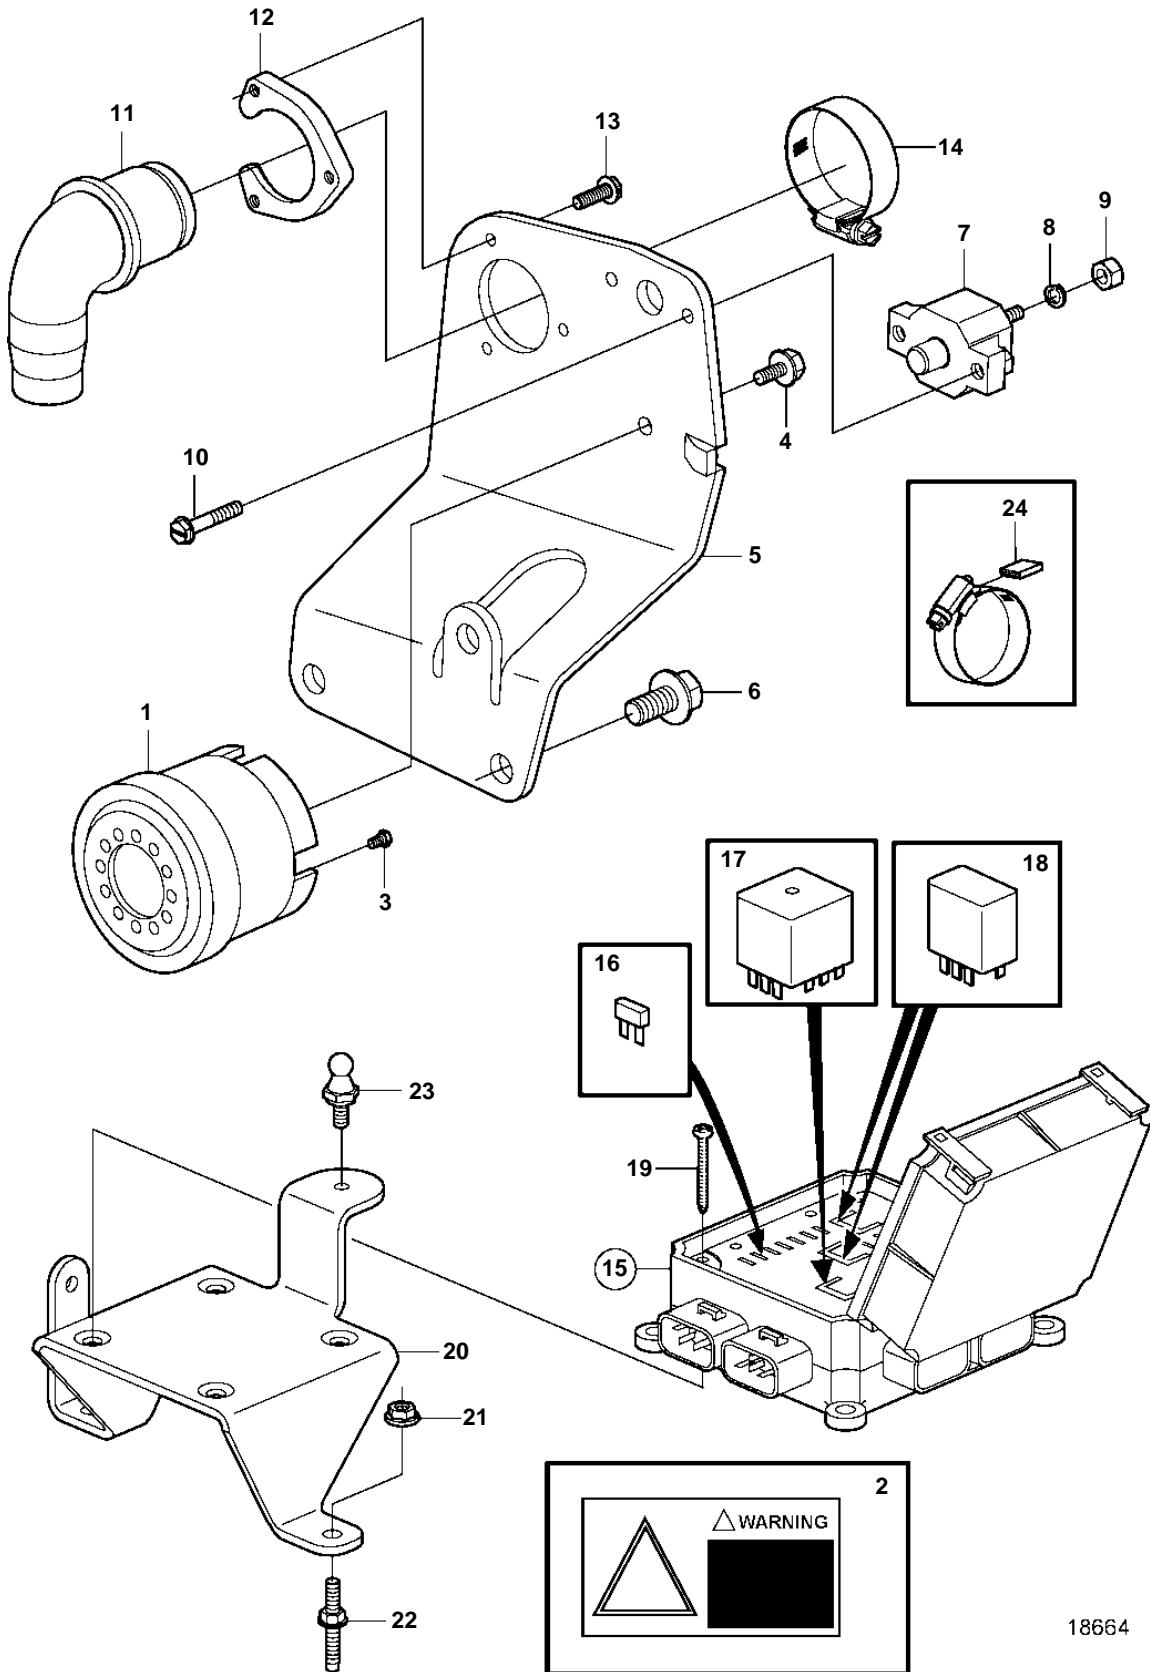

5.0GXi-B, 5.0GXi-BF, 5.0OSi-B, 5.0OSi-BF, 5.7Gi-B, 5.7Gi-BF, 5.7GXi-C, 5.7GXi-CF, 5.7OSi-A, 5.7OSi-AF, 5.7OSXi-A, 5.7OSXi-AF

18664

5.0GXi-B, 5.0GXi-BF, 5.0OSi-B, 5.0OSi-BF, 5.7Gi-B, 5.7Gi-BF, 5.7GXi-C, 5.7GXi-CF, 5.7OSi-A, 5.7OSi-AF, 5.7OSXi-A, 5.7OSXi-AF

REF	PART NO.	QTY	DESCRIPTION	NOTES
1	3860264	1	Alarm	
2	3861504	1	Decal	WARNING!
3	3860531	2	Screw	
4	967949	1	Screw	
5	3861745	1	Bracket	
6	3853557	3	Screw	
7	3854164	1	Breaker	
8	3852001	2	Lock washer	
9	3852064	2	Nut	
10	3853620	2	Screw	
11	3861687	1	Cable harness	
12	3852825	1	Retainer	
13	3852208	3	Screw	
14	3853786	1	Clamp	
15	3860965	1	Fuse box	
16	3861373	X	· Fuse	15A
	3861374	X	· Fuse	20A
17	3861375	1	· Starter relay	
18	3861376	2	· Relay	
19	955234	4	Screw	
20	3861791	1	Bracket	
21	981124	2	Flange nut	
22	3858973	4	Stud	
23	3861927	2	Stud	
24	3858532	X	Cover	W=0.465" (11.8mm)
	3861999	X	Cover	W=0.300" (7.6mm)