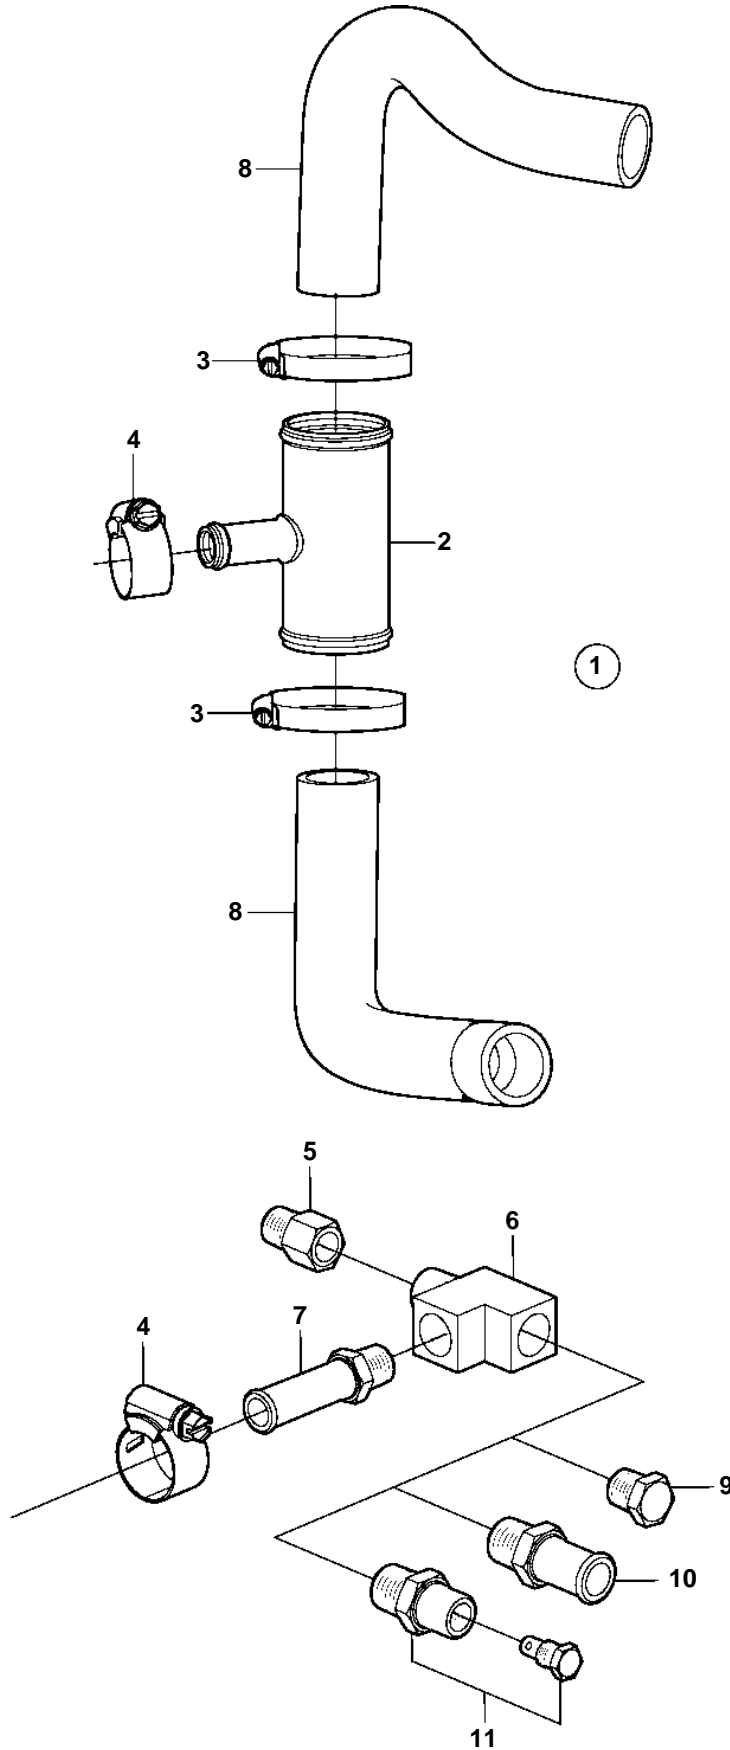

5.0GXi-B, 5.0OSi-B, 5.7Gi-B, 5.7GiI-B, 5.7GXi-C, 5.7GXi-CF, 5.7GXii-C, 5.7OSi-A, 5.7OSXi-A

5.0GXi-B, 5.0OSi-B, 5.7Gi-B, 5.7GiI-B, 5.7GXi-C, 5.7GXi-CF, 5.7GXii-C, 5.7OSi-A, 5.7OSXi-A

REF	PART NO.	QTY	DESCRIPTION	NOTES
1	3862101	1	Hot water outlet	
2	3855531	1	· T-pipe	
3	3852098	2	· Clamp	
4	3853813	2	· Clamp	
5	3862196	1	· Fitting	
6	3850490	1	· Fitting	
7	856483	1	· Hose nipple	
8		1	Hosecirculation pump	CUT
9	3850802	X	Plug	
10	3858501	X	Hose nipple	
11	3854494	X	Drain cock	