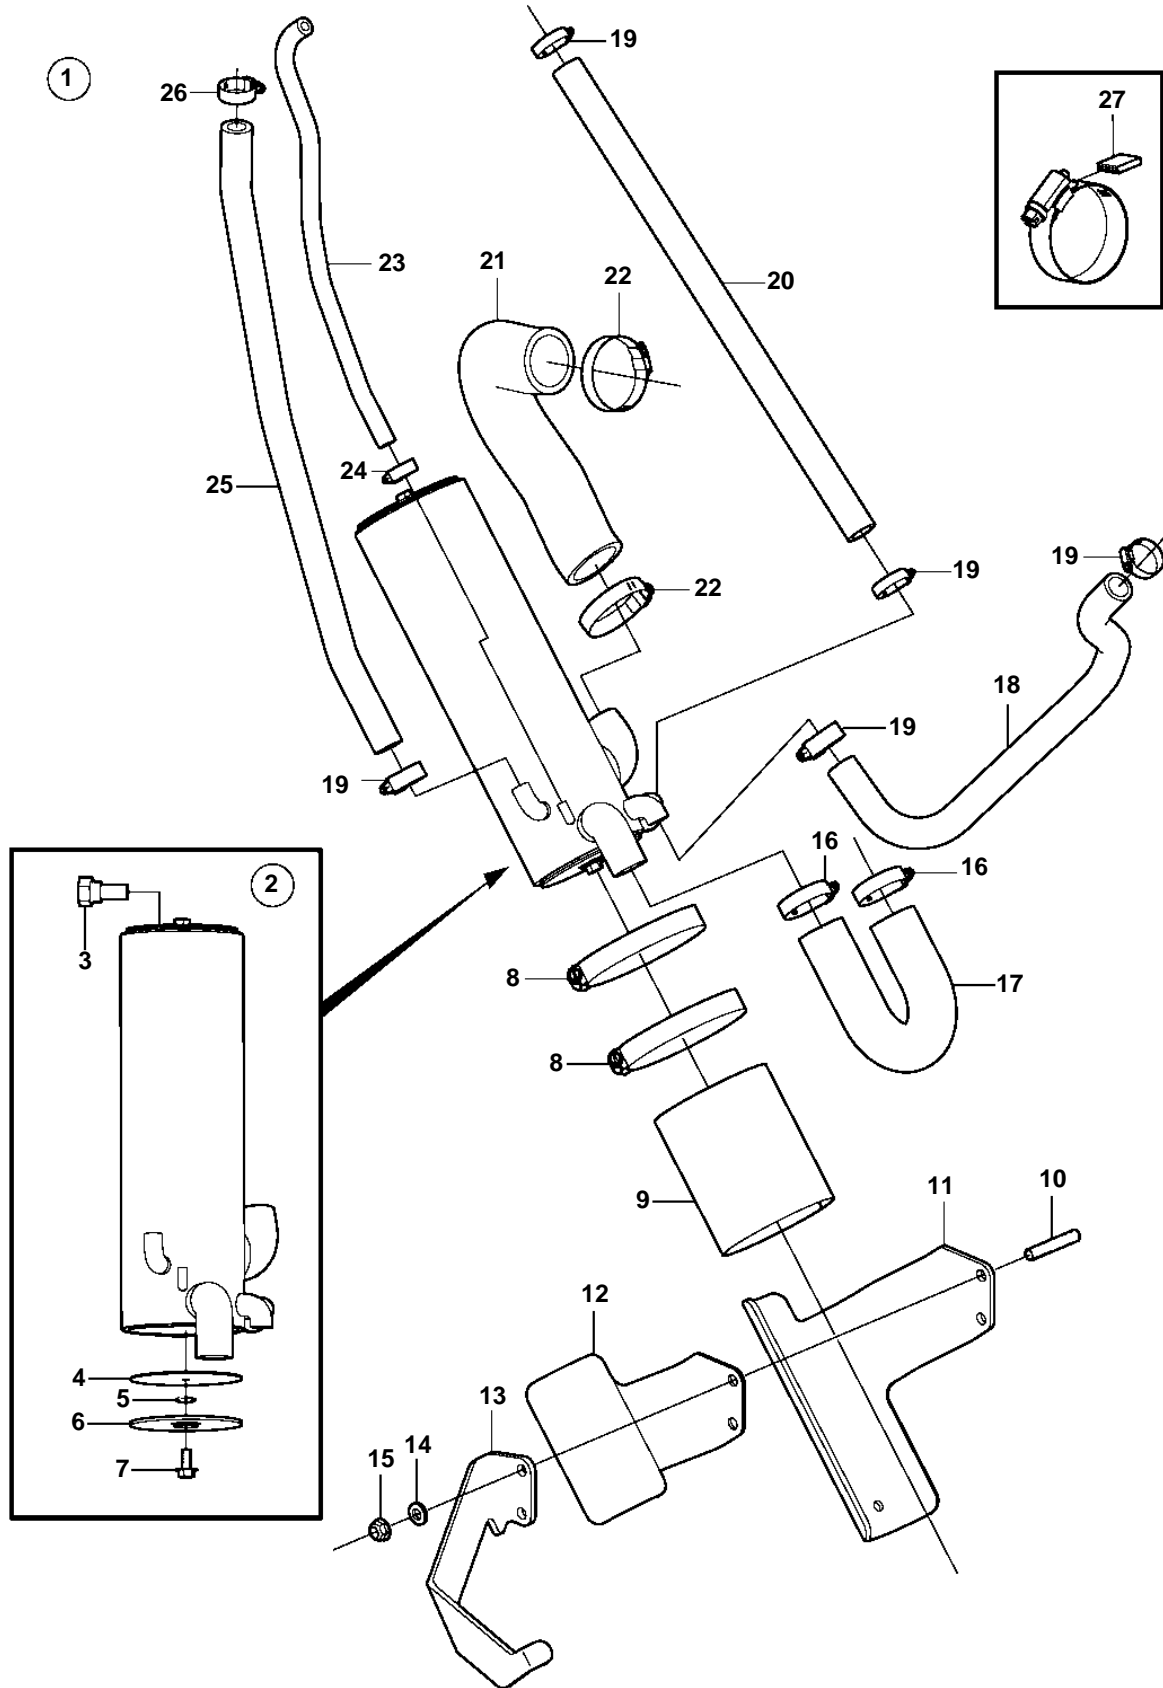

5.7GiI-B, 5.7GXil-C

18821

5.7Giil-B, 5.7GXil-C

REF	PART NO.	QTY	DESCRIPTION	SEE SEC.	NOTES
1		1	Kit freshwater cooling	5241	OBSOLETE PART
2	3861471	1	• Heat exchanger		
3	3858995	1	• • Anode		
4	983191	2	• • O-ring		
5	3858993	2	• • Gasket		
6	3858992	2	• • Cover		
7	3858994	2	• • Screw		
8	3858551	2	• Clamp		
9	3861453	1	• Rubber gasket		
10	3860286	2	• Stud		
11	3861475	1	• Bracket		
12	3861476	1	• Bracket		
13	3861544	1	• Bracket		
14	3852162	2	• Washer		
15	3853404	2	• Lock nut		
16	3853786	1	• Clamp		
17	3861474	1	• Hose		
18	3860587	1	• Hose		L=620mm
19	3853780	5	• Clamp		
20	3860588	1	• Hose		L=485mm
21	3861472	1	• Hose		
22	3852098	2	• Clamp		
23	3861678	1	• Hose		
24	3860413	1	• Clamp		
25	3861485	1	• Hose		
26	3852602	1	• Clamp		
27	3858532	3	• Cover		W=0.465" (11.8mm)