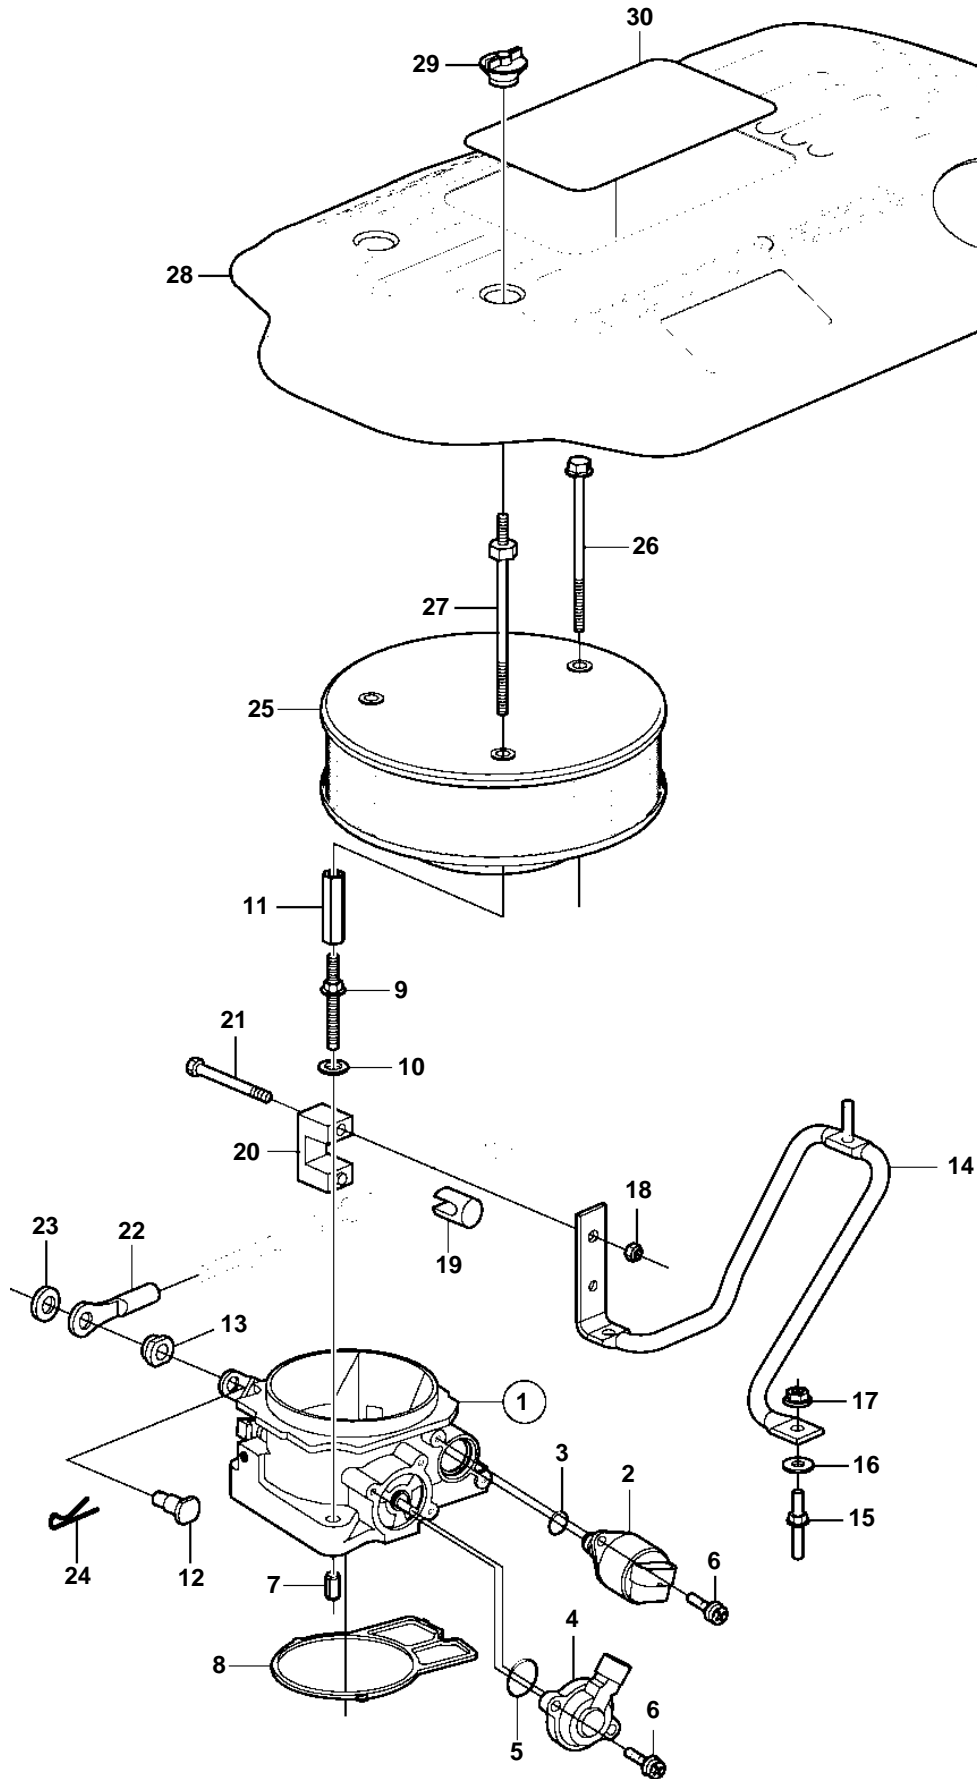

5.0OSi-F, 5.0OSi-FF

22206

5.0OSi-F, 5.0OSi-FF

REF	PART NO.	QTY	DESCRIPTION	NOTES
1	3858963	1	Throttle body	
2	3857696	1	· lac valve	
3	3858054	1	· · O-ring	
4	3857487	1	· Sensor	
5		1	· O-ring	
6	3857693	1	· Screw kit	
7		2	Spacer	
8	3858965	1	Gasket	
9	3858964	3	Stud	
10		3	· Washer	
11	3862463	3	Nut	
12	3854743	1	Pin	
13	3852004	1	Lock nut	
14	3819218	1	Bracket	
15	3858973	2	Stud	
16	3852193	2	Washer	
17	981124	2	Flange nut	
18	3852118	1	Nut	
19	3852019	1	Retainer	
20	3850266	1	Anchorage	
21	3852048	1	Screw	
22	3850941	1	Adapter	
23	3852193	1	Washer	
24	3852052	1	Cotter pin	
25	3861759	1	Flame arrestor	
26	983643	1	Flange screw	
27	3817816	2	Stud	
28	3818429	1	Cover	
29	3841608	3	Nut	
30	3861939	1	Decal	5.0OSi