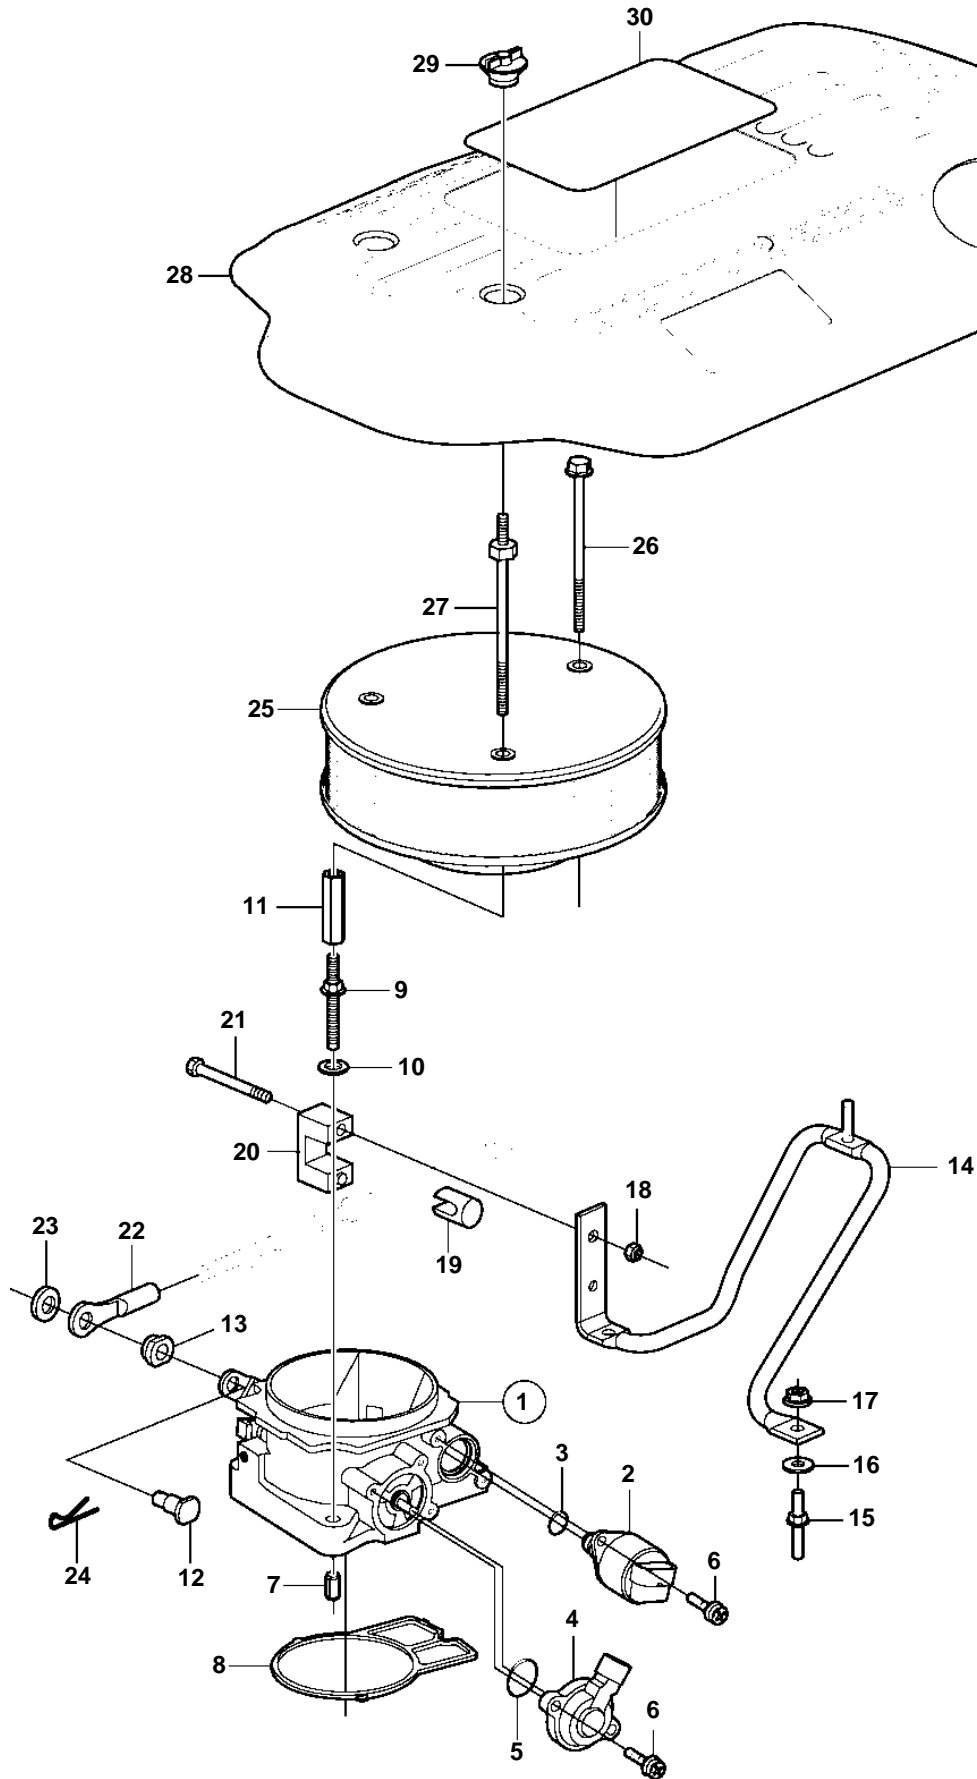

5.0GXi-F, 5.0GXi-FF

22206

5.0GXi-F, 5.0GXi-FF

REF	PART NO.	QTY	DESCRIPTION	NOTES
1	3858963	1	Throttle body	
2	3857696	1	· lac valve	
3	3858054	1	· · O-ring	
4	3857487	1	· Sensor	
5		1	· O-ring	
6	3857693	1	· Screw kit	
7		2	Spacer	
8	3858965	1	Gasket	
9	3858964	3	Stud	
10		3	· Washer	
11	3862463	3	Nut	
12	3854743	1	Pin	
13	3852004	1	Lock nut	
14	3819218	1	Bracket	
15	3858973	2	Stud	
16	3852193	2	Washer	
17	981124	2	Flange nut	
18	3852118	1	Nut	
19	3852019	1	Retainer	
20	3850266	1	Anchorage	
21	3852048	1	Screw	
22	3850941	1	Adapter	
23	3852193	1	Washer	
24	3852052	1	Cotter pin	
25	3861759	1	Flame arrestor	
26	983643	1	Flange screw	
27	3817816	2	Stud	
28	3818429	1	Cover	
29	3841608	3	Nut	
30	3861830	1	Decal	5.0GXi