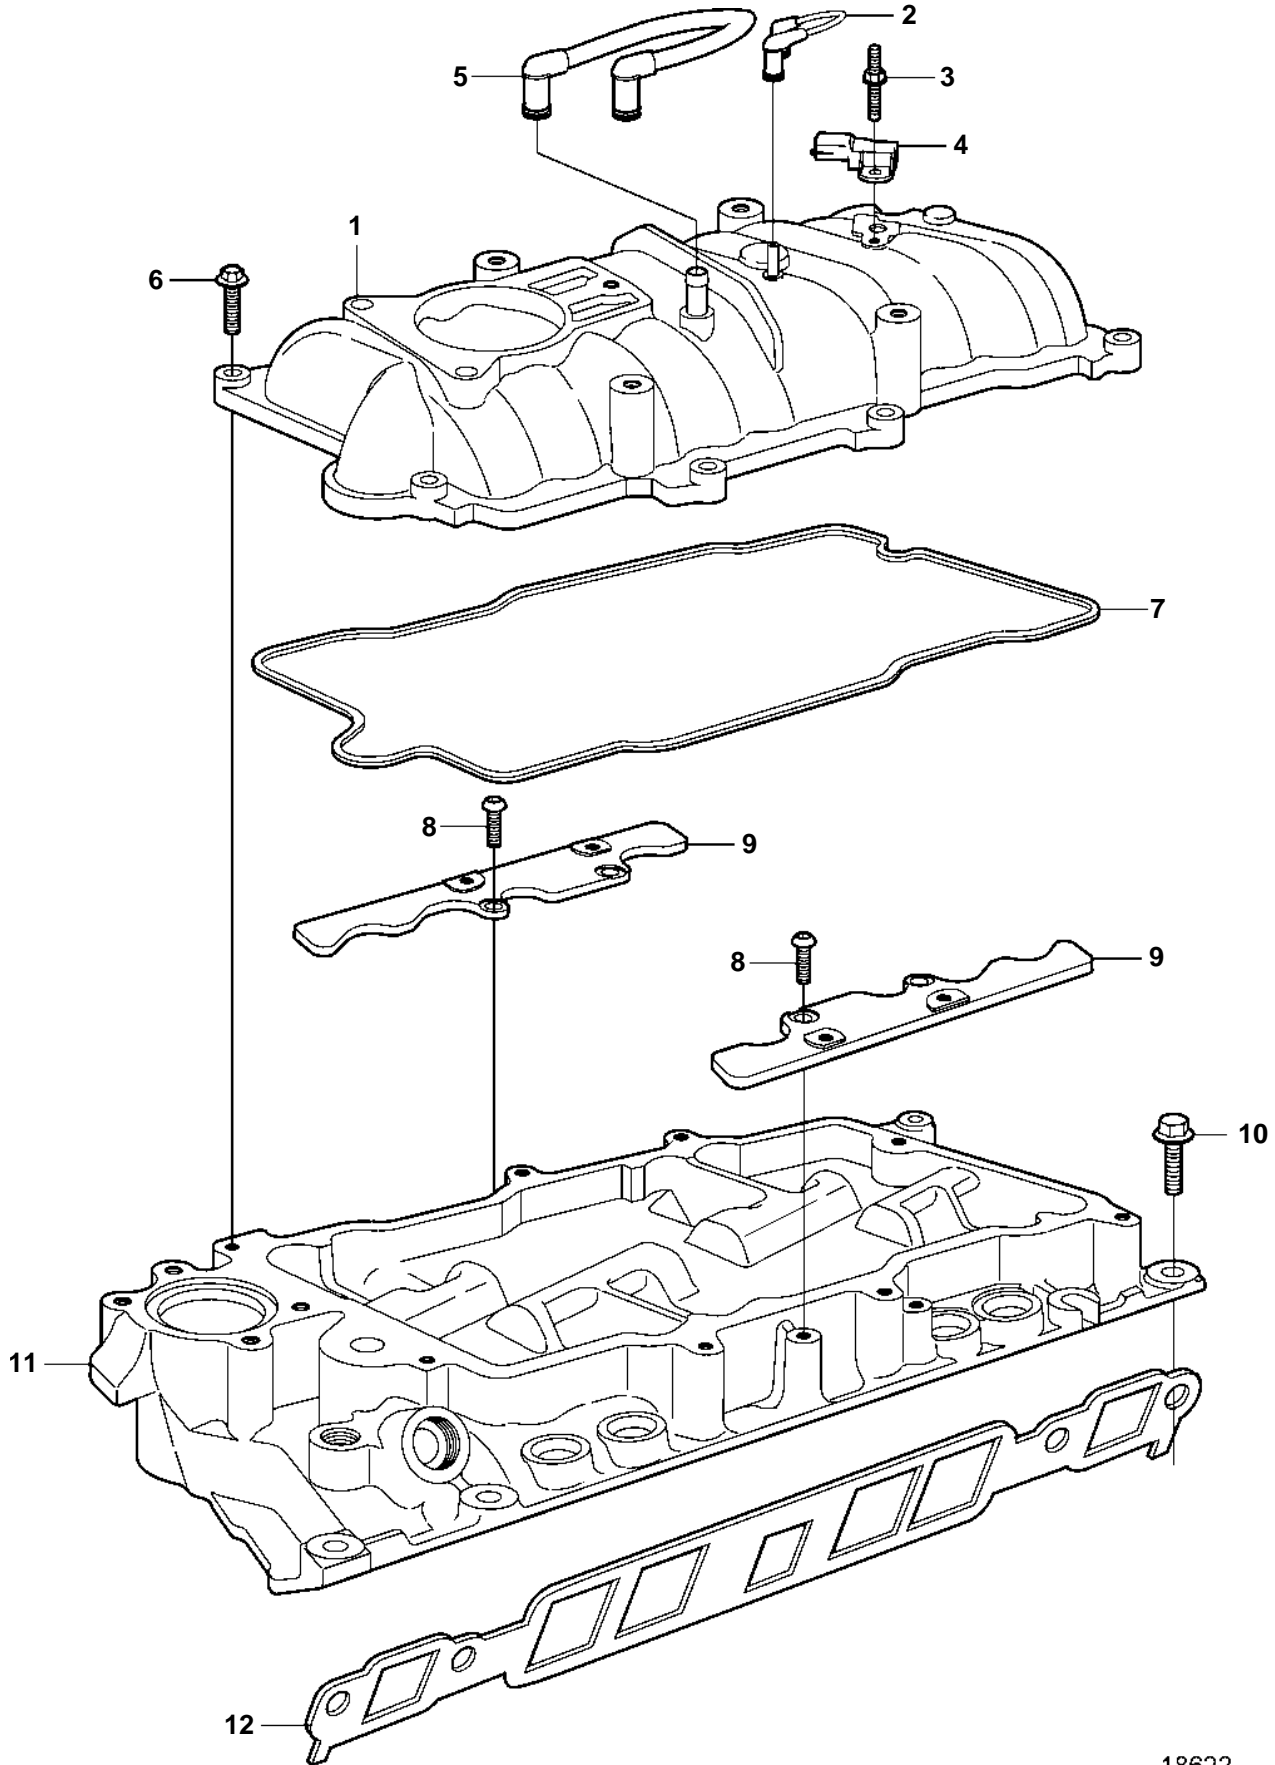

5.0GXi-F, 5.0GXi-FF, 5.0OSi-F, 5.0OSi-FF

5.0GXi-F, 5.0GXi-FF, 5.0OSi-F, 5.0OSi-FF

REF	PART NO.	QTY	DESCRIPTION	NOTES
1	3858958	1	Manifold	
2	3858974	1	Hose	
3	3858973	1	Stud	
4	3858987	1	Sensor	MAT/MAP
5	3858989	1	Hose	
6	3858961	10	Screw	
7	3858960	1	Gasket	
8	3858982	4	Screw	
9		2	Bracket	
10	3861980	8	Screw	
11	3858959	1	Manifold	
12	3857662	1	Gasket kit	