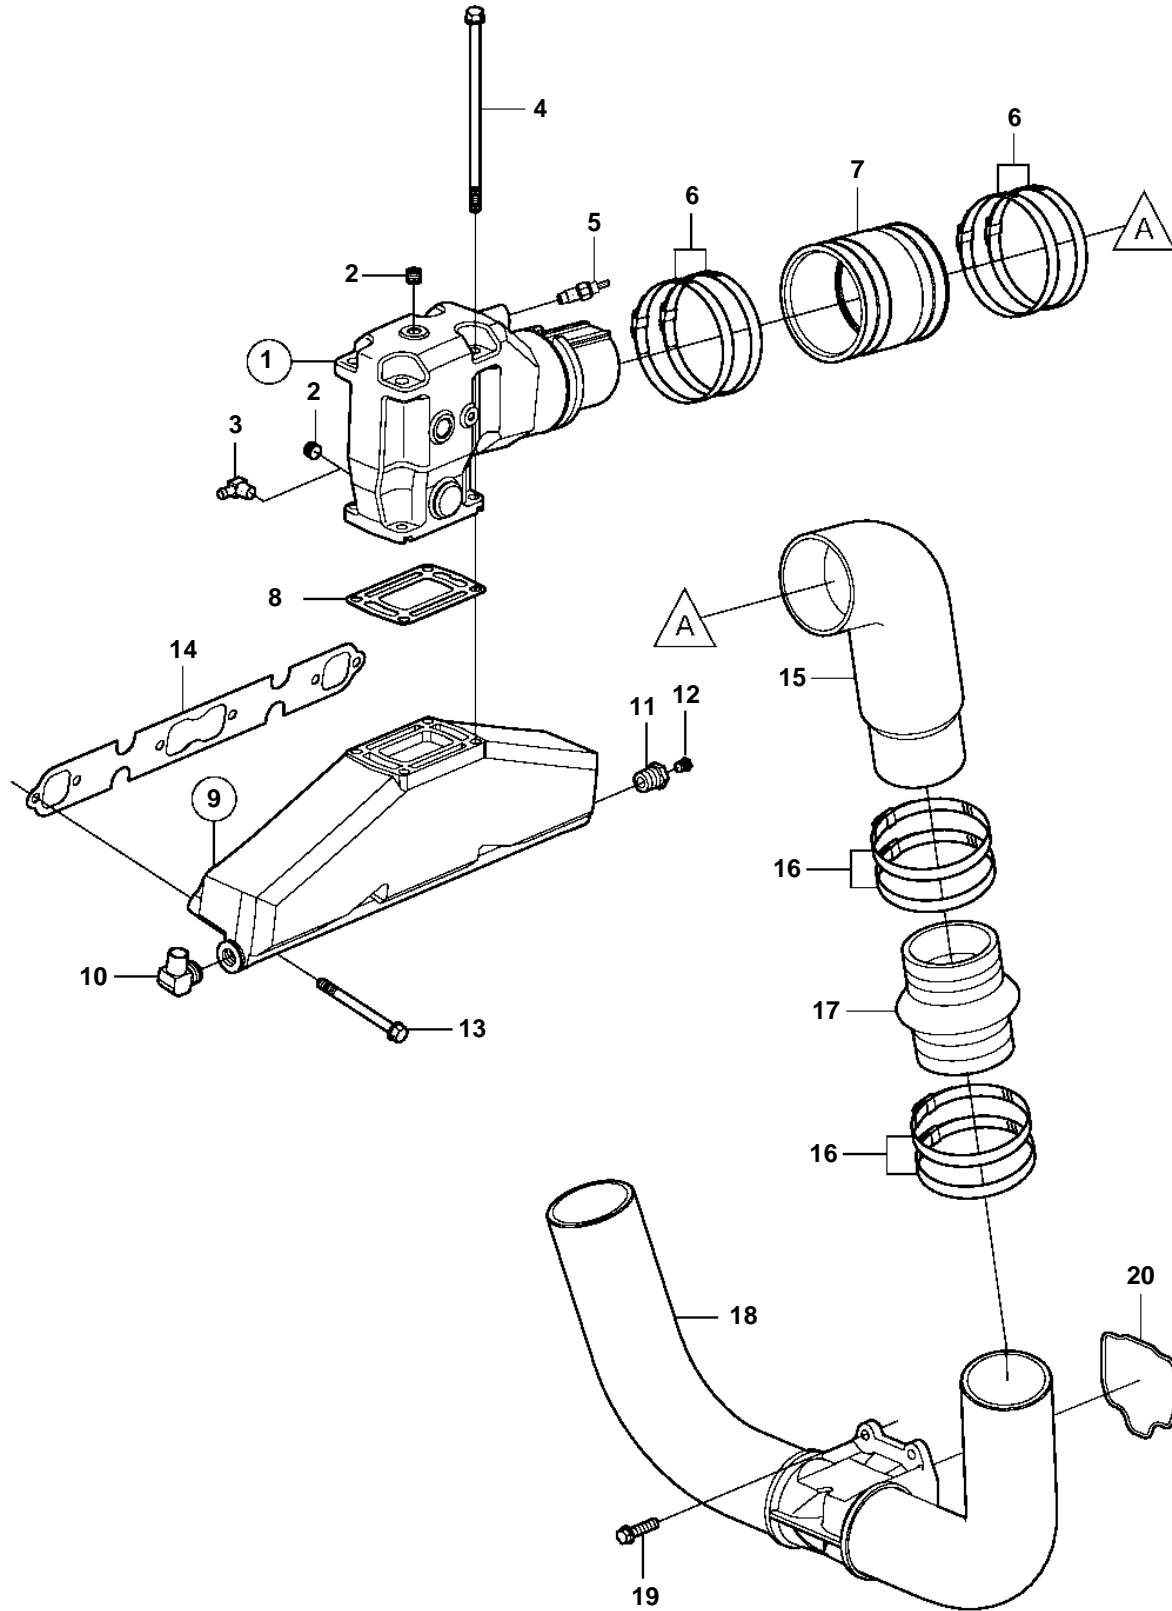

5.0GXi-F, 5.0GXi-FF, 5.0OSi-F, 5.0OSi-FF

5.0GXi-F, 5.0GXi-FF, 5.0OSi-F, 5.0OSi-FF

REF	PART NO.	QTY	DESCRIPTION
1	3863061	2	Exhaust riser
2	3850740	4	· Plug
3	3853597	1	Elbow
4	3808361	8	Flange screw
5	3862500	2	Temperature sensor
6	3863443	8	Clamp
7	3852696	2	Exhaust hose
8	3863191	1	Gasket kit
		2	· Gasket
9	3857723	2	Exhaust manifold
10	3852538	2	· Elbow
11	3858291	2	· Reducer sleeve
12	3850802	2	· Plug
13	3857184	12	Screw
14	3852468	2	Gasket
15	3863189	2	Exhaust pipe
16	3863442	8	Clamp
17	3863450	2	Bellows
18	3858873	1	Exhaust pipe
19	3841928	4	Flange screw
20	3587651	1	Sealing kit