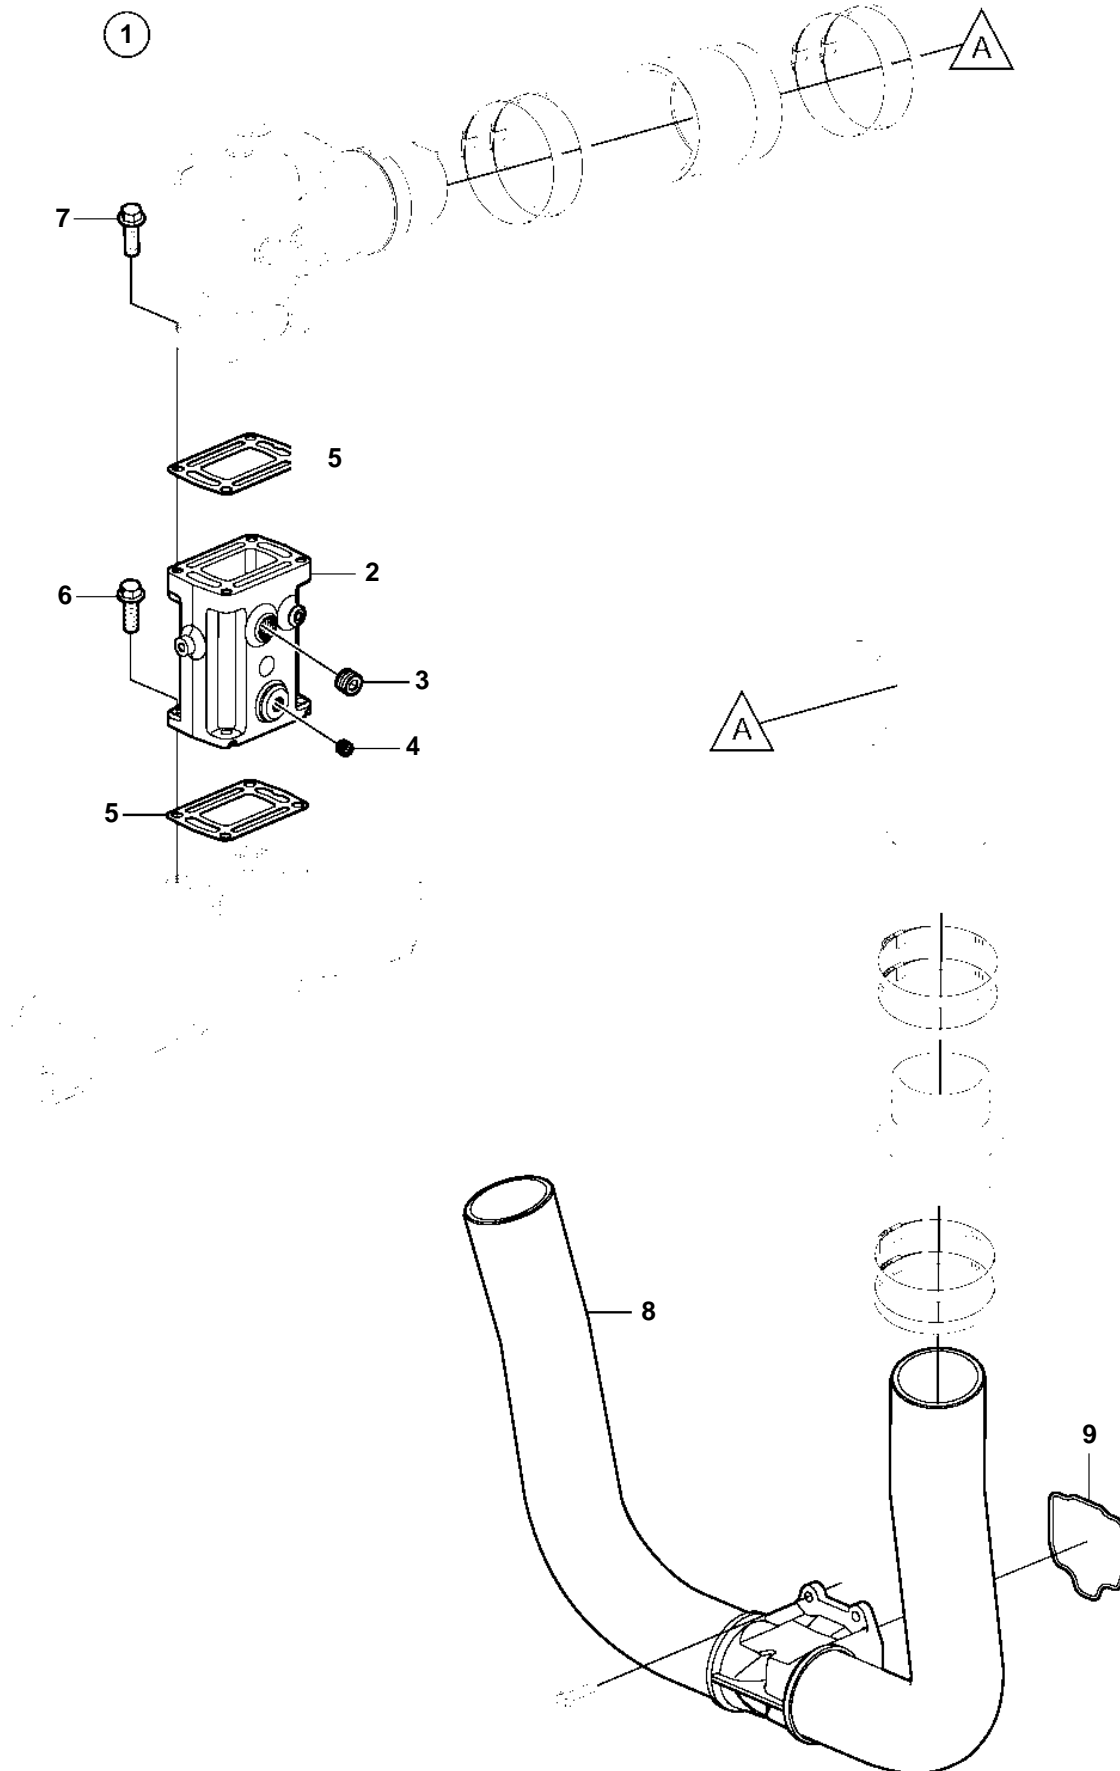

5.0GXi-F, 5.0GXi-FF, 5.0OSi-F, 5.0OSi-FF

22016

5.0GXi-F, 5.0GXi-FF, 5.0OSi-F, 5.0OSi-FF

REF	PART NO.	QTY	DESCRIPTION	NOTES
1	3840961	1	Exhaust pipe kit	
2	3842853	2	· Exhaust pipe	
3	3850999	4	· · Plug	
4	3850740	4	· · Plug	
5	3863191	2	· Gasket kit	
		4	· · Gasket	
6	3860582	8	· Screw	
7	3860582	6	· Screw	L=32mm
	3853547	2	· Screw	L=51mm
8	3841317	1	· Exhaust pipe	
9	3587651	1	Sealing kit	