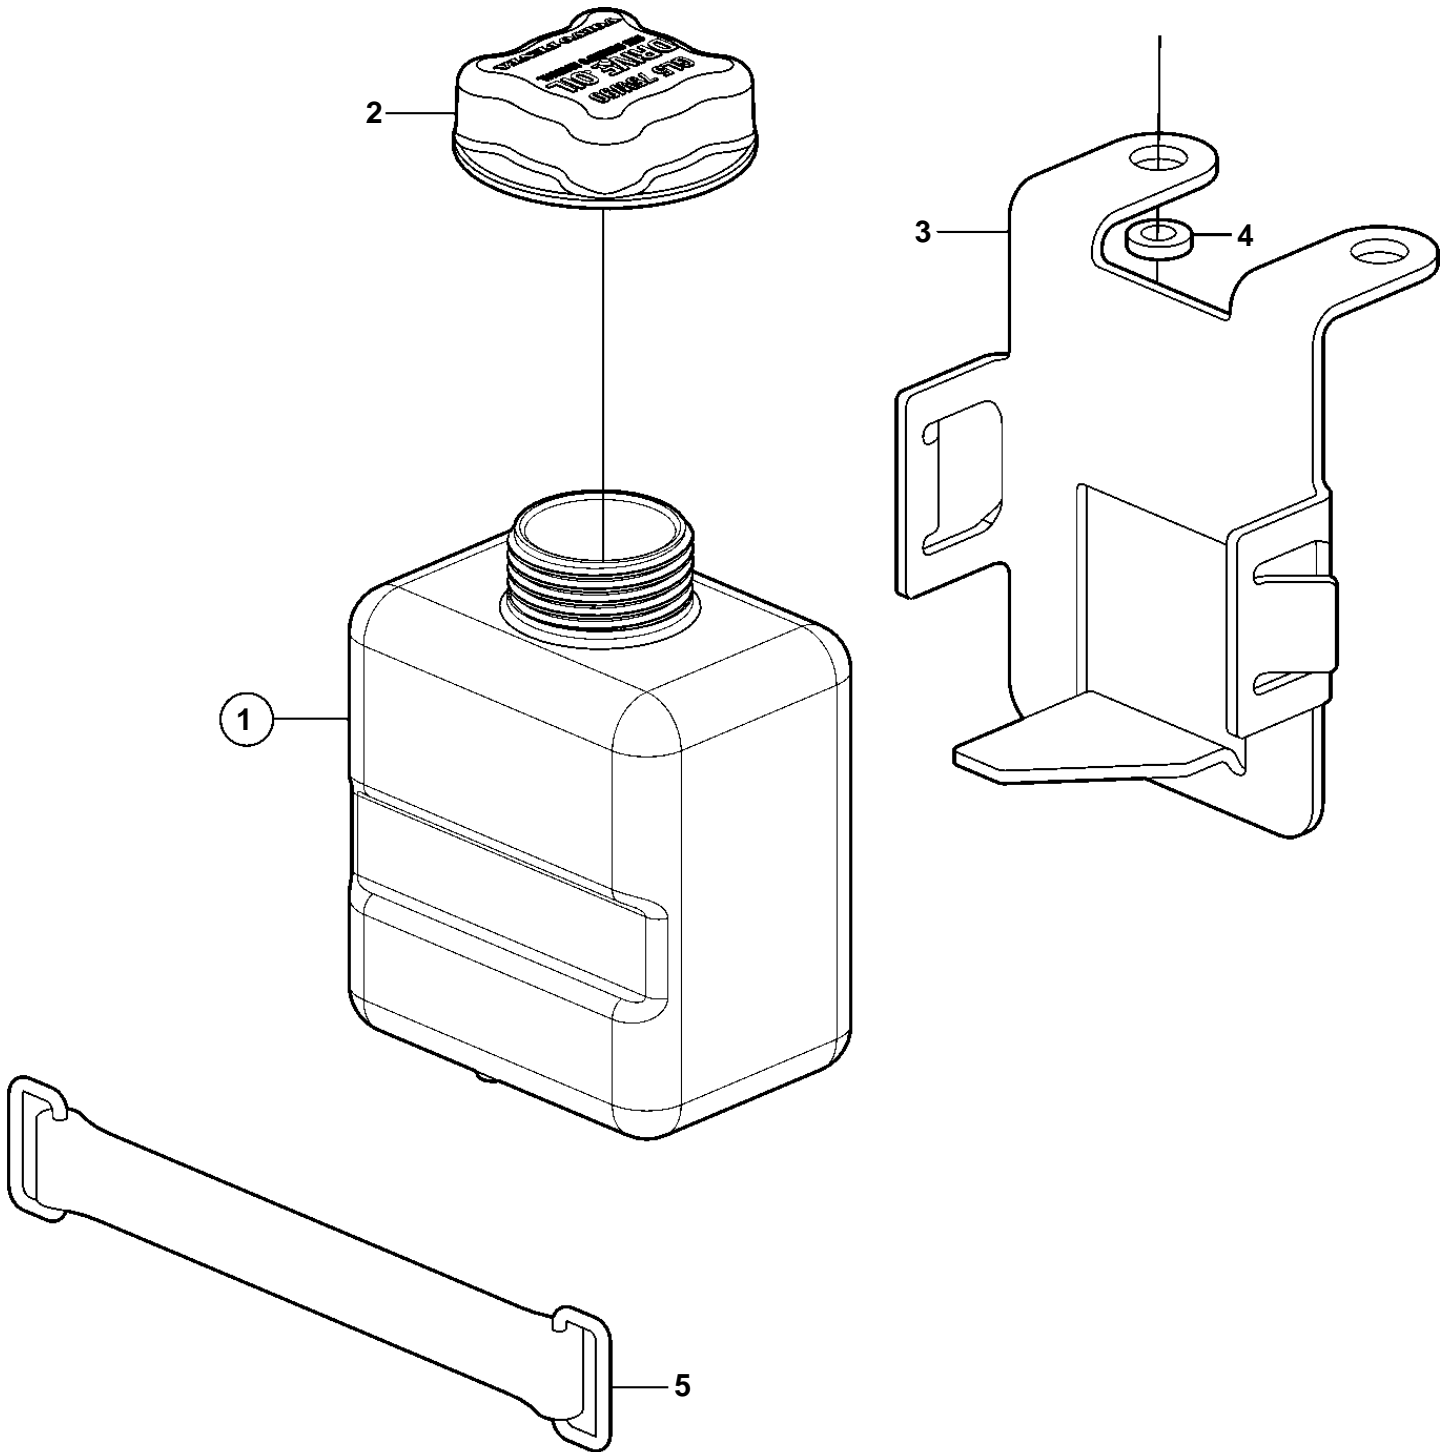

5.0OSi-E, 5.0OSi-EF

18772

5.0OSi-E, 5.0OSi-EF

REF	PART NO.	QTY	DESCRIPTION
1	3862175	1	Oil reservoir
2	3862109	1	• Cap
3	3861764	1	Bracket
4	930842	1	Washer
5	3862111	1	Strap