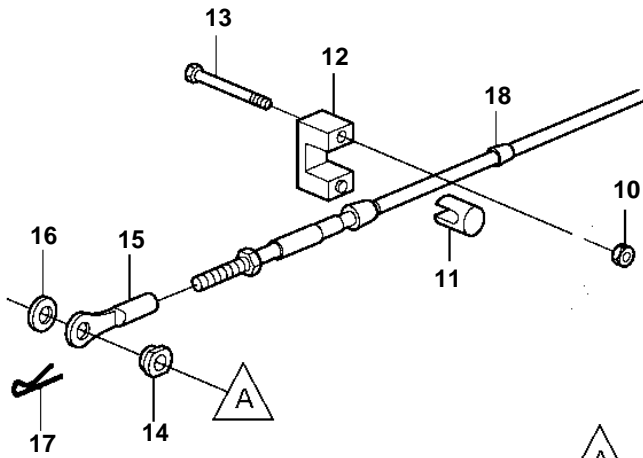

5.00Si-E, 5.00Si-EF

22955

5.0OSi-E, 5.0OSi-EF

REF	PART NO.	QTY	DESCRIPTION	NOTES
1	3858963	1	Throttle body	
2	3857696	1	· lac valve	
3	3858054	1	· · O-ring	
4	3857487	1	· Sensor, throttle position	
5		1	· · O-ring	
6	3857693	1	· Screw kit	
7		2	Spacer	
8	3858965	1	Gasket	
9	3854743	1	Pin	
10	3852118	1	Nut	
11	3852019	1	Retainer	
12	3850266	1	Anchorage	
13	3852048	1	Screw	
14	3854744	1	Nut	
15	3850941	1	Adapter	
16	3852193	1	Washer	
17	3852052	1	Cotter pin	
18		X	Cable	
19	3861927	2	Stud	
20	983643	3	Flange screw	
21	3861743	1	Bracket	
22	3861759	1	Flame arrestor	
23	3862463	3	Nut	
24	3858964	3	Stud	
25		1	· Washer	
26	3861939	1	Decal	5.0OSi
27	3861746	1	Cover	
28	3859006	2	· Grommet	
29	3859005	2	· Grommet	
30	3861747	1	Cover	