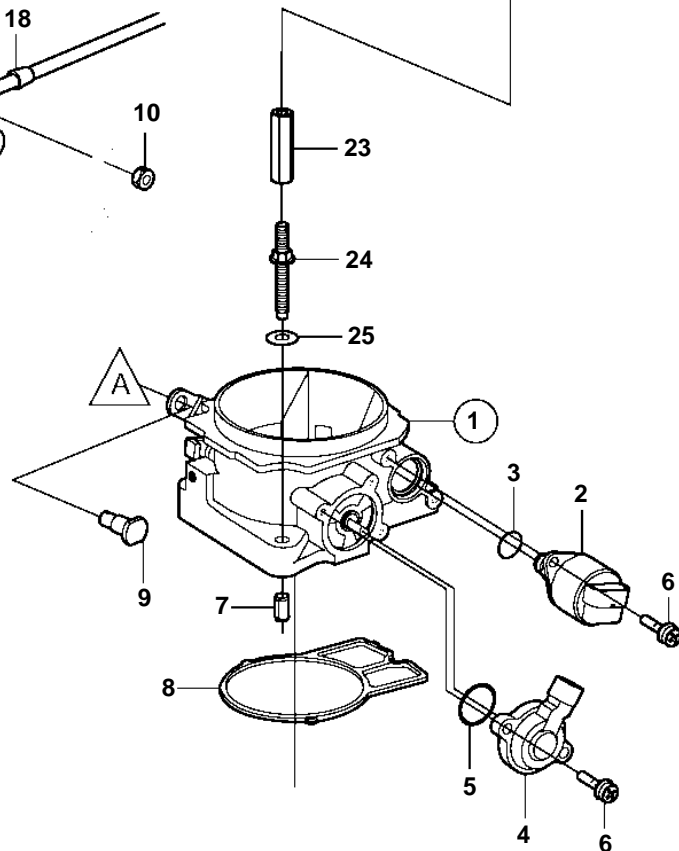

5.00Si-E, 5.00Si-EF

22955

5.0OSi-E, 5.0OSi-EF

REF	PART NO.	QTY	DESCRIPTION	NOTES
1	3858963	1	Throttle body	
2	3857696	1	· lac valve	
3	3858054	1	· · O-ring	
4	3857487	1	· Sensor, throttle position	
5		1	· · O-ring	
6	3857693	1	· Screw kit	
7		2	Spacer	
8	3858965	1	Gasket	
9	3854743	1	Pin	
10	3852118	1	Nut	
11	3852019	1	Retainer	
12	3850266	1	Anchorage	
13	3852048	1	Screw	
14	3854744	1	Nut	
15	3850941	1	Adapter	
16	3852193	1	Washer	
17	3852052	1	Cotter pin	
18		X	Cable	
19	3861927	2	Stud	
20	983643	3	Flange screw	
21	3861743	1	Bracket	
22	3861759	1	Flame arrestor	
23	3862463	3	Nut	
24	3858964	3	Stud	
25		1	· Washer	
26	3861939	1	Decal	5.0OSi
27	3861746	1	Cover	
28	3859006	2	· Grommet	
29	3859005	2	· Grommet	
30	3861747	1	Cover	