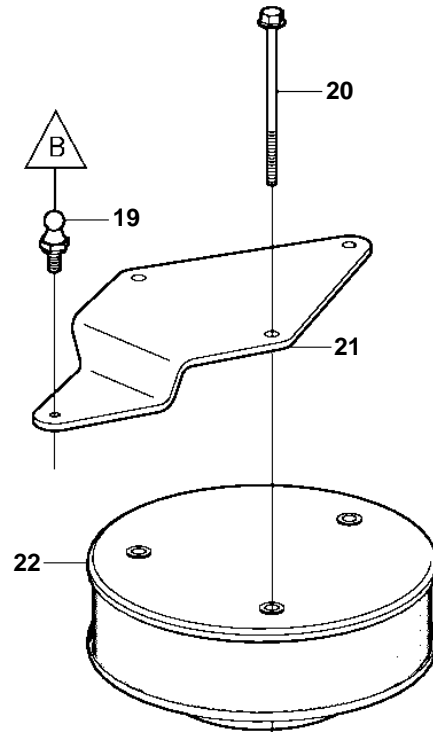

5.00Si-E, 5.00Si-EF

22955

5.0OSi-E, 5.0OSi-EF

REF	PART NO.	QTY	DESCRIPTION	NOTES
1	3858963	1	Throttle body	
2	3857696	1	· lac valve	
3	3858054	1	· · O-ring	
4	3857487	1	· Sensor, throttle position	
5		1	· · O-ring	
6	3857693	1	· Screw kit	
7		2	Spacer	
8	3858965	1	Gasket	
9	3854743	1	Pin	
10	3852118	1	Nut	
11	3852019	1	Retainer	
12	3850266	1	Anchorage	
13	3852048	1	Screw	
14	3854744	1	Nut	
15	3850941	1	Adapter	
16	3852193	1	Washer	
17	3852052	1	Cotter pin	
18		X	Cable	
19	3861927	2	Stud	
20	983643	3	Flange screw	
21	3861743	1	Bracket	
22	3861759	1	Flame arrestor	
23	3862463	3	Nut	
24	3858964	3	Stud	
25		1	· Washer	
26	3861939	1	Decal	5.0OSi
27	3861746	1	Cover	
28	3859006	2	· Grommet	
29	3859005	2	· Grommet	
30	3861747	1	Cover	