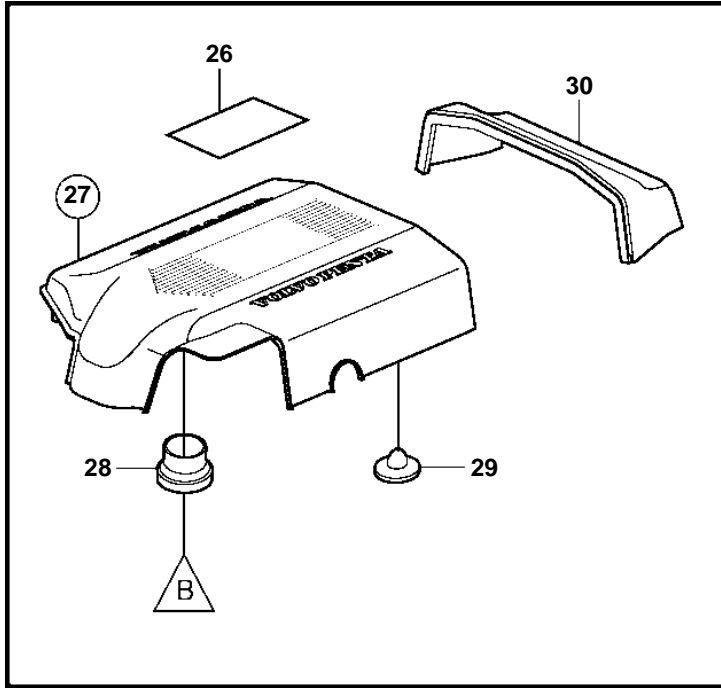

5.00Si-E, 5.00Si-EF

22955

5.0OSi-E, 5.0OSi-EF

REF	PART NO.	QTY	DESCRIPTION	NOTES
1	3858963	1	Throttle body	
2	3857696	1	· lac valve	
3	3858054	1	· · O-ring	
4	3857487	1	· Sensor, throttle position	
5		1	· · O-ring	
6	3857693	1	· Screw kit	
7		2	Spacer	
8	3858965	1	Gasket	
9	3854743	1	Pin	
10	3852118	1	Nut	
11	3852019	1	Retainer	
12	3850266	1	Anchorage	
13	3852048	1	Screw	
14	3854744	1	Nut	
15	3850941	1	Adapter	
16	3852193	1	Washer	
17	3852052	1	Cotter pin	
18		X	Cable	
19	3861927	2	Stud	
20	983643	3	Flange screw	
21	3861743	1	Bracket	
22	3861759	1	Flame arrestor	
23	3862463	3	Nut	
24	3858964	3	Stud	
25		1	· Washer	
26	3861939	1	Decal	5.0OSi
27	3861746	1	Cover	
28	3859006	2	· Grommet	
29	3859005	2	· Grommet	
30	3861747	1	Cover	