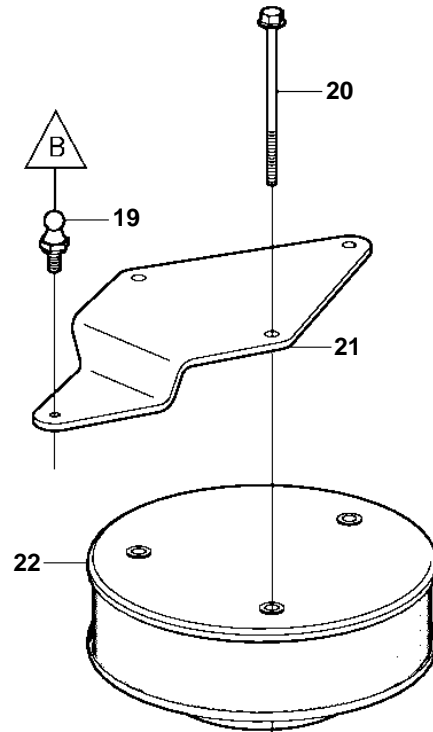

5.0GXi-E, 5.0GXi-EF

22955

5.0GXi-E, 5.0GXi-EF

REF	PART NO.	QTY	DESCRIPTION	NOTES
1	3858963	1	Throttle body	
2	3857696	1	· lac valve	
3	3858054	1	· · O-ring	
4	3857487	1	· Sensor, throttle position	
5		1	· · O-ring	
6	3857693	1	· Screw kit	
7		2	Spacer	
8	3858965	1	Gasket	
9	3854743	1	Pin	
10	3852118	1	Nut	
11	3852019	1	Retainer	
12	3850266	1	Anchorage	
13	3852048	1	Screw	
14	3854744	1	Nut	
15	3850941	1	Adapter	
16	3852193	1	Washer	
17	3852052	1	Cotter pin	
18		X	Cable	
19	3861927	2	Stud	
20	983643	3	Flange screw	
21	3861743	1	Bracket	
22	3861759	1	Flame arrestor	
23	3862463	3	Nut	
24	3858964	3	Stud	
25		1	· Washer	
26	3861830	1	Decal	5.0GXi
27	3861746	1	Cover	
28	3859006	2	· Grommet	
29	3859005	2	· Grommet	
30	3861747	1	Cover	