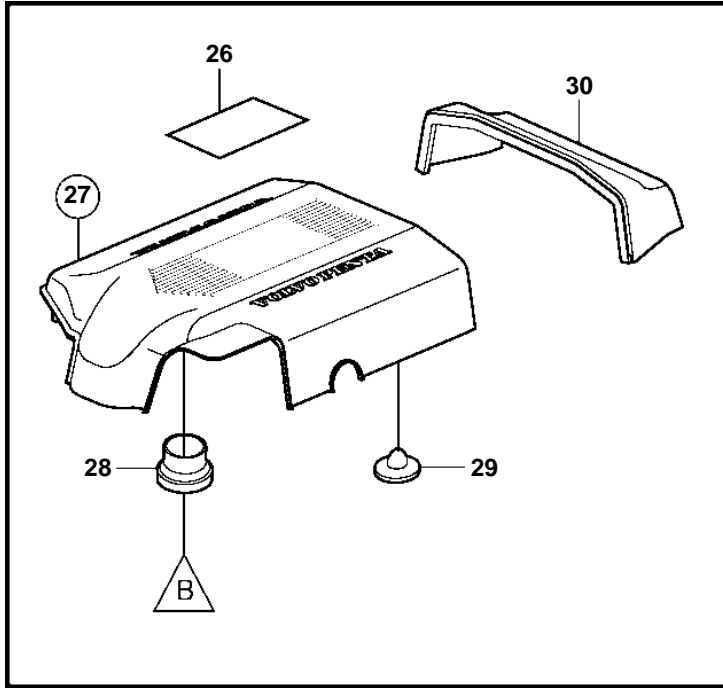

5.0GXi-E, 5.0GXi-EF

22955

5.0GXi-E, 5.0GXi-EF

REF	PART NO.	QTY	DESCRIPTION	NOTES
1	3858963	1	Throttle body	
2	3857696	1	· lac valve	
3	3858054	1	· · O-ring	
4	3857487	1	· Sensor, throttle position	
5		1	· · O-ring	
6	3857693	1	· Screw kit	
7		2	Spacer	
8	3858965	1	Gasket	
9	3854743	1	Pin	
10	3852118	1	Nut	
11	3852019	1	Retainer	
12	3850266	1	Anchorage	
13	3852048	1	Screw	
14	3854744	1	Nut	
15	3850941	1	Adapter	
16	3852193	1	Washer	
17	3852052	1	Cotter pin	
18		X	Cable	
19	3861927	2	Stud	
20	983643	3	Flange screw	
21	3861743	1	Bracket	
22	3861759	1	Flame arrestor	
23	3862463	3	Nut	
24	3858964	3	Stud	
25		1	· Washer	
26	3861830	1	Decal	5.0GXi
27	3861746	1	Cover	
28	3859006	2	· Grommet	
29	3859005	2	· Grommet	
30	3861747	1	Cover	