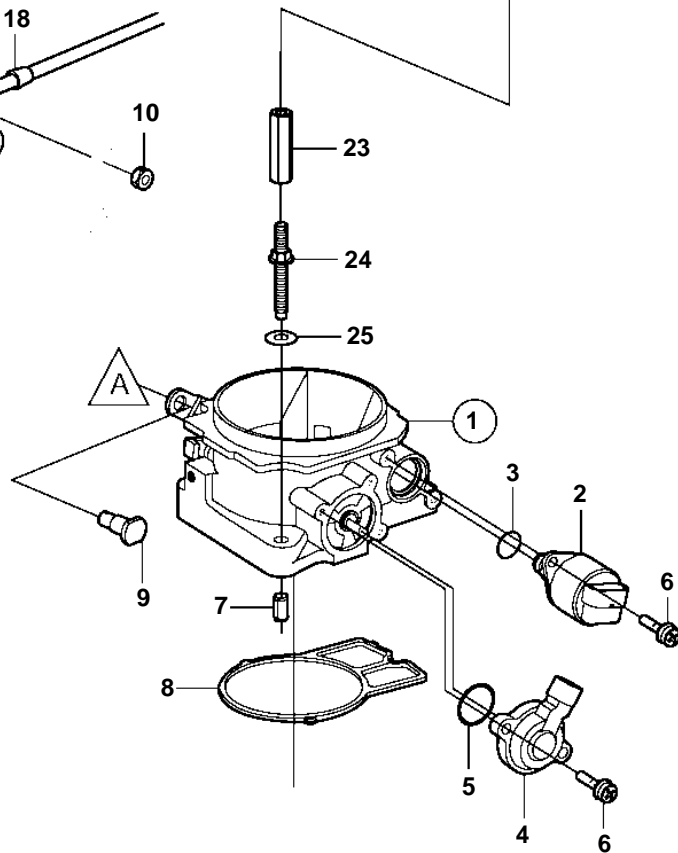

5.0GXi-E, 5.0GXi-EF

22955

5.0GXi-E, 5.0GXi-EF

REF	PART NO.	QTY	DESCRIPTION	NOTES
1	3858963	1	Throttle body	
2	3857696	1	· lac valve	
3	3858054	1	· · O-ring	
4	3857487	1	· Sensor, throttle position	
5		1	· · O-ring	
6	3857693	1	· Screw kit	
7		2	Spacer	
8	3858965	1	Gasket	
9	3854743	1	Pin	
10	3852118	1	Nut	
11	3852019	1	Retainer	
12	3850266	1	Anchorage	
13	3852048	1	Screw	
14	3854744	1	Nut	
15	3850941	1	Adapter	
16	3852193	1	Washer	
17	3852052	1	Cotter pin	
18		X	Cable	
19	3861927	2	Stud	
20	983643	3	Flange screw	
21	3861743	1	Bracket	
22	3861759	1	Flame arrestor	
23	3862463	3	Nut	
24	3858964	3	Stud	
25		1	· Washer	
26	3861830	1	Decal	5.0GXi
27	3861746	1	Cover	
28	3859006	2	· Grommet	
29	3859005	2	· Grommet	
30	3861747	1	Cover	