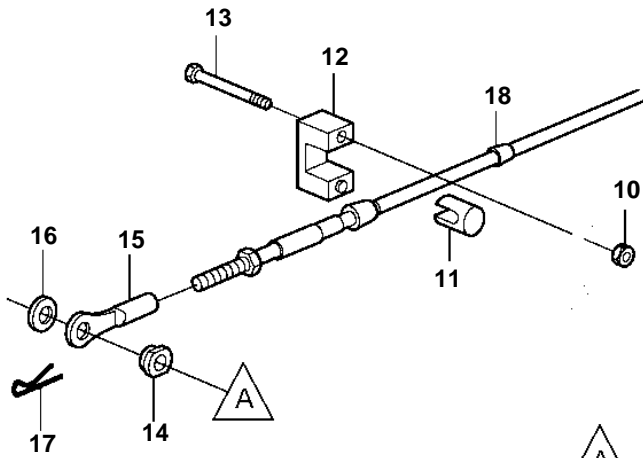

5.0GXi-E, 5.0GXi-EF

22955

5.0GXi-E, 5.0GXi-EF

REF	PART NO.	QTY	DESCRIPTION	NOTES
1	3858963	1	Throttle body	
2	3857696	1	· lac valve	
3	3858054	1	· · O-ring	
4	3857487	1	· Sensor, throttle position	
5		1	· · O-ring	
6	3857693	1	· Screw kit	
7		2	Spacer	
8	3858965	1	Gasket	
9	3854743	1	Pin	
10	3852118	1	Nut	
11	3852019	1	Retainer	
12	3850266	1	Anchorage	
13	3852048	1	Screw	
14	3854744	1	Nut	
15	3850941	1	Adapter	
16	3852193	1	Washer	
17	3852052	1	Cotter pin	
18		X	Cable	
19	3861927	2	Stud	
20	983643	3	Flange screw	
21	3861743	1	Bracket	
22	3861759	1	Flame arrestor	
23	3862463	3	Nut	
24	3858964	3	Stud	
25		1	· Washer	
26	3861830	1	Decal	5.0GXi
27	3861746	1	Cover	
28	3859006	2	· Grommet	
29	3859005	2	· Grommet	
30	3861747	1	Cover	