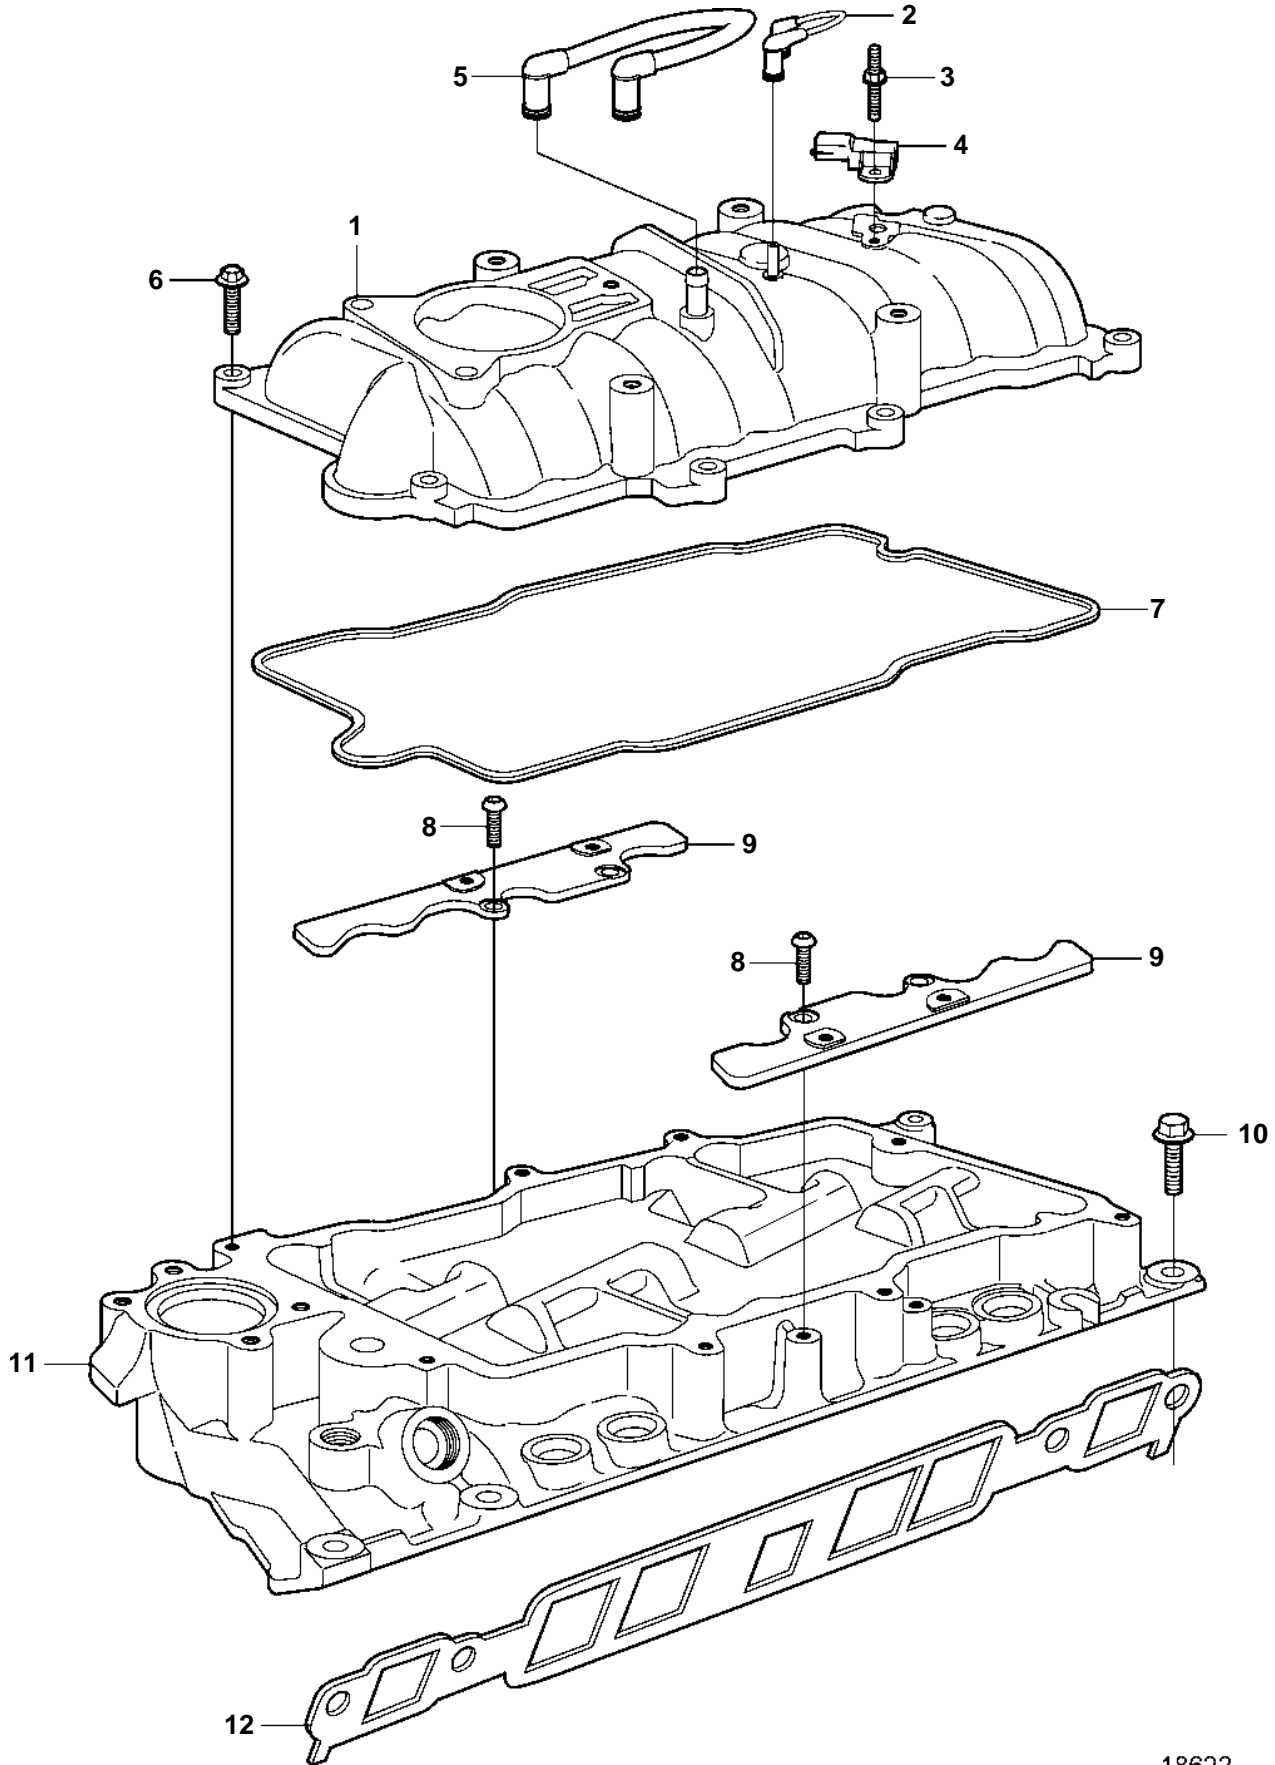

5.0GXi-E, 5.0GXi-EF, 5.0OSi-E, 5.0OSi-EF

5.0GXi-E, 5.0GXi-EF, 5.0OSi-E, 5.0OSi-EF

REF	PART NO.	QTY	DESCRIPTION	NOTES
1	3858958	1	Manifold	
2	3858974	1	Hose	
3	3858973	1	Stud	
4	3858987	1	Sensor	MAT/MAP
5	3858989	1	Hose	
6	3858961	10	Screw	
7	3858960	1	Gasket	
8	3858982	4	Screw	
9		2	Bracket	
10	3861980	8	Screw	
11	3858959	1	Manifold	
12	3857662	1	Gasket kit	