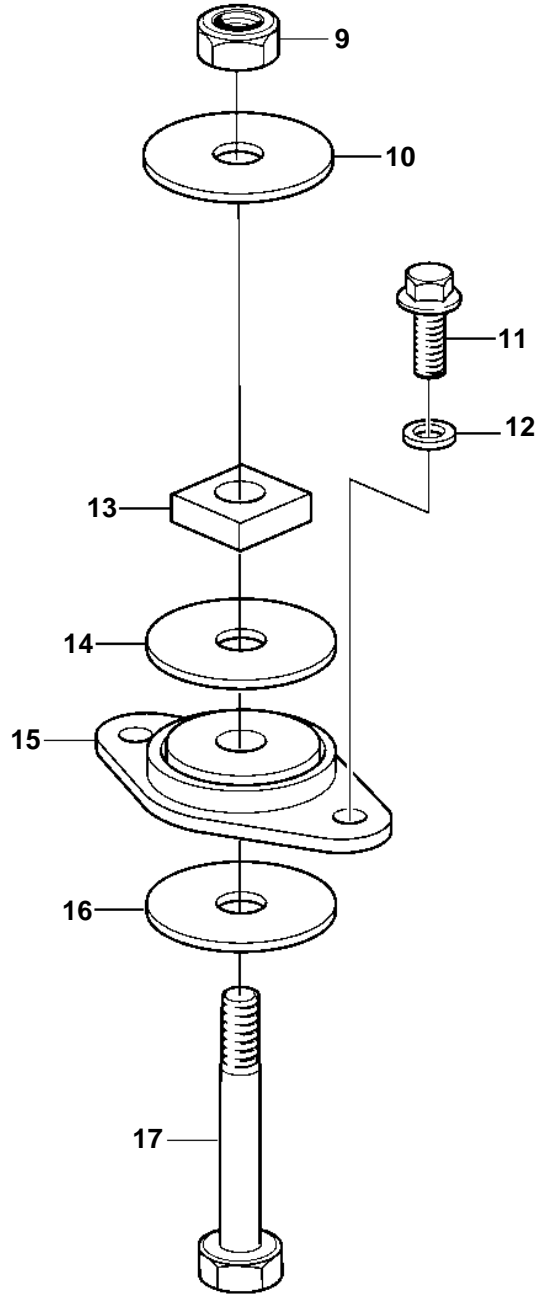

5.0GXi-E, 5.0GXi-EF, 5.0OSi-E, 5.0OSi-EF

5.0GXi-E, 5.0GXi-EF, 5.0OSi-E, 5.0OSi-EF

REF	PART NO.	QTY	DESCRIPTION
1	3818718	2	Bracket
2	3860582	6	Screw
3	3852566	2	Screw
4	3852428	2	Washer
5	3853805	2	Rubber cushion
6	3852433	2	Washer
7	3852021	6	Nut
8	3852090	2	Lock washer
9	3862657	2	Nut
10	3852540	2	Washer
11	959968	4	Screw
12	980933	4	Washer
13	3852539	2	Nut
14	3852622	2	Washer
15	3853806	2	Rubber cushion
16	3852542	2	Washer
17	3587962	2	Screw