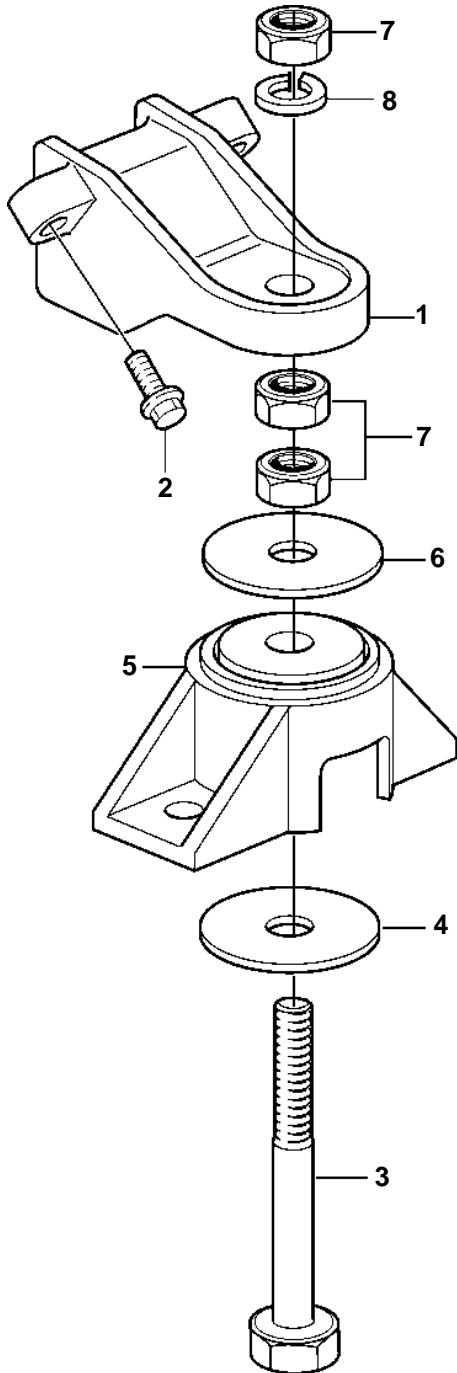

5.0GXi-E, 5.0GXi-EF, 5.0OSi-E, 5.0OSi-EF

5.0GXi-E, 5.0GXi-EF, 5.0OSi-E, 5.0OSi-EF

REF	PART NO.	QTY	DESCRIPTION
1	3818718	2	Bracket
2	3860582	6	Screw
3	3852566	2	Screw
4	3852428	2	Washer
5	3853805	2	Rubber cushion
6	3852433	2	Washer
7	3852021	6	Nut
8	3852090	2	Lock washer
9	3862657	2	Nut
10	3852540	2	Washer
11	959968	4	Screw
12	980933	4	Washer
13	3852539	2	Nut
14	3852622	2	Washer
15	3853806	2	Rubber cushion
16	3852542	2	Washer
17	3587962	2	Screw