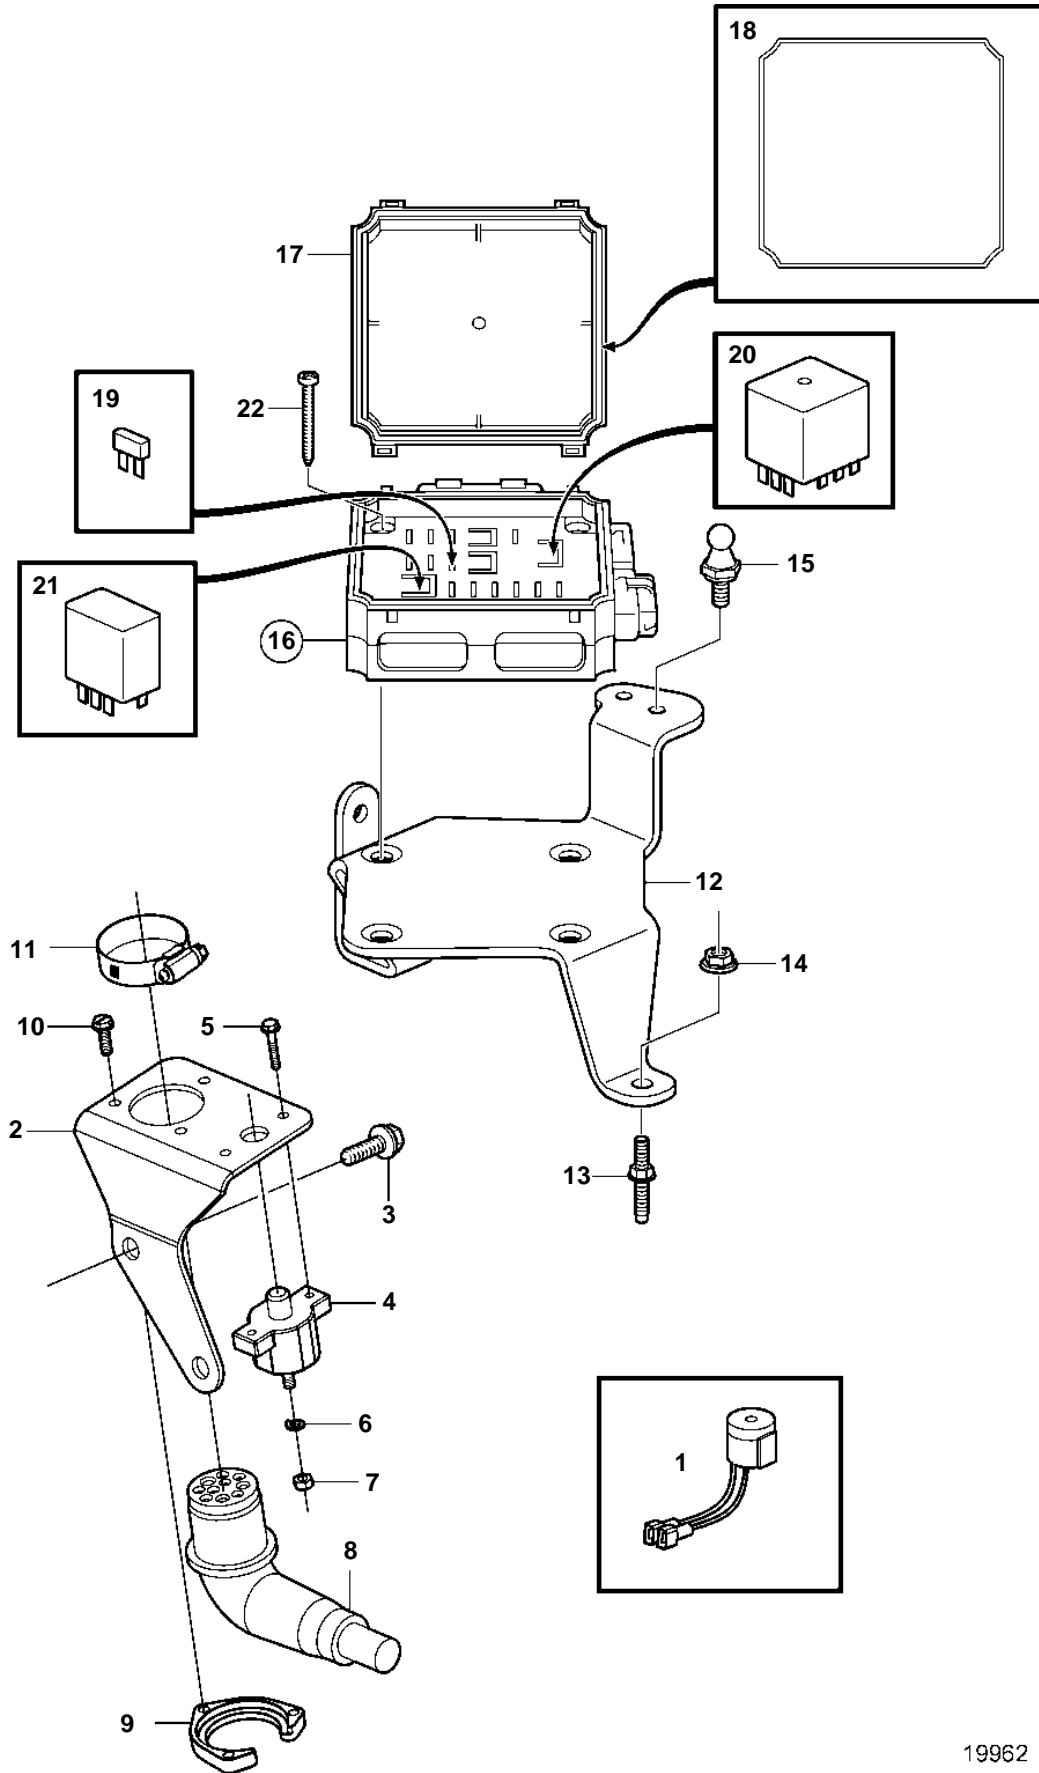

5.0GXi-E, 5.0GXi-EF, 5.0OSi-E, 5.0OSi-EF

19962

5.0GXi-E, 5.0GXi-EF, 5.0OSi-E, 5.0OSi-EF

REF	PART NO.	QTY	DESCRIPTION	SEE SEC.	NOTES
1	3863454	1	Alarm		Mounted at the helm.
2	3862583	1	Bracket		
3	3853557	2	Screw		
4	3854164	1	Breaker		
5	3853620	2	Screw		
6	3852001	2	Lock washer		
7	3852064	2	Nut		
8	3863226	1	Cable harness	6686	
9	3852825	1	Retainer		
10	3852208	3	Screw		
11	3863440	1	Clamp		
12		1	Bracket		
13	3858973	2	Stud		
14	981124	2	Flange nut		
15	3861927	1	Stud		
16		1	Fuse box		
17		1	· Lid		NOT SERVICED
18		1	· Seal		NOT SERVICED
19	3861373	X	· Fuse		15A
	3861374	X	· Fuse		20A
20	3861375	1	· Starter relay		
21	3861376	2	· Relay		
22	955234	4	Screw		