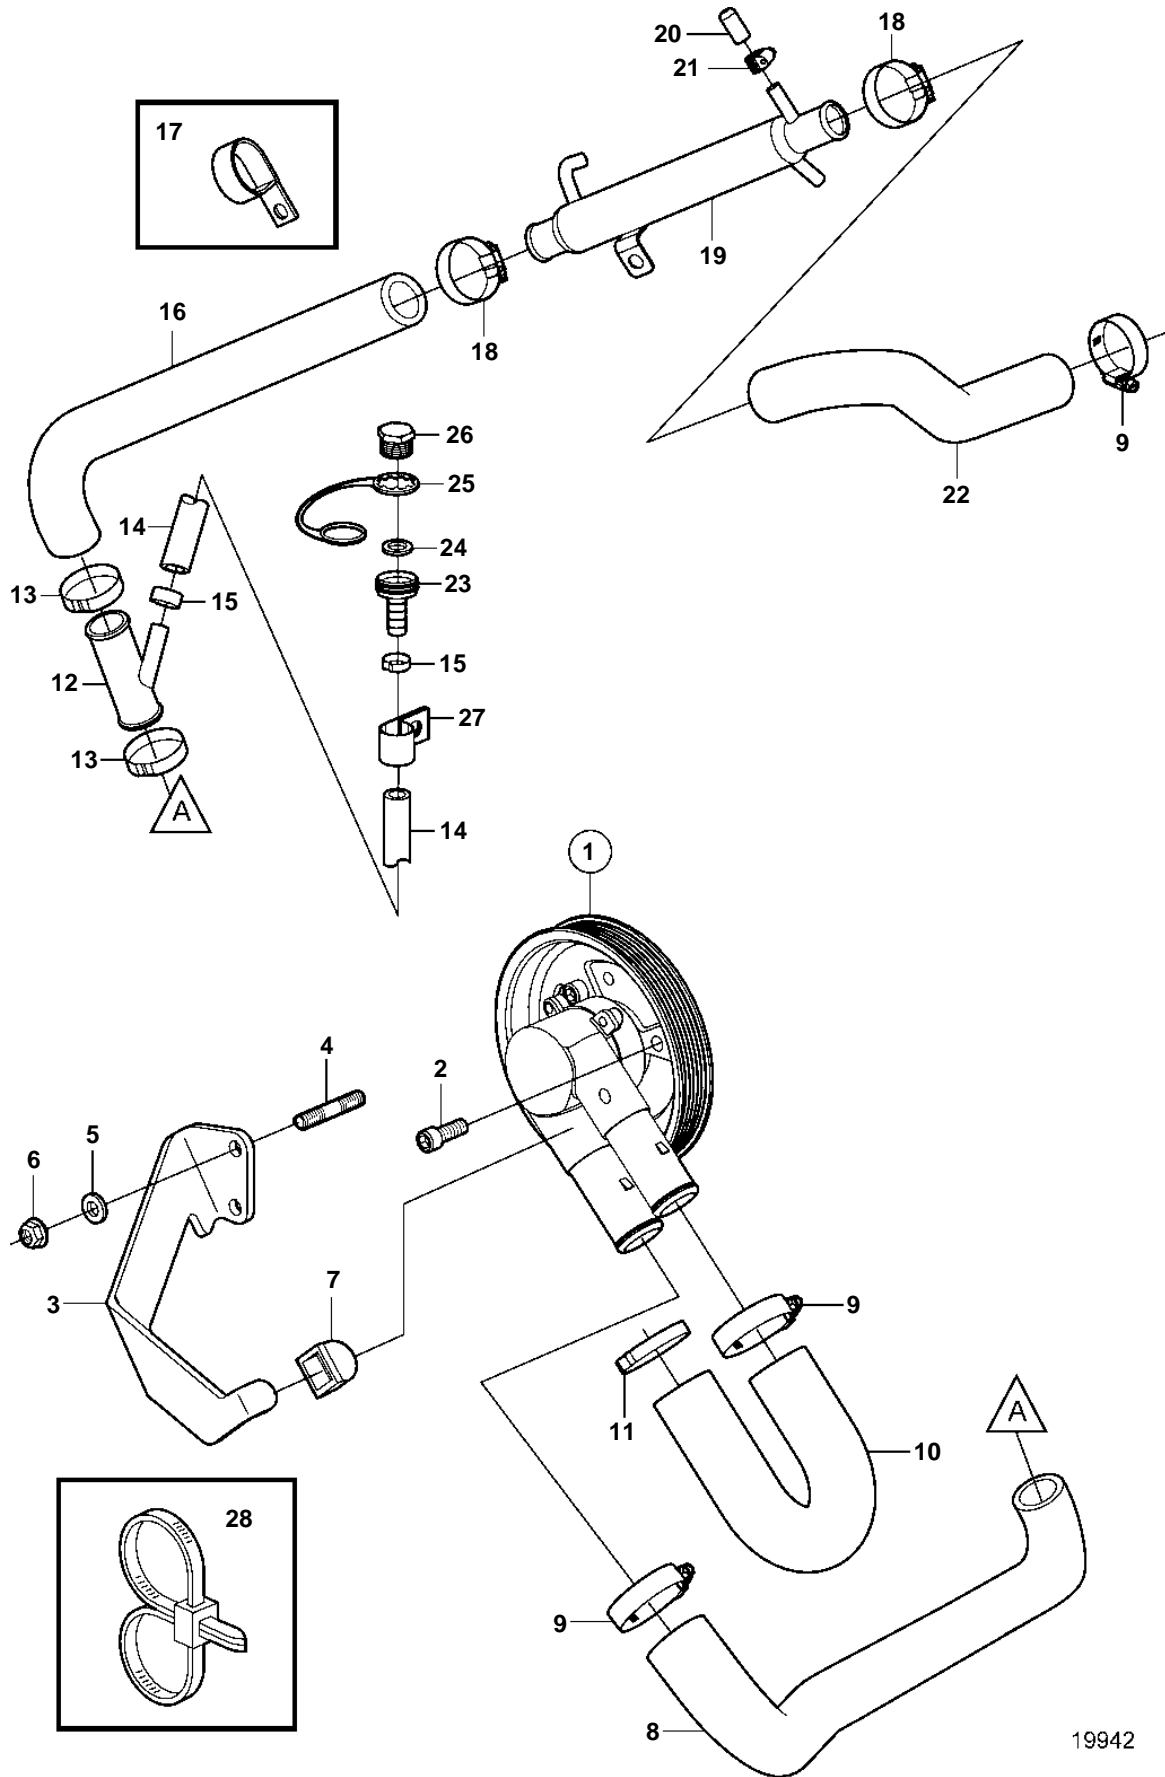

5.0GXi-EF, 5.0OSi-EF

19942

5.0GXi-EF, 5.0OSi-EF

REF	PART NO.	QTY	DESCRIPTION	SEE SEC.
1	3862482	1	Sea water pump	6574
2	3857939	3	Screw	
3	3861544	1	Bracket	
4	3860286	2	Stud	
5	980933	2	Washer	
6	3853404	2	Lock nut	
7	3857954	2	Stop	
8	3862650	1	Hose	
9	3863440	3	Clamp	
10	3861474	1	Hose	
11	982717	1	Clamp	
12	3862699	1	T-pipe	
13	982645	2	Clamp	
14	3862901	1	Hose	
15	983146	2	Clamp	
16	3862543	1	Hose	
17	3853312	1	Clamp	
18	3863444	2	Clamp	
19	3862629	1	Oil cooler	
20	3856766	1	Cap	
21	3860413	1	Clamp	
22	3861567	1	Hose	
23	3862902	1	Flushing connection	
24	3862079	1	Gasket	
25	3862082	1	Retainer	
26	3862656	1	Cap	
27	3862891	1	Clamp	
28	3850115	1	Strip clamp	