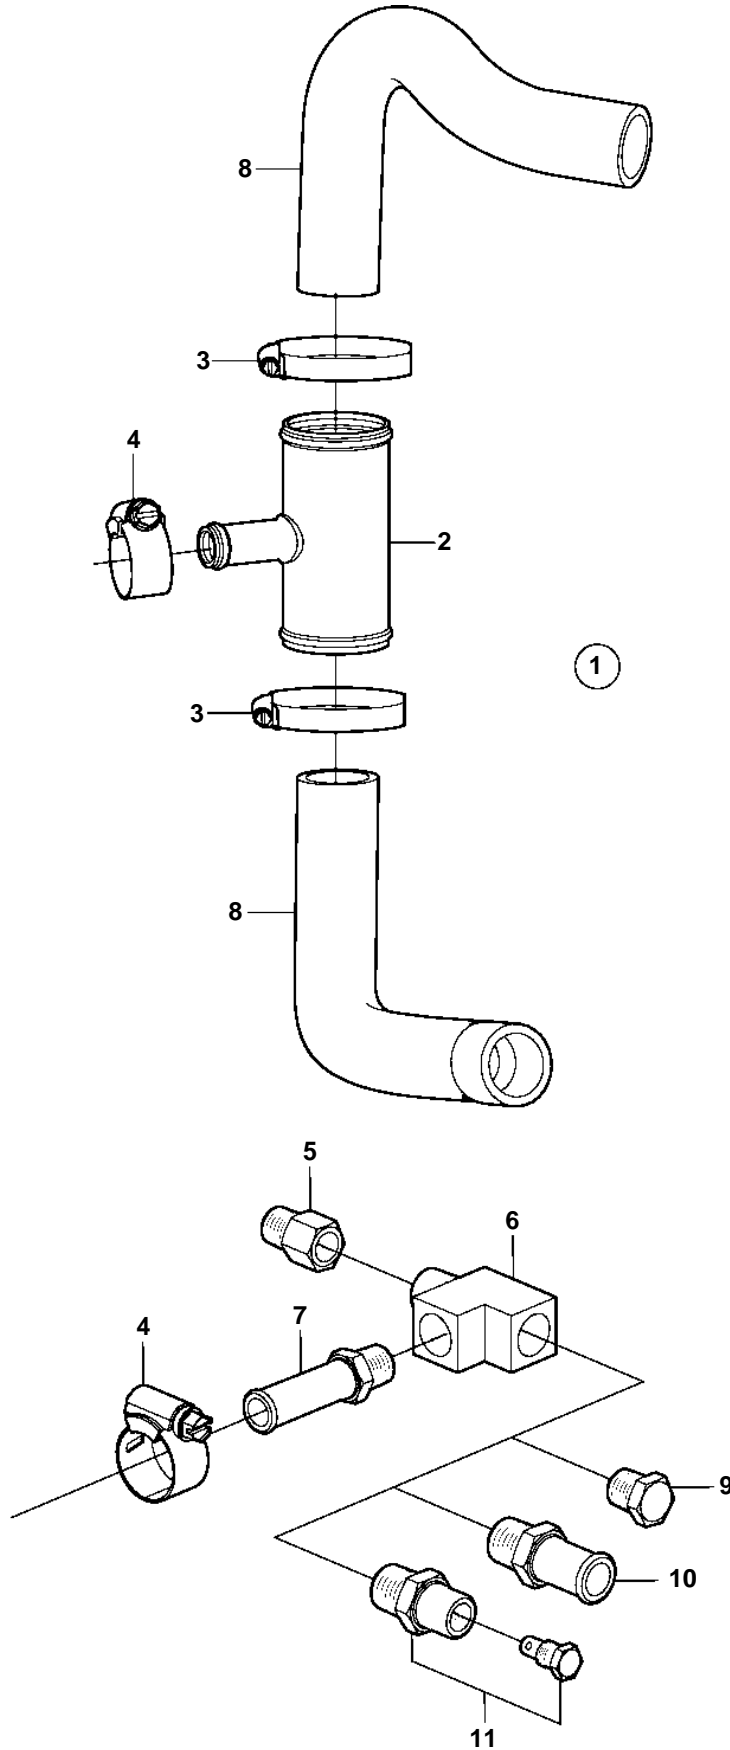

5.0GXi-E, 5.0OSi-E

5.0GXi-E, 5.0OSi-E

REF	PART NO.	QTY	DESCRIPTION	NOTES
1	3862101	1	Hot water outlet	
2	3855531	1	· T-pipe	
3	3852098	2	· Clamp	
4	3853813	2	· Clamp	
5	3862196	1	· Fitting	
6	3850490	1	· Fitting	
7	856483	1	· Hose nipple	
8		1	Hosecirculation pump	CUT
9	3850802	X	Plug	
10	3858501	X	Hose nipple	
11	3854494	X	Drain cock	