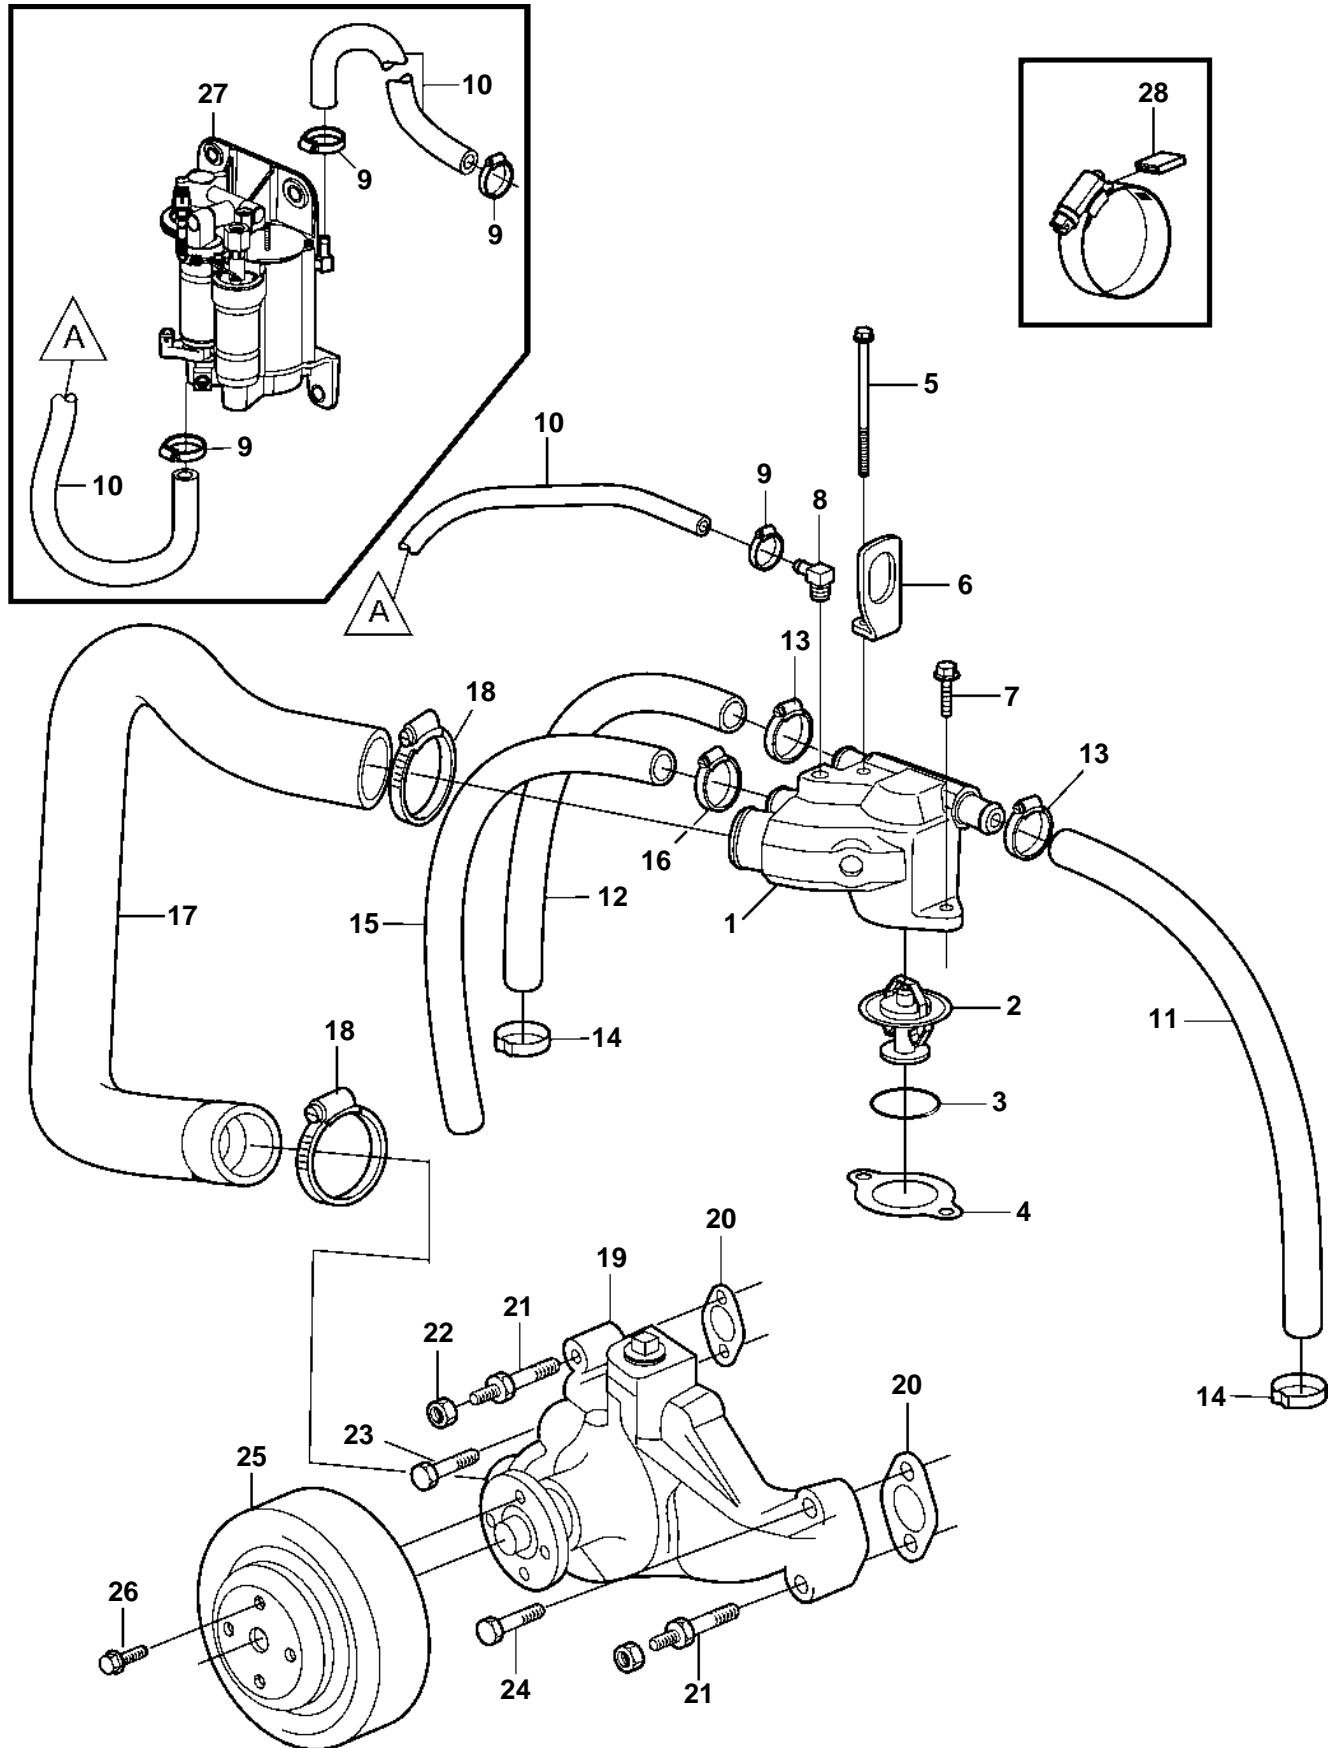

5.0GXi-E, 5.0OSi-E

19887

## 5.0GXi-E, 5.0OSi-E

REF	PART NO.	QTY	DESCRIPTION	SEE SEC.	NOTES
1	3863086	1	Thermostat housing		
2	3862835	1	Thermostat		
3	983944	1	O-ring		
4	3852111	1	Gasket		
5	968842	1	Flange screw		
6	3862649	1	Bracket		
7	945444	1	Flange screw		
8	3853597	1	Elbow		
9	3860413	4	Clamp		
10	3862550	2	Hose		
11	3860588	1	Hose		
12	3862536	1	Hose		
13	3863439	2	Clamp		
14	982715	2	Clamp		
15	3862538	1	Hose		
16	3863445	1	Clamp		
17	3862523	1	Hose		
18	3863438	2	Clamp		
19	3853850	1	Circulation pump		
20	3852477	2	Gasket		
21	3856147	2	Stud		
22	3853403	1	Nut		
23	3856137	1	Screw		
24	3856136	1	Screw		
25	3860083	1	Pulley		
26	3853390	4	Screw		
27		1	Fuel pump	6652	
28	3861999	4	Cover		W=0.300" (7.6mm)