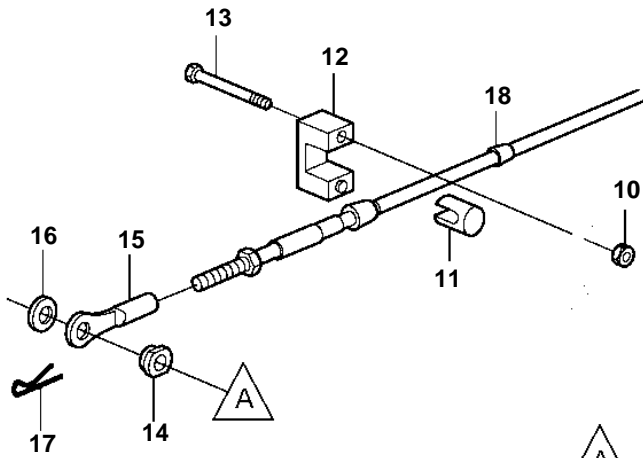

5.0GXi-C, 5.0GXi-CF, 5.0GXi-D, 5.0GXi-DF

22955

5.0GXi-C, 5.0GXi-CF, 5.0GXi-D, 5.0GXi-DF

REF	PART NO.	QTY	DESCRIPTION	NOTES
1	3858963	1	Throttle body	
2	3857696	1	· lac valve	
3	3858054	1	· · O-ring	
4	3857487	1	· Sensor, throttle position	
5		1	· · O-ring	
6	3857693	1	· Screw kit	
7		2	Spacer	
8	3858965	1	Gasket	
9	3854743	1	Pin	
10	3852118	1	Nut	
11	3852019	1	Retainer	
12	3850266	1	Anchorage	
13	3852048	1	Screw	
14	3854744	1	Nut	
15	3850941	1	Adapter	
16	3852193	1	Washer	
17	3852052	1	Cotter pin	
18		X	Cable	
19	3861927	2	Stud	
20	983643	3	Flange screw	
21	3861743	1	Bracket	
22	3861759	1	Flame arrestor	
23	3862463	3	Nut	
24	3858964	3	Stud	
25		1	· Washer	
26	3861830	1	Decal	5.0GXi
27	3861746	1	Cover	
28	3859006	2	· Grommet	
29	3859005	2	· Grommet	
30	3861747	1	Cover	