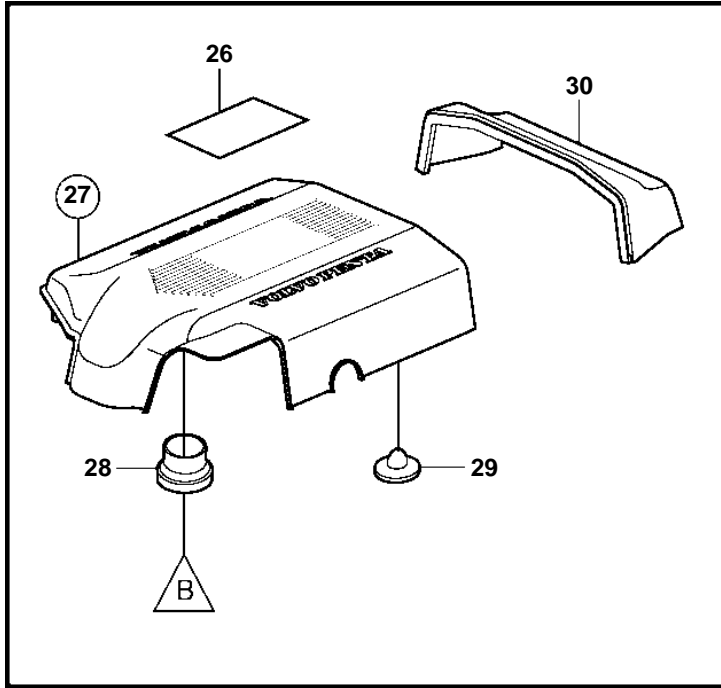

5.0GXi-C, 5.0GXi-CF, 5.0GXi-D, 5.0GXi-DF

22955

5.0GXi-C, 5.0GXi-CF, 5.0GXi-D, 5.0GXi-DF

REF	PART NO.	QTY	DESCRIPTION	NOTES
1	3858963	1	Throttle body	
2	3857696	1	· lac valve	
3	3858054	1	· · O-ring	
4	3857487	1	· Sensor, throttle position	
5		1	· · O-ring	
6	3857693	1	· Screw kit	
7		2	Spacer	
8	3858965	1	Gasket	
9	3854743	1	Pin	
10	3852118	1	Nut	
11	3852019	1	Retainer	
12	3850266	1	Anchorage	
13	3852048	1	Screw	
14	3854744	1	Nut	
15	3850941	1	Adapter	
16	3852193	1	Washer	
17	3852052	1	Cotter pin	
18		X	Cable	
19	3861927	2	Stud	
20	983643	3	Flange screw	
21	3861743	1	Bracket	
22	3861759	1	Flame arrestor	
23	3862463	3	Nut	
24	3858964	3	Stud	
25		1	· Washer	
26	3861830	1	Decal	5.0GXi
27	3861746	1	Cover	
28	3859006	2	· Grommet	
29	3859005	2	· Grommet	
30	3861747	1	Cover	