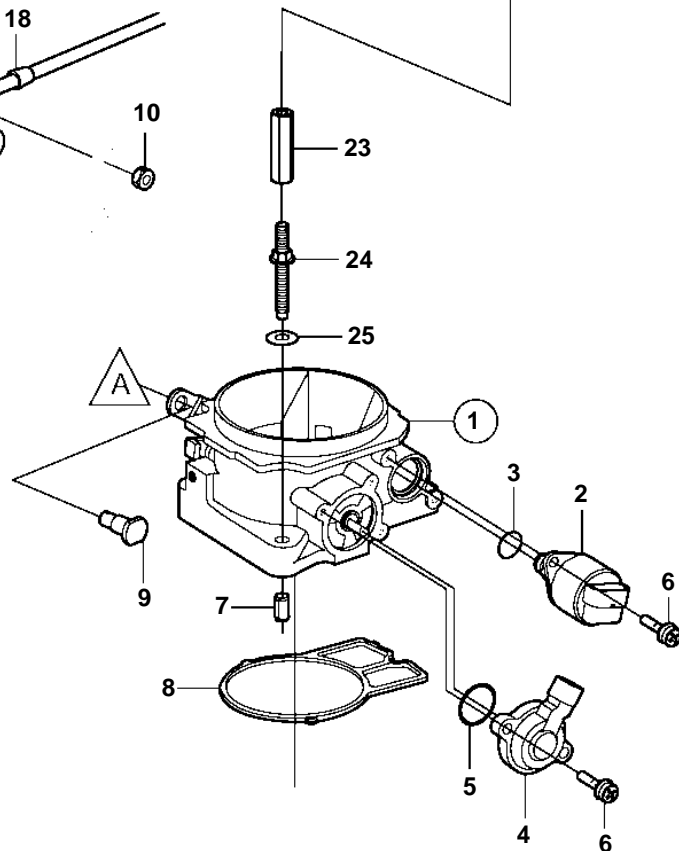

5.0GXi-C, 5.0GXi-CF, 5.0GXi-D, 5.0GXi-DF

22955

5.0GXi-C, 5.0GXi-CF, 5.0GXi-D, 5.0GXi-DF

REF	PART NO.	QTY	DESCRIPTION	NOTES
1	3858963	1	Throttle body	
2	3857696	1	· lac valve	
3	3858054	1	· · O-ring	
4	3857487	1	· Sensor, throttle position	
5		1	· · O-ring	
6	3857693	1	· Screw kit	
7		2	Spacer	
8	3858965	1	Gasket	
9	3854743	1	Pin	
10	3852118	1	Nut	
11	3852019	1	Retainer	
12	3850266	1	Anchorage	
13	3852048	1	Screw	
14	3854744	1	Nut	
15	3850941	1	Adapter	
16	3852193	1	Washer	
17	3852052	1	Cotter pin	
18		X	Cable	
19	3861927	2	Stud	
20	983643	3	Flange screw	
21	3861743	1	Bracket	
22	3861759	1	Flame arrestor	
23	3862463	3	Nut	
24	3858964	3	Stud	
25		1	· Washer	
26	3861830	1	Decal	5.0GXi
27	3861746	1	Cover	
28	3859006	2	· Grommet	
29	3859005	2	· Grommet	
30	3861747	1	Cover	