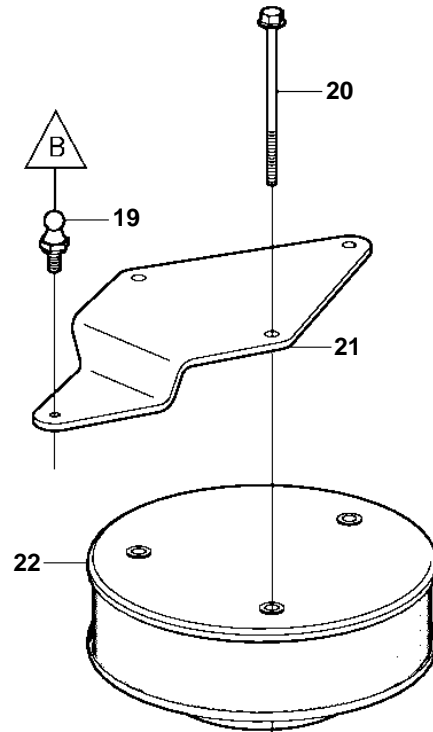

5.0GXi-C, 5.0GXi-CF, 5.0GXi-D, 5.0GXi-DF

22955

5.0GXi-C, 5.0GXi-CF, 5.0GXi-D, 5.0GXi-DF

REF	PART NO.	QTY	DESCRIPTION	NOTES
1	3858963	1	Throttle body	
2	3857696	1	· lac valve	
3	3858054	1	· · O-ring	
4	3857487	1	· Sensor, throttle position	
5		1	· · O-ring	
6	3857693	1	· Screw kit	
7		2	Spacer	
8	3858965	1	Gasket	
9	3854743	1	Pin	
10	3852118	1	Nut	
11	3852019	1	Retainer	
12	3850266	1	Anchorage	
13	3852048	1	Screw	
14	3854744	1	Nut	
15	3850941	1	Adapter	
16	3852193	1	Washer	
17	3852052	1	Cotter pin	
18		X	Cable	
19	3861927	2	Stud	
20	983643	3	Flange screw	
21	3861743	1	Bracket	
22	3861759	1	Flame arrestor	
23	3862463	3	Nut	
24	3858964	3	Stud	
25		1	· Washer	
26	3861830	1	Decal	5.0GXi
27	3861746	1	Cover	
28	3859006	2	· Grommet	
29	3859005	2	· Grommet	
30	3861747	1	Cover	