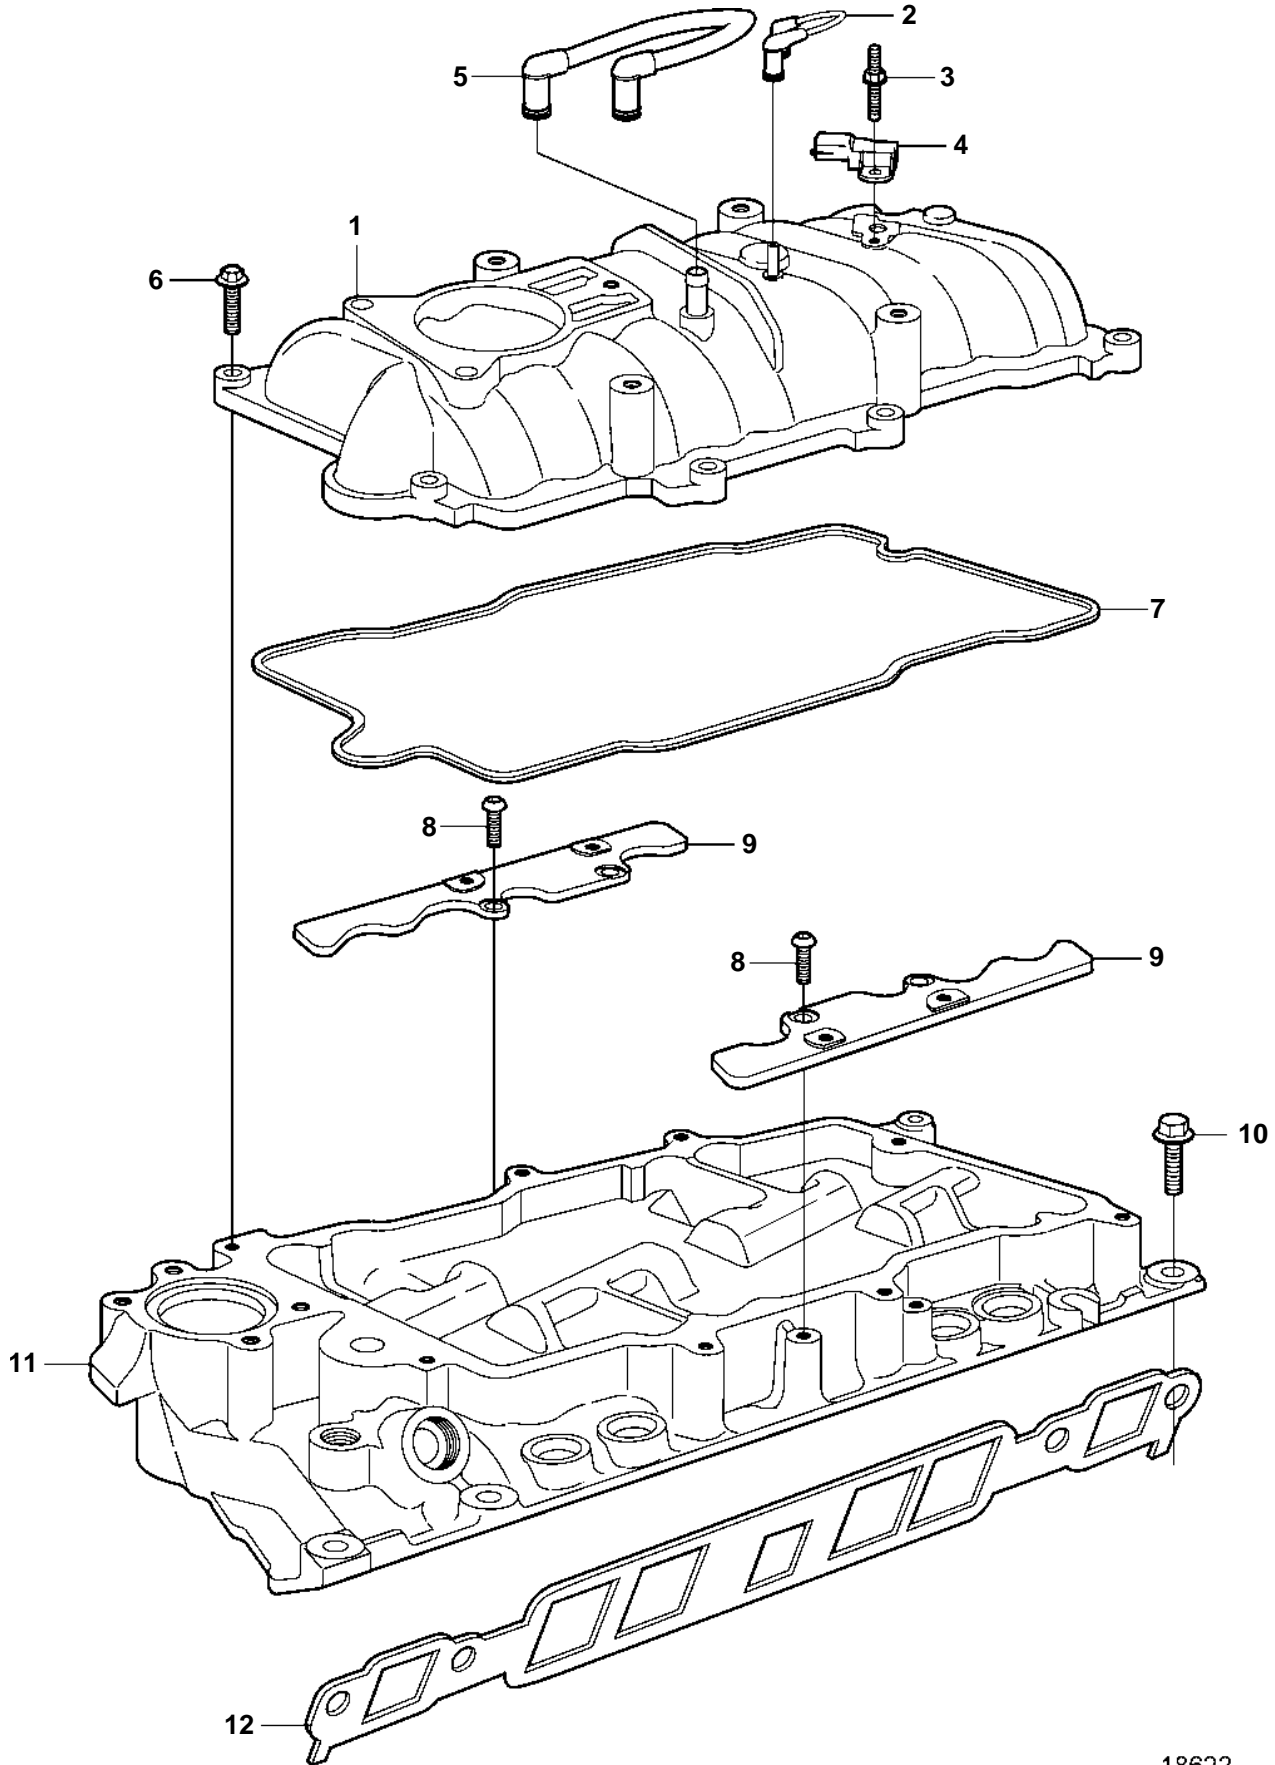

5.0GXi-C, 5.0GXi-CF, 5.0GXi-D, 5.0GXi-DF, 5.0OSi-C, 5.0OSi-CF, 5.0OSi-D, 5.0OSi-DF

5.0GXi-C, 5.0GXi-CF, 5.0GXi-D, 5.0GXi-DF, 5.0OSi-C, 5.0OSi-CF, 5.0OSi-D, 5.0OSi-DF

REF	PART NO.	QTY	DESCRIPTION	SEE SEC.	NOTES
1	3858958	1	Manifold		
2	3858974	1	Hose		
3	3858973	1	Stud		
4	3858987	1	Sensor	6679	MAT/MAP
5	3858989	1	Hose		
6	3858961	10	Screw		
7	3858960	1	Gasket		
8	3858982	4	Screw		
9		2	Bracket		
10	3861980	8	Screw		
11	3858959	1	Manifold		
12	3857662	1	Gasket kit		