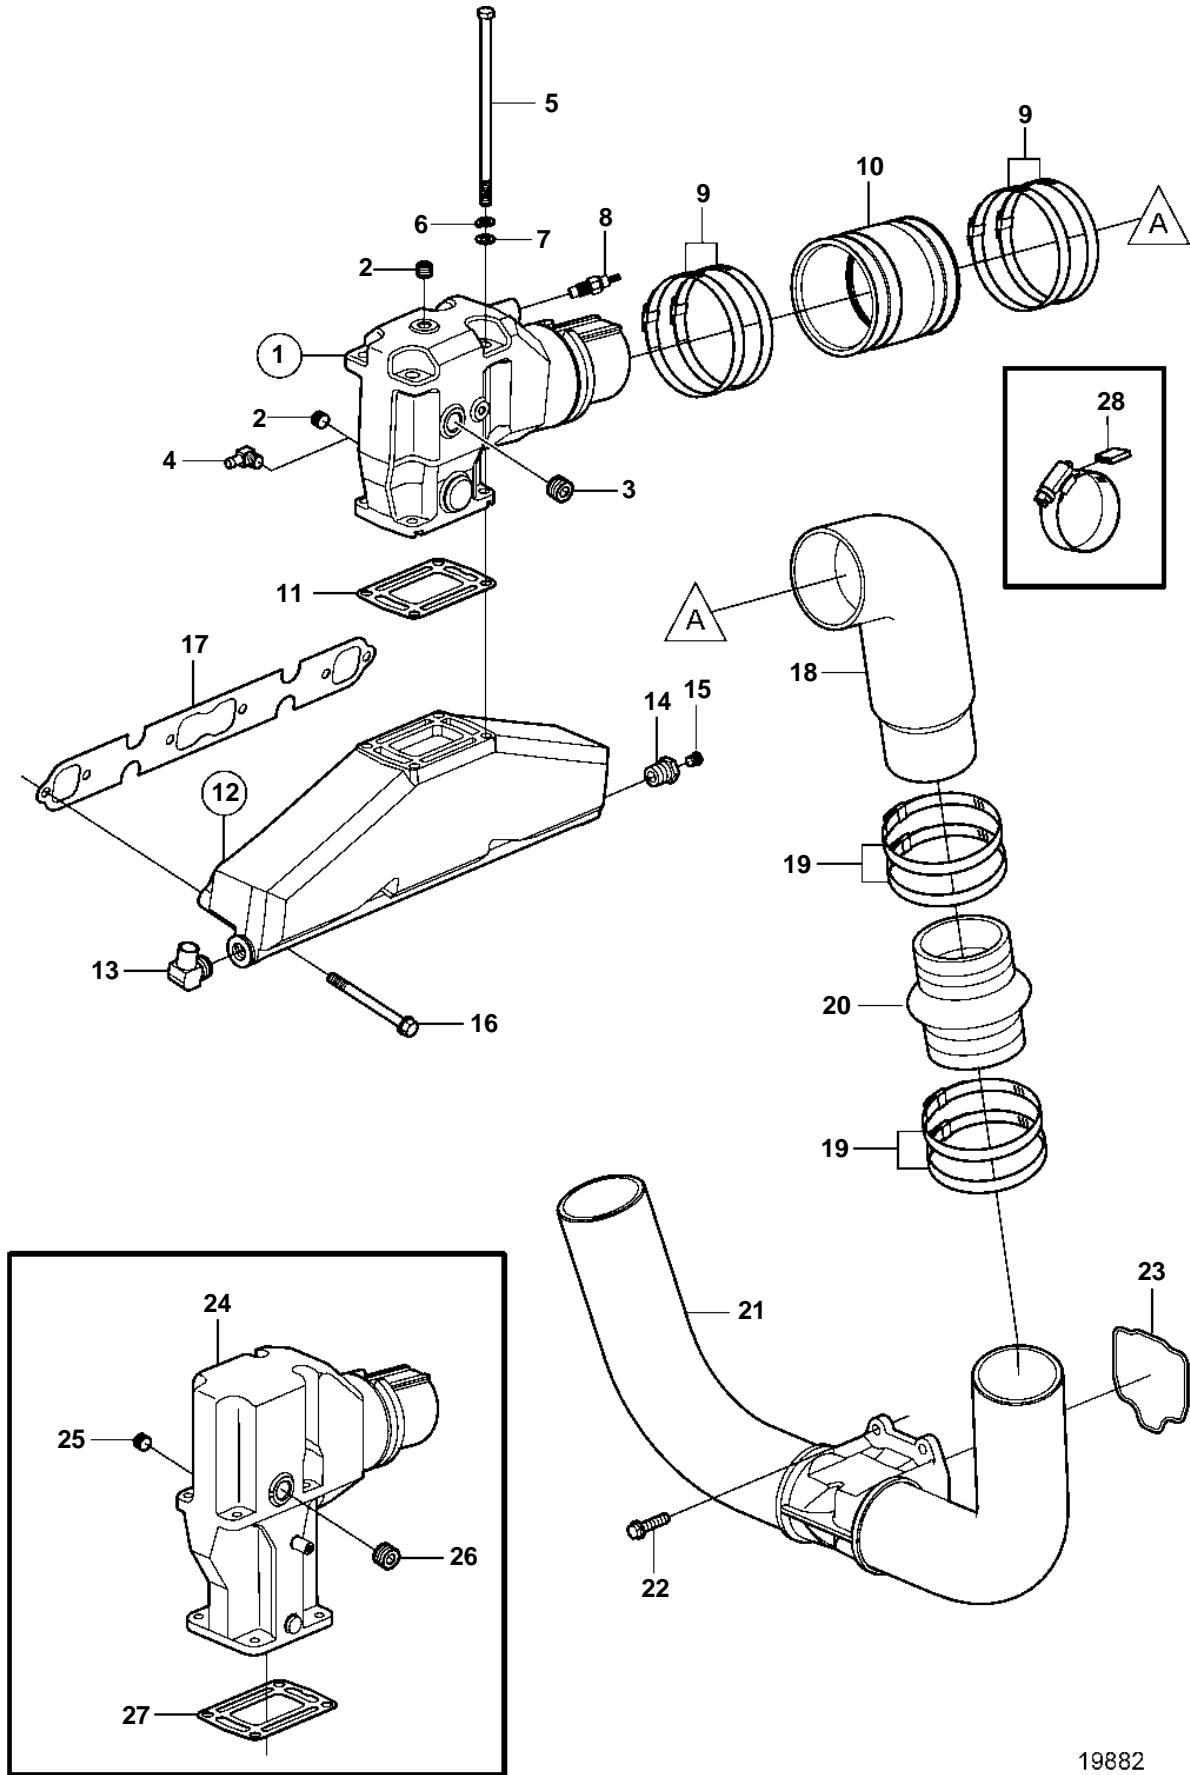

5.0GXi-C, 5.0GXi-CF, 5.0GXi-D, 5.0GXi-DF, 5.0OSi-C, 5.0OSi-CF, 5.0OSi-D, 5.0OSi-DF

19882

5.0GXi-C, 5.0GXi-CF, 5.0GXi-D, 5.0GXi-DF, 5.0OSi-C, 5.0OSi-CF, 5.0OSi-D, 5.0OSi-DF

REF	PART NO.	QTY	DESCRIPTION	NOTES
1	3863061	2	Exhaust riser	
2	3850740	4	· Plug	
3	3850999	4	· Plug	
4	3853597	1	Elbow	
5	3852830	8	Screw	
6	3852002	8	Lock washer	
7	3852058	8	Washer	
8	3862500	2	Temperature sensor	
9	3863443	8	Clamp	
10	3852696	2	Exhaust hose	
11	3863191	1	Gasket kit	
		2	· Gasket	
12	3857723	2	Exhaust manifold	
13	3852538	2	· Elbow	
14	3858291	2	· Reducer sleeve	
15	3850802	2	· Plug	
16	3857184	12	Screw	
17	3852468	2	Gasket	
18	3863189	2	Exhaust pipe	
19	3852604	8	Clamp	
20	3852741	2	Hose	
21	3858873	1	Exhaust pipe	
22	3855472	4	Flange screw	3/8" UNC
	946752	4	Flange screw	M10x35mm
23	3587651	1	Sealing kit	
24	3862904	X	Exhaust pipe kit	3.00" (76mm)
25	3850740	2	· Plug	
26	3850999	2	· Plug	
27	3863191	X	Gasket kit	
		2	· Gasket	
28	3858532	X	Cover	W=0.465" (11.8mm)
	3861999	X	Cover	W=0.300" (7.6mm)