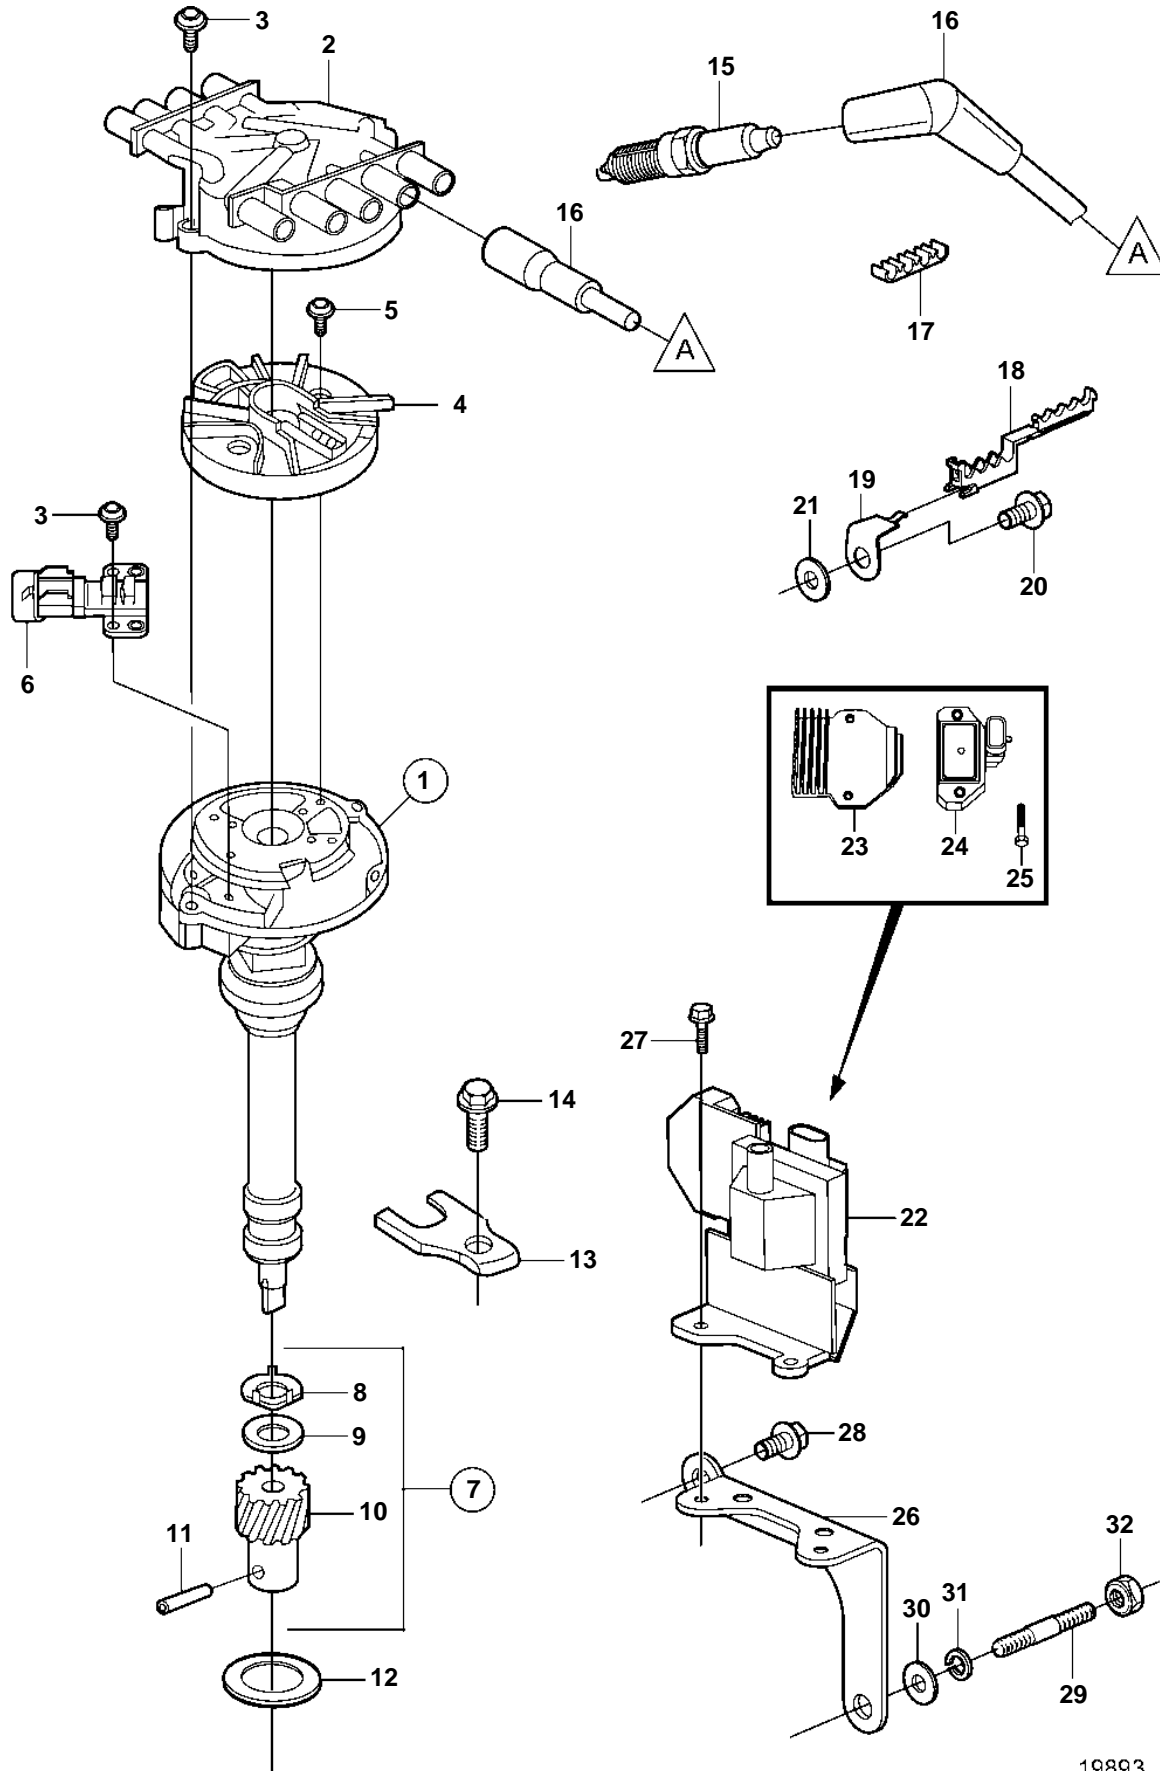

5.0GXi-C, 5.0GXi-CF, 5.0GXi-D, 5.0GXi-DF, 5.0OSi-C, 5.0OSi-CF, 5.0OSi-D, 5.0OSi-DF

19893

5.0GXi-C, 5.0GXi-CF, 5.0GXi-D, 5.0GXi-DF, 5.0OSi-C, 5.0OSi-CF, 5.0OSi-D, 5.0OSi-DF

REF	PART NO.	QTY	DESCRIPTION	SEE SEC.	NOTES
1	3861987	1	Distributor		
2	3858975	1	• Distributor cap		
3	3858976	4	• Screw		
4	3858977	1	• Rotor		
5	3858978	2	• Screw		
6	3863130	1	• Sensor, camshaft position		
7	3858980	1	• Gear set		
8		1	• • Washer		
9		1	• • Washer		
10		1	• • Gear		
11		1	• • Pin		
12	3852109	1	Gasket		
13	3852108	1	Clamp		
14	3861978	1	Screw		
15	3858996	2	Spark plug kit		4 PACK
	3858998	X	Spark plug kit		24 PACK
16	3859000	1	Ignition cable kit		
17	3852491	2	Retainer		
18	3852619	2	Retainer		
19	3856052	2	Bracket		
20	3853557	2	Screw		
21	980933	1	Washer		STARBOARD
22	3861985	1	Ignition coil		
23	3858985	1	• Heat sink		
24	3858984	1	• Module		
25	3858986	2	• Screw		
26	3863294	1	Bracket		
27	946544	2	Flange screw		
28	3860582	1	Screw		
29	3850571	1	Stud	6563	
	982675	1	Stud		STAINLESS STEEL
30	980933	1	Washer		
	982475	1	Spring washer		STAINLESS STEEL
31	3852002	1	Lock washer		
	982679	1	Lock washer		STAINLESS STEEL
32	3852065	1	Nut		
	982672	1	Nut		STAINLESS STEEL