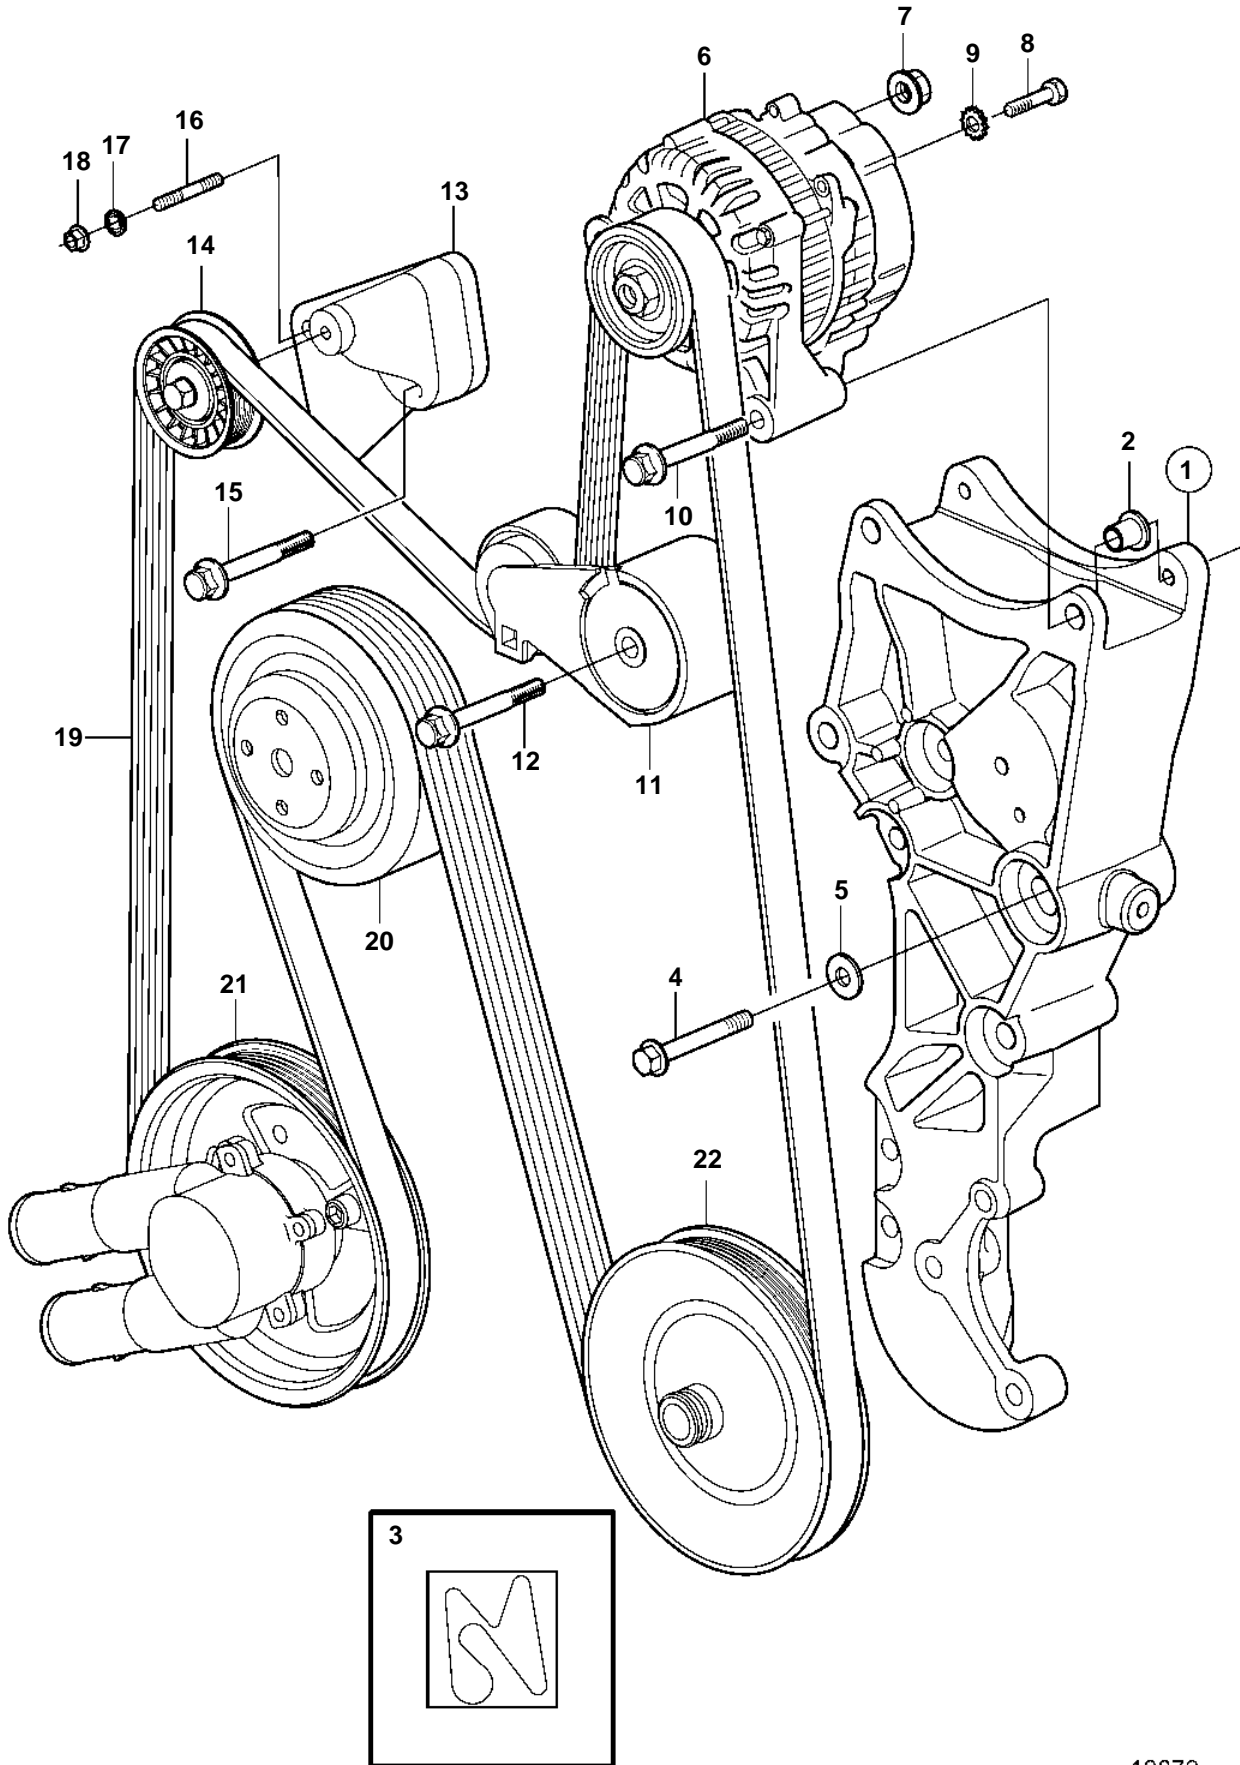

5.0GXi-C, 5.0GXi-CF, 5.0GXi-D, 5.0GXi-DF, 5.0OSi-C, 5.0OSi-CF, 5.0OSi-D, 5.0OSi-DF

5.0GXi-C, 5.0GXi-CF, 5.0GXi-D, 5.0GXi-DF, 5.0OSi-C, 5.0OSi-CF, 5.0OSi-D, 5.0OSi-DF

REF	PART NO.	QTY	DESCRIPTION	SEE SEC.	NOTES
1	3860080	1	Bracket		
2	3854579	2	· Bushing		
3	3860383	1	Decal		
4	3853367	4	Screw		L=3.25" (82mm)
	3853392	1	Screw		L=2.50" (64mm)
5	980933	2	Washer		
6	3860082	1	Alternator		
7	3853714	1	Nut		
8	3852208	1	Screw		
9	3852520	1	Washer		
10	3853367	2	Screw		
11	3860079	1	Belt tensioner		
12	3860281	1	Screw		
13	3860078	1	Bracket		
14	3860201	1	Pulley		
15	3860285	1	Screw		
16	3860928	2	Stud		
17	3860538	2	Nut, speed		
18	3853404	2	Lock nut		
19	3860086	1	Drive belt		
20		1	Pulleycirculation pump	6764	
21		1	Sea water pump	6588	
22		1	Pulleypower steering pump	6580	