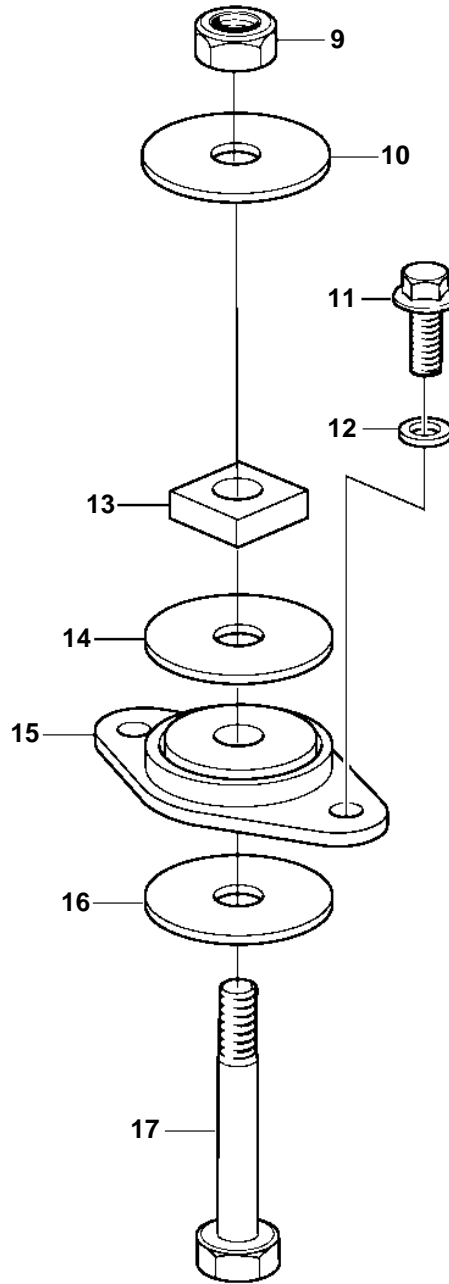

5.0GXi-C, 5.0GXi-CF, 5.0GXi-D, 5.0GXi-DF, 5.0OSi-C, 5.0OSi-CF, 5.0OSi-D, 5.0OSi-DF

5.0GXi-C, 5.0GXi-CF, 5.0GXi-D, 5.0GXi-DF, 5.0OSi-C, 5.0OSi-CF, 5.0OSi-D, 5.0OSi-DF

REF	PART NO.	QTY	DESCRIPTION
1	3857844	2	Bracket
2	3853326	6	Screw
3	3852566	2	Screw
4	3852428	2	Washer
5	3853805	2	Rubber cushion
6	3852433	2	Washer
7	3852021	6	Nut
8	3852090	2	Lock washer
9	3862657	2	Nut
10	3852540	2	Washer
11	959968	4	Screw
12	3852155	4	Washer
13	3852539	2	Nut
14	3852622	2	Washer
15	3853806	2	Rubber cushion
16	3852542	2	Washer
17	3850930	2	Screw