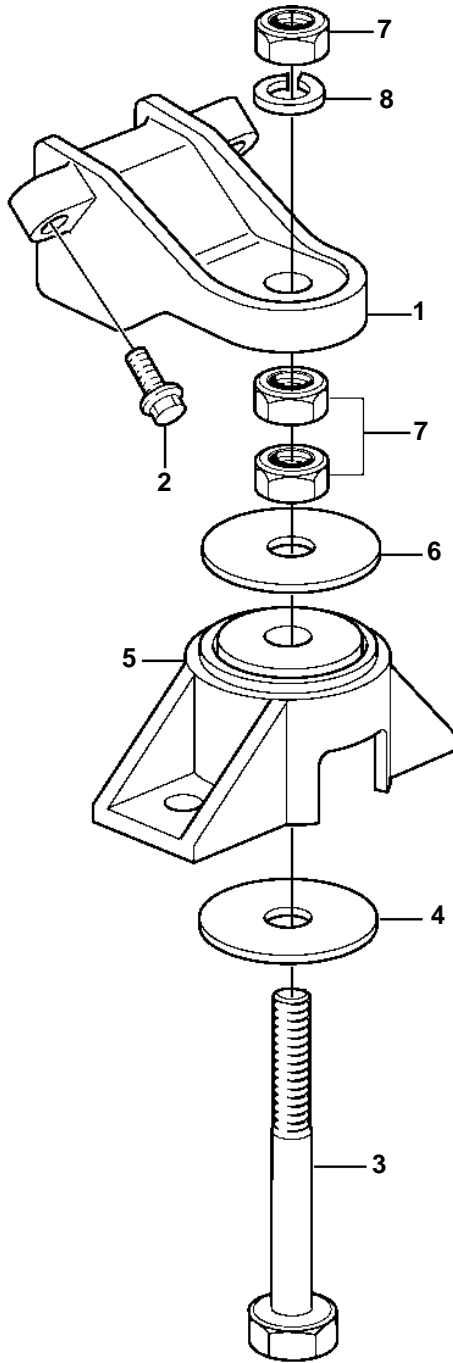

5.0GXi-C, 5.0GXi-CF, 5.0GXi-D, 5.0GXi-DF, 5.0OSi-C, 5.0OSi-CF, 5.0OSi-D, 5.0OSi-DF

5.0GXi-C, 5.0GXi-CF, 5.0GXi-D, 5.0GXi-DF, 5.0OSi-C, 5.0OSi-CF, 5.0OSi-D, 5.0OSi-DF

REF	PART NO.	QTY	DESCRIPTION
1	3857844	2	Bracket
2	3853326	6	Screw
3	3852566	2	Screw
4	3852428	2	Washer
5	3853805	2	Rubber cushion
6	3852433	2	Washer
7	3852021	6	Nut
8	3852090	2	Lock washer
9	3862657	2	Nut
10	3852540	2	Washer
11	959968	4	Screw
12	3852155	4	Washer
13	3852539	2	Nut
14	3852622	2	Washer
15	3853806	2	Rubber cushion
16	3852542	2	Washer
17	3850930	2	Screw