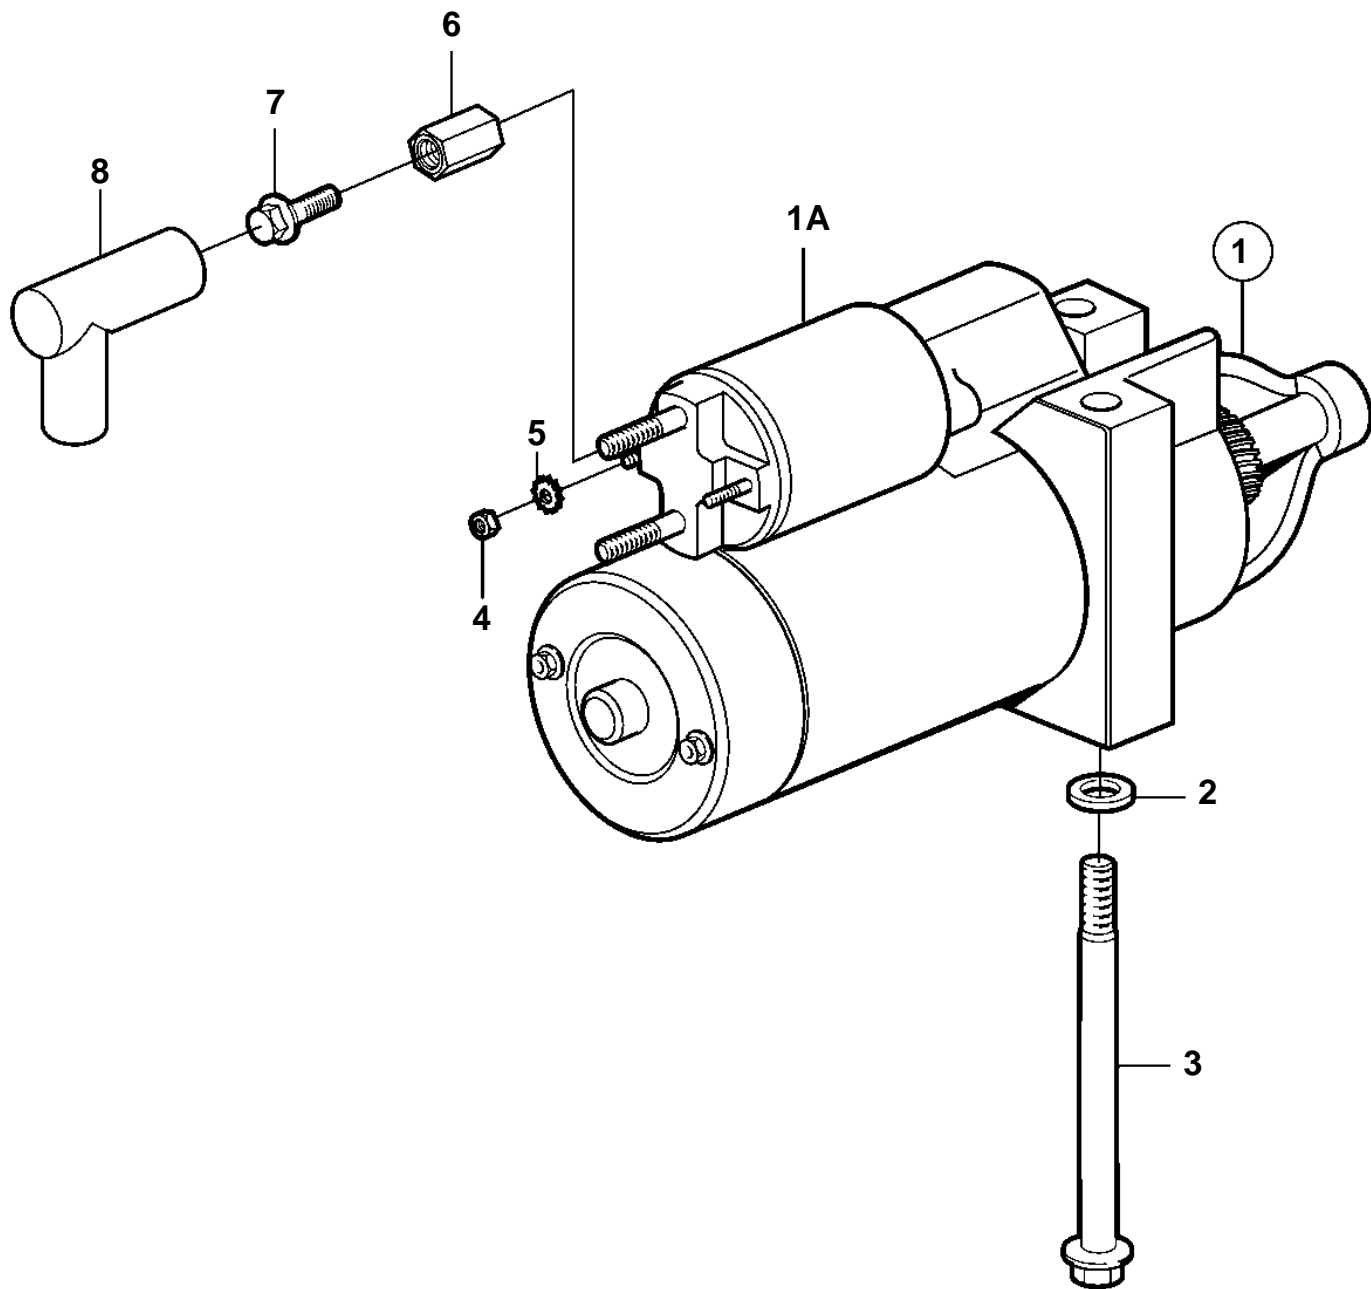

5.0GXi-C, 5.0GXi-CF, 5.0GXi-D, 5.0GXi-DF, 5.0OSi-C, 5.0OSi-CF, 5.0OSi-D, 5.0OSi-DF

**5.0GXi-C, 5.0GXi-CF, 5.0GXi-D, 5.0GXi-DF, 5.0OSi-C, 5.0OSi-CF, 5.0OSi-D, 5.0OSi-DF**

REF	PART NO.	QTY	DESCRIPTION
1	3860566	1	Starter motor
1A	3810300	1	· Solenoid kit
2	3854496	2	Washer
3	3854752	2	Screw
4	949874	1	Lock nut
5	3852520	1	Washer
6	855314	1	Nut
7	947107	1	Flange screw
8	855798	1	Protecting sleeve