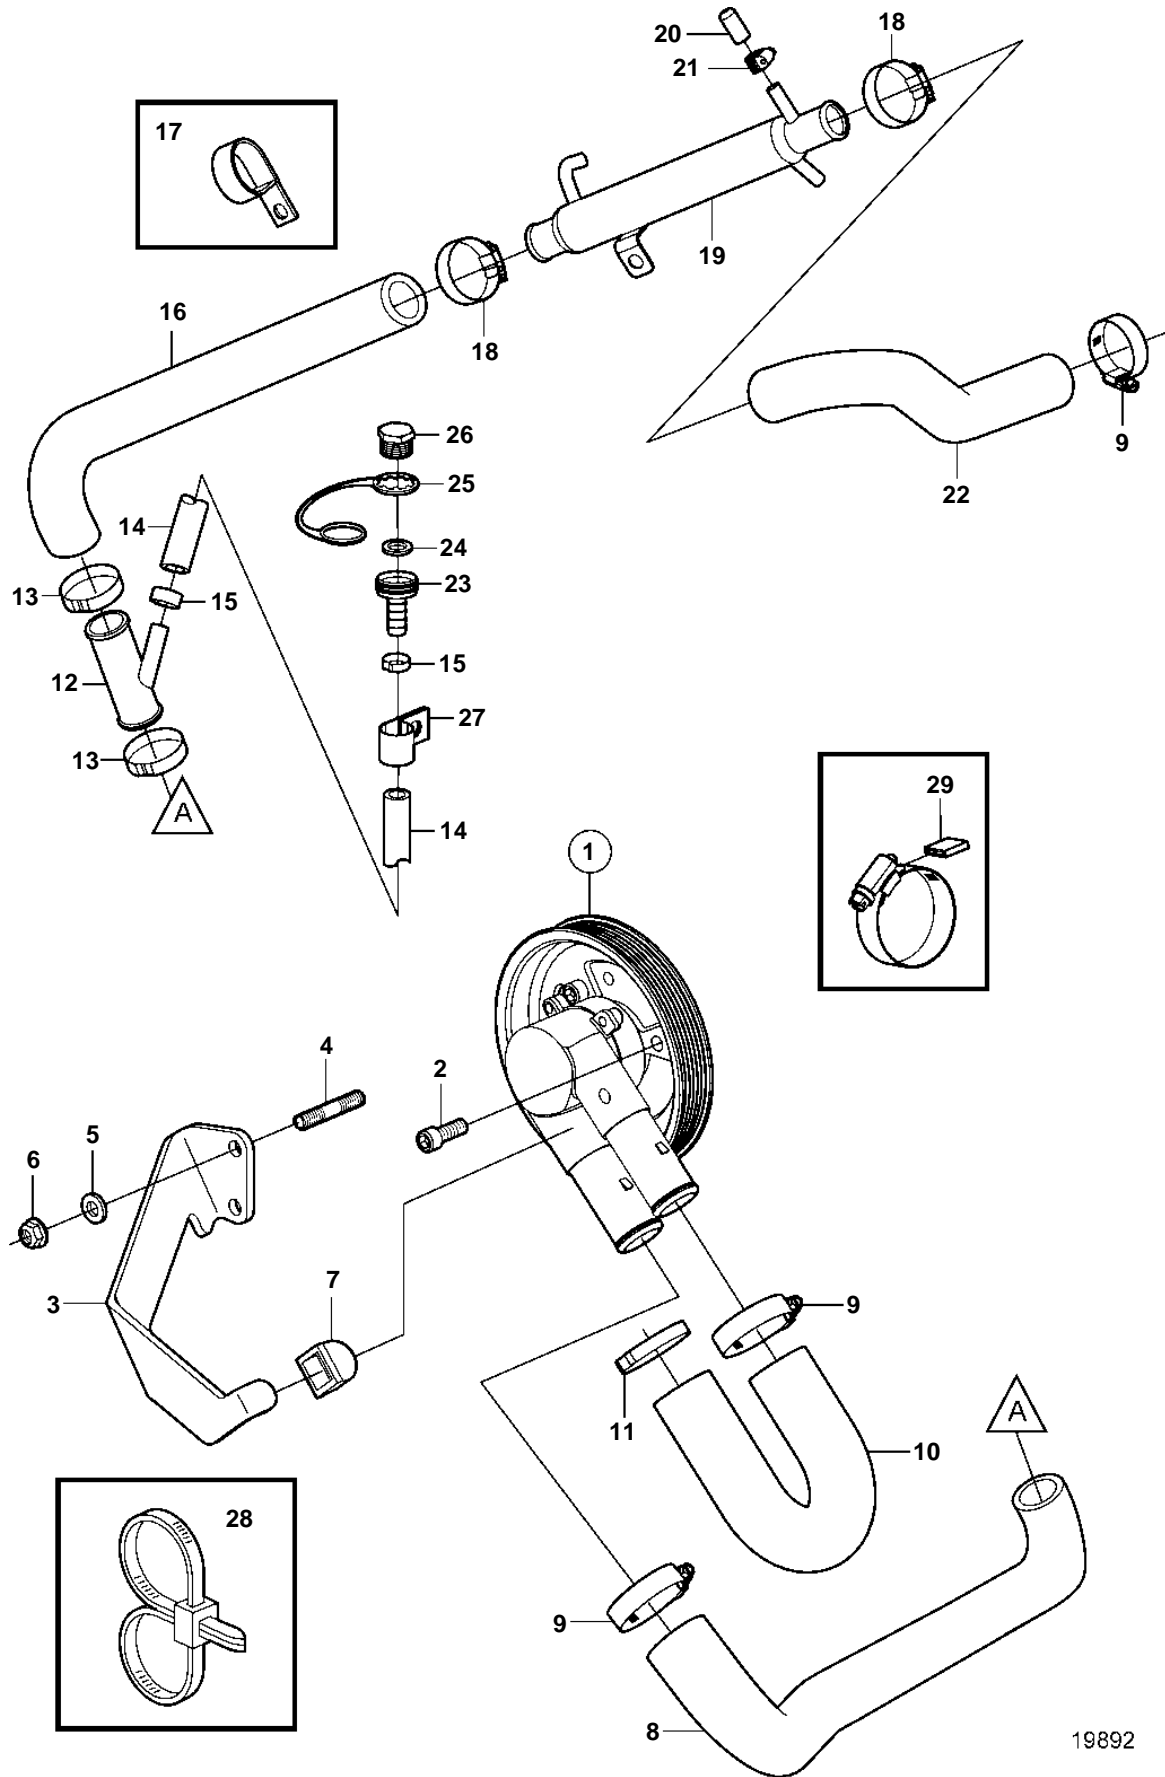

5.0GXi-CF, 5.0GXi-DF, 5.0OSi-CF, 5.0OSi-DF

19892

5.0GXi-CF, 5.0GXi-DF, 5.0OSi-CF, 5.0OSi-DF

REF	PART NO.	QTY	DESCRIPTION	SEE SEC.	NOTES
1	3862482	1	Sea water pump	6574	
2	3857939	3	Screw		
3	3861544	1	Bracket		
4	3860286	2	Stud		
5	3852162	2	Washer		
6	3853404	2	Lock nut		
7	3857954	2	Stop		
8	3862650	1	Hose		
9	3853786	3	Clamp		
10	3861474	1	Hose		
11	982717	1	Clamp		
12	3862699	1	T-pipe		
13	982645	2	Clamp		
14	3862901	1	Hose		
15	983146	2	Clamp		
16	3862543	1	Hose		
17	3853312	1	Clamp		
18	3852602	2	Clamp		
19	3862629	1	Oil cooler		
20	3856766	1	Cap		
21	3860413	1	Clamp		
22	3861567	1	Hose		
23	3862902	1	Flushing connection		
24	3862079	1	Gasket		
25	3862082	1	Retainer		
26	3862656	1	Cap		
27	3862891	1	Clamp		
28	3850115	1	Strip clamp		
29	3858532	X	Cover		W=0.465" (11.8mm)
	3861999	X	Cover		W=0.300" (7.6mm)